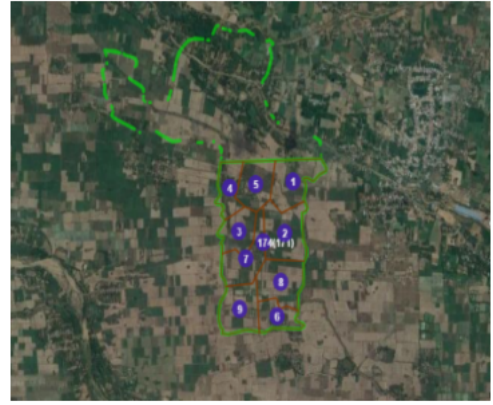

Google Map View