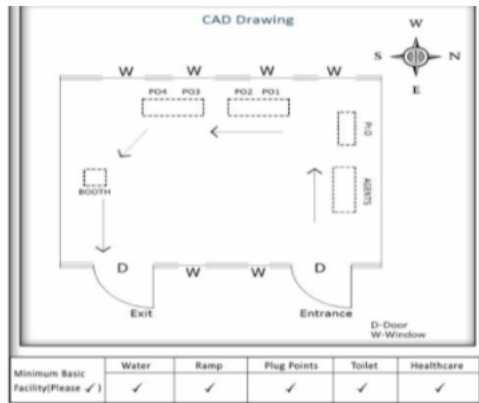

Google Map View

Polling Station Building Front View

Polling Station Front View

Cad View

Key MAP View

1 பெயர் : கண்ணையன் தந்தை பெயர்: சப்பாணி வீட்டு எண் : 1 வயது : 75 பாலினம் : ஆண் Photo is available	SGB1710003	2 பெயர் : அஞ்சம்மாள் கணவர் பெயர்: கண்ணையன் வீட்டு எண் : 1 வயது : 65 பாலினம் : பெண் Photo is available	SGB1710011	3 பெயர் : விஜயகுமார் தந்தை பெயர்: உத்திராபதி வீட்டு எண் : 1-34 வயது : 61 பாலினம் : ஆண் Photo is available	SGB0660100
4 பெயர் : ஆனந்தன் தந்தை பெயர்: உத்திராபதி வீட்டு எண் : 1-34A வயது : 56 பாலினம் : ஆண் Photo is available	BLW5083969	5 பெயர் : விஜயா கணவர் பெயர்: ஆனந்தன் வீட்டு எண் : 1-34A வயது : 52 பாலினம் : பெண் Photo is available	BLW5091160	6 பெயர் : பட்டம்மாள் கணவர் பெயர்: சாமிநாதன் வீட்டு எண் : 1-39 வயது : 74 பாலினம் : பெண் Photo is available	SGB0382861
7 பெயர் : சதீஸ்குமார் மருதையன் தந்தை பெயர்: மருதையன் வீட்டு எண் : 1-43 வயது : 34 பாலினம் : ஆண் Photo is available	SGB1213594	8 பெயர் : மீனா கணவர் பெயர்: சண்முகம் வீட்டு எண் : 2-87 வயது : 35 பாலினம் : பெண் Photo is available	SGB0718924	9 பெயர் : சுகித்ரா தந்தை பெயர்: பாலகுமார் வீட்டு எண் : 2-116 வயது : 33 பாலினம் : பெண் Photo is available	SGB0718874
10 பெயர் : ஆகாஷ் தந்தை பெயர்: அருள் தாஸ் வீட்டு எண் : 3/34 வயது : 25 பாலினம் : ஆண் Photo is available	SGB2102457	11 பெயர் : ராஜா தந்தை பெயர்: வரதராஜன் வீட்டு எண் : 4/9 வயது : 21 பாலினம் : ஆண் Photo is available	SGB2315109	12 பெயர் : சரிதா செல்வகுமார் கணவர் பெயர்: செல்வகுமார் வீட்டு எண் : 18 வயது : 24 பாலினம் : பெண் Photo is available	SGB2239622
13 பெயர் : கிரிதரன் தந்தை பெயர்: கண்ணன் வீட்டு எண் : 23 வயது : 25 பாலினம் : ஆண் Photo is available	SGB2102481	14 பெயர் : தியாகராசன் தந்தை பெயர்: வேலு வீட்டு எண் : 32 வயது : 59 பாலினம் : ஆண் Photo is available	SGB1710052	15 பெயர் : திலகவதி கணவர் பெயர்: தியாகராஜன் வீட்டு எண் : 32 வயது : 46 பாலினம் : பெண் Photo is available	BLW2506764
16 பெயர் : செந்தில் தந்தை பெயர்: உத்திராபதி வீட்டு எண் : 34 வயது : 54 பாலினம் : ஆண் Photo is available	SGB1710078	17 பெயர் : விநாயகமூர்த்தி தந்தை பெயர்: உத்திராபதி வீட்டு எண் : 34 வயது : 45 பாலினம் : ஆண் Photo is available	BLW1266626	18 பெயர் : ஏகாம்பரம் தந்தை பெயர்: ஆறுமுகம் வீட்டு எண் : 41 வயது : 79 பாலினம் : ஆண் Photo is available	SGB1634435
19 பெயர் : சௌந்தரவல்லி கணவர் பெயர்: ஏகாம்பரம் வீட்டு எண் : 41 வயது : 76 பாலினம் : பெண் Photo is available	SGB1634443	20 பெயர் : சந்திரசேகரன் தந்தை பெயர்: ஏகாம்பரம் வீட்டு எண் : 41 வயது : 44 பாலினம் : ஆண் Photo is available	BLW2506350	21 பெயர் : அமுதா கணவர் பெயர்: மருதையன் வீட்டு எண் : 43 வயது : 58 பாலினம் : பெண் Photo is available	SGB1634468
22 பெயர் : மகாலிங்கம் தந்தை பெயர்: களுவன் வீட்டு எண் : 45 வயது : 69 பாலினம் : ஆண் Photo is available	SGB1634476	#2 23 பெயர் : இளையராஜா சாமியப்பன் தந்தை பெயர்: சாமியப்பன் வீட்டு எண் : 23/1 வயது : 45 பாலினம் : ஆண் Photo is available	BLW1266691	24 பெயர் : இளவேணி கணவர் பெயர்: இளையராஜா வீட்டு எண் : 46 வயது : 35 பாலினம் : பெண் Photo is available	SGB0207423
25 பெயர் : வரதராசன் தந்தை பெயர்: பேச்சிமுத்து வீட்டு எண் : 47 வயது : 50 பாலினம் : ஆண் Photo is available	SGB1634518	26 பெயர் : ராஜேஸ்வரி கணவர் பெயர்: வரதராஜன் வீட்டு எண் : 47 வயது : 44 பாலினம் : பெண் Photo is available	BLW4892741	27 பெயர் : வீரையன் இதரர் பெயர்: குண்டுராசு வீட்டு எண் : 48 வயது : 80 பாலினம் : ஆண் Photo is available	SGB1634526
28 பெயர் : ஏலம்பாள் கணவர் பெயர்: வீரையன் வீட்டு எண் : 48 வயது : 72 பாலினம் : பெண் Photo is available	SGB1634534	29 பெயர் : செல்வநாயகி கணவர் பெயர்: சக்திவேல் வீட்டு எண் : 48 வயது : 44 பாலினம் : பெண் Photo is available	BLW2506848	30 பெயர் : சுகித்ரா தந்தை பெயர்: வீரையன் வீட்டு எண் : 48 வயது : 43 பாலினம் : பெண் Photo is available	SGB0207142