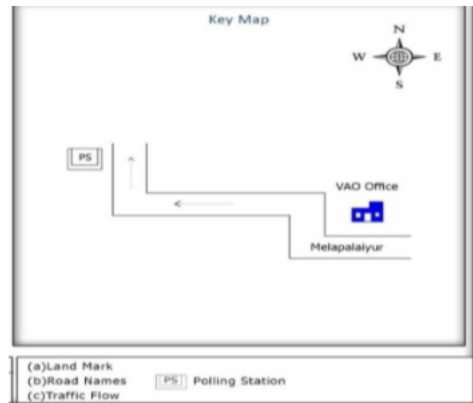

Google Map View

Polling Station Building Front View

Polling Station Front View

Cad View

Key MAP View

1 பெயர் : கண்ணையன் தந்தை பெயர்: சப்பாணி வீட்டு எண் : 1 வயது : 75 பாலினம் : ஆண் Photo is available	SGB1710003	2 பெயர் : அஞ்சம்மாள் கணவர் பெயர்: கண்ணையன் வீட்டு எண் : 1 வயது : 65 பாலினம் : பெண் Photo is available	SGB1710011	3 பெயர் : விஜயகுமார் தந்தை பெயர்: உத்திராபதி வீட்டு எண் : 1-34 வயது : 61 பாலினம் : ஆண் Photo is available	SGB0660100
4 பெயர் : ஆனந்தன் தந்தை பெயர்: உத்திராபதி வீட்டு எண் : 1-34A வயது : 56 பாலினம் : ஆண் Photo is available	BLW5083969	5 பெயர் : விஜயா கணவர் பெயர்: ஆனந்தன் வீட்டு எண் : 1-34A வயது : 52 பாலினம் : பெண் Photo is available	BLW5091160	6 பெயர் : பட்டம்மாள் கணவர் பெயர்: சாமிநாதன் வீட்டு எண் : 1-39 வயது : 74 பாலினம் : பெண் Photo is available	SGB0382861
7 பெயர் : சதீஸ்குமார் மருதையன் தந்தை பெயர்: மருதையன் வீட்டு எண் : 1-43 வயது : 34 பாலினம் : ஆண் Photo is available	SGB1213594	8 பெயர் : மீனா கணவர் பெயர்: சண்முகம் வீட்டு எண் : 2-87 வயது : 35 பாலினம் : பெண் Photo is available	SGB0718924	9 பெயர் : சுகித்ரா தந்தை பெயர்: பாலகுமார் வீட்டு எண் : 2-116 வயது : 33 பாலினம் : பெண் Photo is available	SGB0718874
10 பெயர் : ஆகாஷ் தந்தை பெயர்: அருள் தாஸ் வீட்டு எண் : 3/34 வயது : 25 பாலினம் : ஆண் Photo is available	SGB2102457	11 பெயர் : ராஜா தந்தை பெயர்: வரதராஜன் வீட்டு எண் : 4/9 வயது : 21 பாலினம் : ஆண் Photo is available	SGB2315109	12 பெயர் : சரிதா செல்வகுமார் கணவர் பெயர்: செல்வகுமார் வீட்டு எண் : 18 வயது : 24 பாலினம் : பெண் Photo is available	SGB2239622
13 பெயர் : கிரிதரன் தந்தை பெயர்: கண்ணன் வீட்டு எண் : 23 வயது : 25 பாலினம் : ஆண் Photo is available	SGB2102481	14 பெயர் : தியாகராசன் தந்தை பெயர்: வேலு வீட்டு எண் : 32 வயது : 59 பாலினம் : ஆண் Photo is available	SGB1710052	15 பெயர் : திலகவதி கணவர் பெயர்: தியாகராஜன் வீட்டு எண் : 32 வயது : 46 பாலினம் : பெண் Photo is available	BLW2506764
16 பெயர் : செந்தில் தந்தை பெயர்: உத்திராபதி வீட்டு எண் : 34 வயது : 54 பாலினம் : ஆண் Photo is available	SGB1710078	17 பெயர் : விநாயகமூர்த்தி தந்தை பெயர்: உத்திராபதி வீட்டு எண் : 34 வயது : 45 பாலினம் : ஆண் Photo is available	BLW1266626	18 பெயர் : ஏகாம்பரம் தந்தை பெயர்: ஆறுமுகம் வீட்டு எண் : 41 வயது : 79 பாலினம் : ஆண் Photo is available	SGB1634435
19 பெயர் : சௌந்தரவல்லி கணவர் பெயர்: ஏகாம்பரம் வீட்டு எண் : 41 வயது : 76 பாலினம் : பெண் Photo is available	SGB1634443	20 பெயர் : சந்திரசேகரன் தந்தை பெயர்: ஏகாம்பரம் வீட்டு எண் : 41 வயது : 44 பாலினம் : ஆண் Photo is available	BLW2506350	21 பெயர் : அமுதா கணவர் பெயர்: மருதையன் வீட்டு எண் : 43 வயது : 58 பாலினம் : பெண் Photo is available	SGB1634468
22 பெயர் : மகாலிங்கம் தந்தை பெயர்: களுவன் வீட்டு எண் : 45 வயது : 69 பாலினம் : ஆண் Photo is available	SGB1634476	#2 23 பெயர் : இளையராஜா சாமியப்பன் தந்தை பெயர்: சாமியப்பன் வீட்டு எண் : 23/1 வயது : 45 பாலினம் : ஆண் Photo is available	BLW1266691	24 பெயர் : இளவேணி கணவர் பெயர்: இளையராஜா வீட்டு எண் : 46 வயது : 35 பாலினம் : பெண் Photo is available	SGB0207423
25 பெயர் : வரதராசன் தந்தை பெயர்: பேச்சிமுத்து வீட்டு எண் : 47 வயது : 50 பாலினம் : ஆண் Photo is available	SGB1634518	26 பெயர் : ராஜேஸ்வரி கணவர் பெயர்: வரதராஜன் வீட்டு எண் : 47 வயது : 44 பாலினம் : பெண் Photo is available	BLW4892741	27 பெயர் : வீரையன் இதரர் பெயர்: குண்டுராசு வீட்டு எண் : 48 வயது : 80 பாலினம் : ஆண் Photo is available	SGB1634526
28 பெயர் : ஏலம்பாள் கணவர் பெயர்: வீரையன் வீட்டு எண் : 48 வயது : 72 பாலினம் : பெண் Photo is available	SGB1634534	29 பெயர் : செல்வநாயகி கணவர் பெயர்: சக்திவேல் வீட்டு எண் : 48 வயது : 44 பாலினம் : பெண் Photo is available	BLW2506848	30 பெயர் : சுகித்ரா தந்தை பெயர்: வீரையன் வீட்டு எண் : 48 வயது : 43 பாலினம் : பெண் Photo is available	SGB0207142