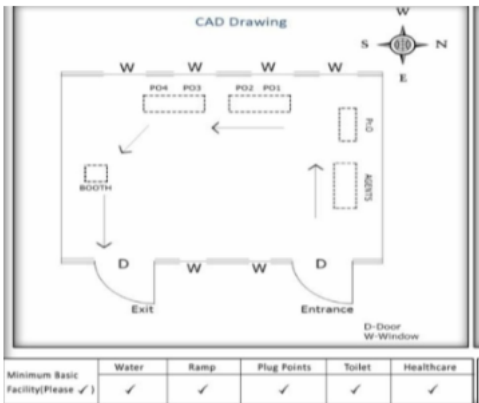

Google Map View

Polling Station Building Front View

Polling Station Front View

Cad View

Key MAP View

1 பெயர் : மைக்கேல்மேரி கணவர் பெயர்: அலெக்சாண்டர் வீட்டு எண் : 00 வயது : 45 பாலினம் : மூன்றாம் பாலினம்	SGB2160604 Photo is available	2 பெயர் : ஆரோக்கியநாதன் தந்தை பெயர்: அடைக்கலசாமி வீட்டு எண் : 0 வயது : 23 பாலினம் : ஆண்	SGB2124188 Photo is available	3 பெயர் : ரேணுகா கணவர் பெயர்: ஜோசப்ராஜ் வீட்டு எண் : 1 வயது : 37 பாலினம் : பெண்	SGB0440792 Photo is available
4 பெயர் : அந்தோணியம்மாள் கணவர் பெயர்: மோகன் வீட்டு எண் : 1 வயது : 37 பாலினம் : பெண்	SGB0440370 Photo is available	5 பெயர் : அருள்செல்வம் தந்தை பெயர்: ஆரோக்கியதாஸ் வீட்டு எண் : 1 வயது : 34 பாலினம் : ஆண்	SGB0440651 Photo is available	6 பெயர் : சுகன்யா தந்தை பெயர்: ஆசிர்வாதம் வீட்டு எண் : 1 வயது : 33 பாலினம் : பெண்	SGB0440784 Photo is available
7 பெயர் : ஆரோக்கியஇன்பராஜ் தந்தை பெயர்: ஆரோக்கியதாஸ் வீட்டு எண் : 1 வயது : 32 பாலினம் : ஆண்	SGB0440479 Photo is available	8 பெயர் : எடிசன் தந்தை பெயர்: ஆசிர்வாதம் வீட்டு எண் : 1 வயது : 32 பாலினம் : ஆண்	SGB0440602 Photo is available	9 பெயர் : முருகையன் தந்தை பெயர்: பொன்னுசாமி வீட்டு எண் : 1-2 வயது : 75 பாலினம் : ஆண்	BLW2507978 Photo is available
10 பெயர் : தனலெட்சுமி கணவர் பெயர்: முருகையன் வீட்டு எண் : 1-2 வயது : 72 பாலினம் : பெண்	BLW1212976 Photo is available	11 பெயர் : குழந்தைசாமி தந்தை பெயர்: முருகையன் வீட்டு எண் : 1-2 வயது : 46 பாலினம் : ஆண்	BLW1298090 Photo is available	12 பெயர் : மணிமேகலை கணவர் பெயர்: குழந்தைசாமி வீட்டு எண் : 1-2 வயது : 42 பாலினம் : பெண்	SGB0382978 Photo is available
13 பெயர் : ரெங்கன் தந்தை பெயர்: ஆலமுத்து வீட்டு எண் : 1-4 வயது : 75 பாலினம் : ஆண்	BLW1213602 Photo is available	14 பெயர் : தனபால் தந்தை பெயர்: ரெங்கன் வீட்டு எண் : 1-4 வயது : 49 பாலினம் : ஆண்	BLW1192798 Photo is available	15 பெயர் : செல்லம் கணவர் பெயர்: தனபால் வீட்டு எண் : 1-4 வயது : 41 பாலினம் : பெண்	SGB0554600 Photo is available
16 பெயர் : அழகிரி தந்தை பெயர்: கருணாநிதி வீட்டு எண் : 1/4 வயது : 24 பாலினம் : ஆண்	SGB2134484 Photo is available	17 பெயர் : அடைக்கலசாமி தந்தை பெயர்: இன்னாசம் வீட்டு எண் : 1-5 வயது : 61 பாலினம் : ஆண்	BLW1192301 Photo is available	18 பெயர் : ஆனந்தமேரி கணவர் பெயர்: அடைக்கலசாமி வீட்டு எண் : 1-5 வயது : 54 பாலினம் : பெண்	BLW2508786 Photo is available
19 பெயர் : மைக்கேல் ராஜ் தந்தை பெயர்: அடைக்கலசாமி வீட்டு எண் : 1-5 வயது : 35 பாலினம் : ஆண்	SGB0440412 Photo is available	20 பெயர் : முரளி தந்தை பெயர்: அடைக்கலசாமி வீட்டு எண் : 1-5 வயது : 27 பாலினம் : ஆண்	SGB1004738 Photo is available	21 பெயர் : அஜித்குமார் தந்தை பெயர்: அடைக்கலசாமி வீட்டு எண் : 1/5 வயது : 26 பாலினம் : ஆண்	SGB2502706 Photo is available
22 பெயர் : தங்கையன் தந்தை பெயர்: ஆலமுத்து வீட்டு எண் : 1-6 வயது : 66 பாலினம் : ஆண்	BLW1193374 Photo is available	23 பெயர் : சாந்தி கணவர் பெயர்: தங்கையன் வீட்டு எண் : 1-6 வயது : 54 பாலினம் : பெண்	BLW1213420 Photo is available	24 பெயர் : பிலமென்மேரி கணவர் பெயர்: இன்னாசம் வீட்டு எண் : 1-7 வயது : 78 பாலினம் : பெண்	BLW2508414 Photo is available
25 பெயர் : சிலுவைமுத்து தந்தை பெயர்: அமிர்தம் வீட்டு எண் : 1-8 வயது : 81 பாலினம் : ஆண்	BLW1194182 Photo is available	26 பெயர் : அமிர்தமேரி கணவர் பெயர்: சிலுவைமுத்து வீட்டு எண் : 1-8 வயது : 70 பாலினம் : பெண்	BLW2508950 Photo is available	27 பெயர் : ஜார்ஜ் தந்தை பெயர்: சிலுவைமுத்து வீட்டு எண் : 1-8 வயது : 44 பாலினம் : ஆண்	BLW2508463 Photo is available
28 பெயர் : ஏசுதாஸ் தந்தை பெயர்: தனிகிளாஷ் வீட்டு எண் : 1-10 வயது : 66 பாலினம் : ஆண்	BLW1213743 Photo is available	29 பெயர் : அபூர்வமேரி கணவர் பெயர்: ஏசுராஜ் வீட்டு எண் : 1-10 வயது : 59 பாலினம் : பெண்	BLW1213438 Photo is available	30 பெயர் : கண்ணதாசன் தந்தை பெயர்: ஏசுதாஸ் வீட்டு எண் : 1-10 வயது : 31 பாலினம் : ஆண்	SGB0660373 Photo is available