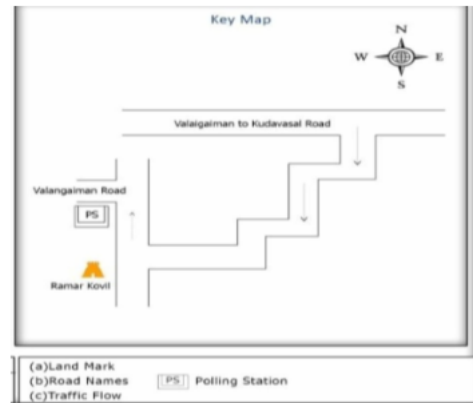

Google Map View

Polling Station Building Front View

Polling Station Front View

Cad View

Key MAP View

1 பெயர் : மைக்கேல்மேரி கணவர் பெயர்: அலெக்சாண்டர் வீட்டு எண் : 00 வயது : 45 பாலினம் : மூன்றாம் பாலினம்	SGB2160604 Photo is available	2 பெயர் : ஆரோக்கியநாதன் தந்தை பெயர்: அடைக்கலசாமி வீட்டு எண் : 0 வயது : 23 பாலினம் : ஆண்	SGB2124188 Photo is available	3 பெயர் : ரேணுகா கணவர் பெயர்: ஜோசப்ராஜ் வீட்டு எண் : 1 வயது : 37 பாலினம் : பெண்	SGB0440792 Photo is available
4 பெயர் : அந்தோணியம்மாள் கணவர் பெயர்: மோகன் வீட்டு எண் : 1 வயது : 37 பாலினம் : பெண்	SGB0440370 Photo is available	5 பெயர் : அருள்செல்வம் தந்தை பெயர்: ஆரோக்கியதாஸ் வீட்டு எண் : 1 வயது : 34 பாலினம் : ஆண்	SGB0440651 Photo is available	6 பெயர் : சுகன்யா தந்தை பெயர்: ஆசிர்வாதம் வீட்டு எண் : 1 வயது : 33 பாலினம் : பெண்	SGB0440784 Photo is available
7 பெயர் : ஆரோக்கியஇன்பராஜ் தந்தை பெயர்: ஆரோக்கியதாஸ் வீட்டு எண் : 1 வயது : 32 பாலினம் : ஆண்	SGB0440479 Photo is available	8 பெயர் : எடிசன் தந்தை பெயர்: ஆசிர்வாதம் வீட்டு எண் : 1 வயது : 32 பாலினம் : ஆண்	SGB0440602 Photo is available	9 பெயர் : முருகையன் தந்தை பெயர்: பொன்னுசாமி வீட்டு எண் : 1-2 வயது : 75 பாலினம் : ஆண்	BLW2507978 Photo is available
10 பெயர் : தனலெட்சுமி கணவர் பெயர்: முருகையன் வீட்டு எண் : 1-2 வயது : 72 பாலினம் : பெண்	BLW1212976 Photo is available	11 பெயர் : குழந்தைசாமி தந்தை பெயர்: முருகையன் வீட்டு எண் : 1-2 வயது : 46 பாலினம் : ஆண்	BLW1298090 Photo is available	12 பெயர் : மணிமேகலை கணவர் பெயர்: குழந்தைசாமி வீட்டு எண் : 1-2 வயது : 42 பாலினம் : பெண்	SGB0382978 Photo is available
13 பெயர் : ரெங்கன் தந்தை பெயர்: ஆலமுத்து வீட்டு எண் : 1-4 வயது : 75 பாலினம் : ஆண்	BLW1213602 Photo is available	14 பெயர் : தனபால் தந்தை பெயர்: ரெங்கன் வீட்டு எண் : 1-4 வயது : 49 பாலினம் : ஆண்	BLW1192798 Photo is available	15 பெயர் : செல்லம் கணவர் பெயர்: தனபால் வீட்டு எண் : 1-4 வயது : 41 பாலினம் : பெண்	SGB0554600 Photo is available
16 பெயர் : அழகிரி தந்தை பெயர்: கருணாநிதி வீட்டு எண் : 1/4 வயது : 24 பாலினம் : ஆண்	SGB2134484 Photo is available	17 பெயர் : அடைக்கலசாமி தந்தை பெயர்: இன்னாசம் வீட்டு எண் : 1-5 வயது : 61 பாலினம் : ஆண்	BLW1192301 Photo is available	18 பெயர் : ஆனந்தமேரி கணவர் பெயர்: அடைக்கலசாமி வீட்டு எண் : 1-5 வயது : 54 பாலினம் : பெண்	BLW2508786 Photo is available
19 பெயர் : மைக்கேல் ராஜ் தந்தை பெயர்: அடைக்கலசாமி வீட்டு எண் : 1-5 வயது : 35 பாலினம் : ஆண்	SGB0440412 Photo is available	20 பெயர் : முரளி தந்தை பெயர்: அடைக்கலசாமி வீட்டு எண் : 1-5 வயது : 27 பாலினம் : ஆண்	SGB1004738 Photo is available	21 பெயர் : அஜித்குமார் தந்தை பெயர்: அடைக்கலசாமி வீட்டு எண் : 1/5 வயது : 26 பாலினம் : ஆண்	SGB2502706 Photo is available
22 பெயர் : தங்கையன் தந்தை பெயர்: ஆலமுத்து வீட்டு எண் : 1-6 வயது : 66 பாலினம் : ஆண்	BLW1193374 Photo is available	23 பெயர் : சாந்தி கணவர் பெயர்: தங்கையன் வீட்டு எண் : 1-6 வயது : 54 பாலினம் : பெண்	BLW1213420 Photo is available	24 பெயர் : பிலமென்மேரி கணவர் பெயர்: இன்னாசம் வீட்டு எண் : 1-7 வயது : 78 பாலினம் : பெண்	BLW2508414 Photo is available
25 பெயர் : சிலுவைமுத்து தந்தை பெயர்: அமிர்தம் வீட்டு எண் : 1-8 வயது : 81 பாலினம் : ஆண்	BLW1194182 Photo is available	26 பெயர் : அமிர்தமேரி கணவர் பெயர்: சிலுவைமுத்து வீட்டு எண் : 1-8 வயது : 70 பாலினம் : பெண்	BLW2508950 Photo is available	27 பெயர் : ஜார்ஜ் தந்தை பெயர்: சிலுவைமுத்து வீட்டு எண் : 1-8 வயது : 44 பாலினம் : ஆண்	BLW2508463 Photo is available
28 பெயர் : ஏசுதாஸ் தந்தை பெயர்: தனிகிளாஷ் வீட்டு எண் : 1-10 வயது : 66 பாலினம் : ஆண்	BLW1213743 Photo is available	29 பெயர் : அபூர்வமேரி கணவர் பெயர்: ஏசுராஜ் வீட்டு எண் : 1-10 வயது : 59 பாலினம் : பெண்	BLW1213438 Photo is available	30 பெயர் : கண்ணதாசன் தந்தை பெயர்: ஏசுதாஸ் வீட்டு எண் : 1-10 வயது : 31 பாலினம் : ஆண்	SGB0660373 Photo is available