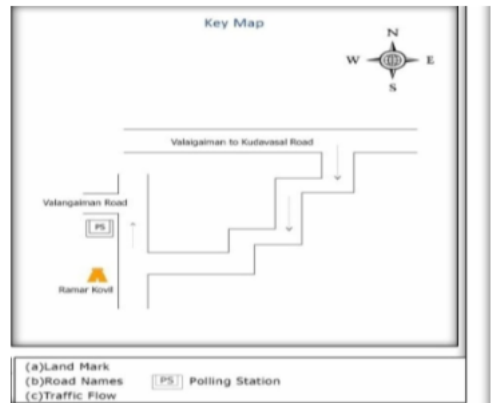

Google Map View

Polling Station Building Front View

Polling Station Front View

Cad View

Key MAP View

1 பெயர் : பிலவேந்திரன் தந்தை பெயர்: அந்தேனிசாமி வீட்டு எண் : 1 வயது : 68 பாலினம் : ஆண்	SGB0554303 Photo is available	2 பெயர் : பிரகாச மேரி கணவர் பெயர்: பிலவேந்தின் வீட்டு எண் : 1 வயது : 64 பாலினம் : பெண்	SGB0554402 Photo is available	3 பெயர் : கார்த்திகையன் தந்தை பெயர்: ரோஜந்திரன் வீட்டு எண் : 1 வயது : 41 பாலினம் : ஆண்	SGB0383356 Photo is available
4 பெயர் : தனலெட்சுமி கணவர் பெயர்: முருகேசன் வீட்டு எண் : 1 வயது : 34 பாலினம் : பெண்	SGB0297622 Photo is available	5 பெயர் : மாலதி கணவர் பெயர்: ராஜகோபாலன் வீட்டு எண் : 1 வயது : 32 பாலினம் : பெண்	SGB0877639 Photo is available	6 பெயர் : விக்னேஷ் தந்தை பெயர்: தியாகராஜன் வீட்டு எண் : 1 வயது : 29 பாலினம் : ஆண்	SGB0877563 Photo is available
7 பெயர் : வெங்கடேஷ் தந்தை பெயர்: குணசேகரன் வீட்டு எண் : 1 வயது : 22 பாலினம் : ஆண்	SGB2454379 Photo is available	8 பெயர் : அசின் தந்தை பெயர்: ஜெகதீசன் வீட்டு எண் : 1 வயது : 19 பாலினம் : பெண்	SGB2465045 Photo is available	9 பெயர் : உதயகுமார் தந்தை பெயர்: சம்மந்தம் வீட்டு எண் : 1/2 வயது : 55 பாலினம் : ஆண்	SGB1642131 Photo is available
10 பெயர் : காவ்யா தந்தை பெயர்: திருமலை வீட்டு எண் : 1/3 வயது : 23 பாலினம் : பெண்	SGB2153765 Photo is available	#2 11 பெயர் : சாமிநாதன் சாம்பசிவம் தந்தை பெயர்: சாம்பசிவம் வீட்டு எண் : 1/4ஏ வயது : 74 பாலினம் : ஆண்	SGB2153740 Photo is available	#2 12 பெயர் : உமாராணி சாமிநாதன் கணவர் பெயர்: சாமிநாதன் வீட்டு எண் : 1/4ஏ வயது : 69 பாலினம் : பெண்	SGB1642107 Photo is available
13 பெயர் : வேம்பையன் தந்தை பெயர்: சம்மந்தம் வீட்டு எண் : 1-6 வயது : 60 பாலினம் : ஆண்	SGB1642115 Photo is available	14 பெயர் : அம்பிகா தந்தை பெயர்: வேம்பையன் வீட்டு எண் : 1-6 வயது : 40 பாலினம் : பெண்	BLW5045141 Photo is available	15 பெயர் : தமிழ்செல்வன் தந்தை பெயர்: வேம்பையன் வீட்டு எண் : 1-6 வயது : 37 பாலினம் : ஆண்	BLW5045158 Photo is available
# 16 பெயர் : சமதி கணவர் பெயர்: உதயகுமார் வீட்டு எண் : 1-8-2 வயது : 48 பாலினம் : பெண்	BLW5000112 Photo is available	17 பெயர் : பூந்தரன் தந்தை பெயர்: தியாகராஜன் வீட்டு எண் : 1-9 வயது : 31 பாலினம் : ஆண்	SGB0660712 Photo is available	18 பெயர் : நந்தினி தந்தை பெயர்: சித்ரா வீட்டு எண் : 1-9 வயது : 27 பாலினம் : பெண்	SGB1004902 Photo is available
19 பெயர் : காளிதாஸ் தந்தை பெயர்: கோவிந்தசாமி வீட்டு எண் : 1-10 வயது : 80 பாலினம் : ஆண்	SGB1642149 Photo is available	20 பெயர் : ஜெகதீஸ்வரி கணவர் பெயர்: ராஜா சுவாமிநாதன் வீட்டு எண் : 1-10 வயது : 54 பாலினம் : பெண்	SGB1642156 Photo is available	21 பெயர் : ராஜாசுவாமிநாதன் தந்தை பெயர்: ராமு வீட்டு எண் : 1-10 வயது : 54 பாலினம் : ஆண்	SGB1642164 Photo is available
22 பெயர் : செந்தில்குமரன் தந்தை பெயர்: ராஜா சுவாமிநாதன் வீட்டு எண் : 1-10 வயது : 38 பாலினம் : ஆண்	BLW5045125 Photo is available	23 பெயர் : ரெங்கராஜன் தந்தை பெயர்: ராஜாசுவாமிநாதன் வீட்டு எண் : 1-10 வயது : 36 பாலினம் : ஆண்	BLW5084256 Photo is available	24 பெயர் : ஆனந்தி கணவர் பெயர்: ரெங்கராஜன் வீட்டு எண் : 1/10 வயது : 32 பாலினம் : பெண்	SGB2462364 Photo is available
25 பெயர் : ராமகிருஷ்ணன் தந்தை பெயர்: ராஜாசுவாமிநாதன் வீட்டு எண் : 1-10 வயது : 31 பாலினம் : ஆண்	SGB0554485 Photo is available	26 பெயர் : துரைஅருண் தாயின் பெயர்: பேபி ரமணி வீட்டு எண் : 1-11 வயது : 42 பாலினம் : ஆண்	SGB2411056 Photo is available	27 பெயர் : அசோகன் தந்தை பெயர்: சாம்பசிவம் வீட்டு எண் : 1-11-2 வயது : 70 பாலினம் : ஆண்	SGB1643303 Photo is available
28 பெயர் : விஜயா கணவர் பெயர்: அசோகன் வீட்டு எண் : 1-11-2 வயது : 69 பாலினம் : பெண்	SGB1643311 Photo is available	29 பெயர் : சோதி கணவர் பெயர்: காளிதாஸ் வீட்டு எண் : 1-11-2 வயது : 65 பாலினம் : பெண்	SGB1643329 Photo is available	30 பெயர் : சண்முகராஜ் தந்தை பெயர்: காளிதாஸ் வீட்டு எண் : 1-11-2 வயது : 43 பாலினம் : ஆண்	BLW1334432 Photo is available