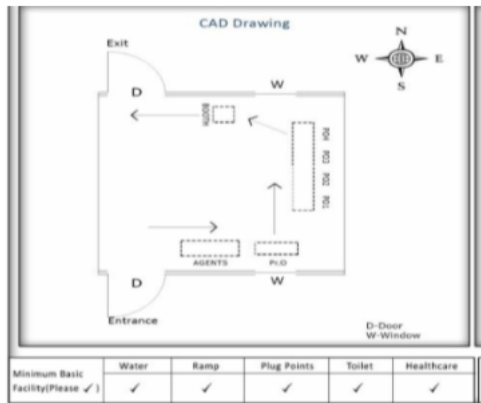

Google Map View

Polling Station Building Front View

Polling Station Front View

Cad View

Key MAP View

1 பெயர் : பிலவேந்திரன் தந்தை பெயர்: அந்தேனிசாமி வீட்டு எண் : 1 வயது : 68 பாலினம் : ஆண்	SGB0554303 Photo is available	2 பெயர் : பிரகாச மேரி கணவர் பெயர்: பிலவேந்தின் வீட்டு எண் : 1 வயது : 64 பாலினம் : பெண்	SGB0554402 Photo is available	3 பெயர் : கார்த்திகையன் தந்தை பெயர்: ரோஜந்திரன் வீட்டு எண் : 1 வயது : 41 பாலினம் : ஆண்	SGB0383356 Photo is available
4 பெயர் : தனலெட்சுமி கணவர் பெயர்: முருகேசன் வீட்டு எண் : 1 வயது : 34 பாலினம் : பெண்	SGB0297622 Photo is available	5 பெயர் : மாலதி கணவர் பெயர்: ராஜகோபாலன் வீட்டு எண் : 1 வயது : 32 பாலினம் : பெண்	SGB0877639 Photo is available	6 பெயர் : விக்னேஷ் தந்தை பெயர்: தியாகராஜன் வீட்டு எண் : 1 வயது : 29 பாலினம் : ஆண்	SGB0877563 Photo is available
7 பெயர் : வெங்கடேஷ் தந்தை பெயர்: குணசேகரன் வீட்டு எண் : 1 வயது : 22 பாலினம் : ஆண்	SGB2454379 Photo is available	8 பெயர் : அசின் தந்தை பெயர்: ஜெகதீசன் வீட்டு எண் : 1 வயது : 19 பாலினம் : பெண்	SGB2465045 Photo is available	9 பெயர் : உதயகுமார் தந்தை பெயர்: சம்மந்தம் வீட்டு எண் : 1/2 வயது : 55 பாலினம் : ஆண்	SGB1642131 Photo is available
10 பெயர் : காவ்யா தந்தை பெயர்: திருமலை வீட்டு எண் : 1/3 வயது : 23 பாலினம் : பெண்	SGB2153765 Photo is available	#2 11 பெயர் : சாமிநாதன் சாம்பசிவம் தந்தை பெயர்: சாம்பசிவம் வீட்டு எண் : 1/4ஏ வயது : 74 பாலினம் : ஆண்	SGB2153740 Photo is available	#2 12 பெயர் : உமாராணி சாமிநாதன் கணவர் பெயர்: சாமிநாதன் வீட்டு எண் : 1/4ஏ வயது : 69 பாலினம் : பெண்	SGB1642107 Photo is available
13 பெயர் : வேம்பையன் தந்தை பெயர்: சம்மந்தம் வீட்டு எண் : 1-6 வயது : 60 பாலினம் : ஆண்	SGB1642115 Photo is available	14 பெயர் : அம்பிகா தந்தை பெயர்: வேம்பையன் வீட்டு எண் : 1-6 வயது : 40 பாலினம் : பெண்	BLW5045141 Photo is available	15 பெயர் : தமிழ்செல்வன் தந்தை பெயர்: வேம்பையன் வீட்டு எண் : 1-6 வயது : 37 பாலினம் : ஆண்	BLW5045158 Photo is available
# 16 பெயர் : சமதி கணவர் பெயர்: உதயகுமார் வீட்டு எண் : 1-8-2 வயது : 48 பாலினம் : பெண்	BLW5000112 Photo is available	17 பெயர் : பூந்தரன் தந்தை பெயர்: தியாகராஜன் வீட்டு எண் : 1-9 வயது : 31 பாலினம் : ஆண்	SGB0660712 Photo is available	18 பெயர் : நந்தினி தந்தை பெயர்: சித்ரா வீட்டு எண் : 1-9 வயது : 27 பாலினம் : பெண்	SGB1004902 Photo is available
19 பெயர் : காளிதாஸ் தந்தை பெயர்: கோவிந்தசாமி வீட்டு எண் : 1-10 வயது : 80 பாலினம் : ஆண்	SGB1642149 Photo is available	20 பெயர் : ஜெகதீஸ்வரி கணவர் பெயர்: ராஜா சுவாமிநாதன் வீட்டு எண் : 1-10 வயது : 54 பாலினம் : பெண்	SGB1642156 Photo is available	21 பெயர் : ராஜாசுவாமிநாதன் தந்தை பெயர்: ராமு வீட்டு எண் : 1-10 வயது : 54 பாலினம் : ஆண்	SGB1642164 Photo is available
22 பெயர் : செந்தில்குமரன் தந்தை பெயர்: ராஜா சுவாமிநாதன் வீட்டு எண் : 1-10 வயது : 38 பாலினம் : ஆண்	BLW5045125 Photo is available	23 பெயர் : ரெங்கராஜன் தந்தை பெயர்: ராஜாசுவாமிநாதன் வீட்டு எண் : 1-10 வயது : 36 பாலினம் : ஆண்	BLW5084256 Photo is available	24 பெயர் : ஆனந்தி கணவர் பெயர்: ரெங்கராஜன் வீட்டு எண் : 1/10 வயது : 32 பாலினம் : பெண்	SGB2462364 Photo is available
25 பெயர் : ராமகிருஷ்ணன் தந்தை பெயர்: ராஜாசுவாமிநாதன் வீட்டு எண் : 1-10 வயது : 31 பாலினம் : ஆண்	SGB0554485 Photo is available	26 பெயர் : துரைஅருண் தாயின் பெயர்: பேபி ரமணி வீட்டு எண் : 1-11 வயது : 42 பாலினம் : ஆண்	SGB2411056 Photo is available	27 பெயர் : அசோகன் தந்தை பெயர்: சாம்பசிவம் வீட்டு எண் : 1-11-2 வயது : 70 பாலினம் : ஆண்	SGB1643303 Photo is available
28 பெயர் : விஜயா கணவர் பெயர்: அசோகன் வீட்டு எண் : 1-11-2 வயது : 69 பாலினம் : பெண்	SGB1643311 Photo is available	29 பெயர் : சோதி கணவர் பெயர்: காளிதாஸ் வீட்டு எண் : 1-11-2 வயது : 65 பாலினம் : பெண்	SGB1643329 Photo is available	30 பெயர் : சண்முகராஜ் தந்தை பெயர்: காளிதாஸ் வீட்டு எண் : 1-11-2 வயது : 43 பாலினம் : ஆண்	BLW1334432 Photo is available