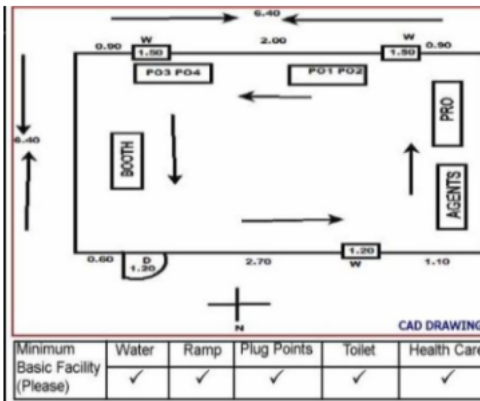

Google Map View

Polling Station Building Front View

Polling Station Front View

Cad View

Key MAP View

சட்டமன்றத் தொகுதியின் எண் மற்றும் பெயர் : 169-நன்னிலம்  
பிரிவு எண் மற்றும் பெயர் 1-அன்னுகுடி(வ.கி) மற்றும் (ஊ), மெயின் ரோடு வா 2