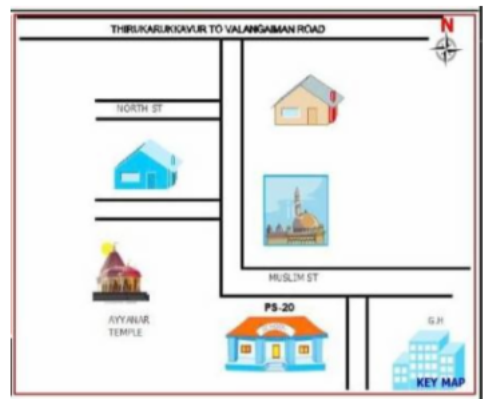

Google Map View

Polling Station Building Front View

Polling Station Front View

Cad View

Key MAP View

சட்டமன்றத் தொகுதியின் எண் மற்றும் பெயர் : 169-நன்னிலம்  
பிரிவு எண் மற்றும் பெயர் 1-கோவிந்தக்குடி (வ.கி) மற்றும் (ஊ), பாய்க்கார தெரு வார்டு-1