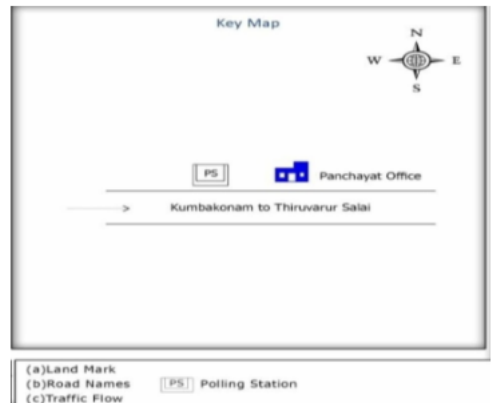

Google Map View

Polling Station Building Front View

Polling Station Front View

Cad View

Key MAP View

1 பெயர் : அமலா கணவர் பெயர்: முருகானந்தம் வீட்டு எண் : 1 வயது : 38 பாலினம் : பெண் Photo is available	SGB0158154	2 பெயர் : நிரஞ்சன் தந்தை பெயர்: அசோக்குமார் வீட்டு எண் : 1 வயது : 20 பாலினம் : ஆண் Photo is available	SGB2379154	3 பெயர் : சுகன்யா கணவர் பெயர்: ஐயப்பன் வீட்டு எண் : 1/17 வயது : 31 பாலினம் : பெண் Photo is available	SGB2399905
4 பெயர் : காந்திமதி தந்தை பெயர்: ரமேஷ் வீட்டு எண் : 1-NA வயது : 44 பாலினம் : பெண் Photo is available	BLW5000971	5 பெயர் : அபர்ணா தந்தை பெயர்: ரெங்கமணி வீட்டு எண் : 2-35 வயது : 23 பாலினம் : பெண் Photo is available	SGB2222529	6 பெயர் : அஷ்யா தந்தை பெயர்: ரெங்கமணி வீட்டு எண் : 2-35 வயது : 22 பாலினம் : பெண் Photo is available	SGB2239226
7 பெயர் : தேவகி கணவர் பெயர்: நாசுவரான் வீட்டு எண் : 2-196 வயது : 55 பாலினம் : பெண் Photo is available	SGB0383539	8 பெயர் : தீபிகா தந்தை பெயர்: செந்தில்வேல் வீட்டு எண் : 2-201 வயது : 20 பாலினம் : பெண் Photo is available	SGB2387264	9 பெயர் : ஆனந்தி கணவர் பெயர்: விமல் வீட்டு எண் : 3/23 வயது : 28 பாலினம் : பெண் Photo is available	SGB2234623
10 பெயர் : அபிராமி தந்தை பெயர்: விஜயராகவன் வீட்டு எண் : 3/36 வயது : 22 பாலினம் : பெண் Photo is available	SGB2234656	11 பெயர் : தனலெட்சுமி தந்தை பெயர்: சக்திவேல் வீட்டு எண் : 3-55 வயது : 35 பாலினம் : பெண் Photo is available	SGB1104165	12 பெயர் : ரமேஷ் தந்தை பெயர்: வீராச்சாமி வீட்டு எண் : 3-55B வயது : 47 பாலினம் : ஆண் Photo is available	BLW1067321
13 பெயர் : வீரமணி தந்தை பெயர்: கலியபெருமாள் வீட்டு எண் : 3-87 வயது : 55 பாலினம் : ஆண் Photo is available	BLW5001003	14 பெயர் : தங்கலெட்சுமி கணவர் பெயர்: வீரமணி வீட்டு எண் : 3-87 வயது : 47 பாலினம் : பெண் Photo is available	BLW5000997	15 பெயர் : அபிதேசன் வீரமணி தந்தை பெயர்: வீரமணி கலியபெருமாள் வீட்டு எண் : 3/87 வயது : 22 பாலினம் : ஆண் Photo is available	SGB2400117
16 பெயர் : அசோகன் தந்தை பெயர்: கலியபெருமாள் வீட்டு எண் : 3-88 வயது : 48 பாலினம் : ஆண் Photo is available	BLW1067750	17 பெயர் : குணசேகரன் தந்தை பெயர்: தங்கவேலு வீட்டு எண் : 3-89 வயது : 61 பாலினம் : ஆண் Photo is available	SGB1658236	18 பெயர் : ரெங்கநாயகி கணவர் பெயர்: குணசேகரன் வீட்டு எண் : 3-89 வயது : 53 பாலினம் : பெண் Photo is available	SGB1658244
19 பெயர் : ஆனந்தராஜ் தந்தை பெயர்: செல்வராஜ் வீட்டு எண் : 3-102 வயது : 33 பாலினம் : ஆண் Photo is available	SGB0441832	20 பெயர் : உஷா கணவர் பெயர்: ரமேஷ் வீட்டு எண் : 3-108 வயது : 41 பாலினம் : பெண் Photo is available	SGB0661058	21 பெயர் : சந்தோஷி குமரி வீரையன் தந்தை பெயர்: வீரையன் வீட்டு எண் : 3/117 வயது : 28 பாலினம் : பெண் Photo is available	SGB2307338
22 பெயர் : ஆதித்யா தந்தை பெயர்: தமிழ்வாணன் வீட்டு எண் : 3/118 வயது : 28 பாலினம் : பெண் Photo is available	SGB1209931	23 பெயர் : தெட்சணாமூர்த்தி தந்தை பெயர்: முத்துசாமி வீட்டு எண் : 3-118B வயது : 63 பாலினம் : ஆண் Photo is available	SGB0441899	24 பெயர் : தனலெட்சுமி கணவர் பெயர்: தெட்சணாமூர்த்தி வீட்டு எண் : 3-118B வயது : 58 பாலினம் : பெண் Photo is available	SGB0441824
25 பெயர் : முருகானந்தம் தந்தை பெயர்: தெட்சணாமூர்த்தி வீட்டு எண் : 3-118B வயது : 43 பாலினம் : ஆண் Photo is available	SGB0441808	26 பெயர் : முத்துராமலிங்கம் தந்தை பெயர்: தெட்சணாமூர்த்தி வீட்டு எண் : 3-118B வயது : 38 பாலினம் : ஆண் Photo is available	SGB0441816	27 பெயர் : வைஷ்ணவி தந்தை பெயர்: ரமேஷ் வீட்டு எண் : 3-119-1 வயது : 21 பாலினம் : பெண் Photo is available	SGB2449221
28 பெயர் : துர்கா கணவர் பெயர்: ஜீனத் வீட்டு எண் : 3-121 வயது : 34 பாலினம் : பெண் Photo is available	SGB0661215	29 பெயர் : செல்வராஜ் தந்தை பெயர்: காத்தான் வீட்டு எண் : 3-123 வயது : 57 பாலினம் : ஆண் Photo is available	SGB1658251	30 பெயர் : சாந்தா கணவர் பெயர்: செல்வராசு வீட்டு எண் : 3-123 வயது : 52 பாலினம் : பெண் Photo is available	SGB1658269