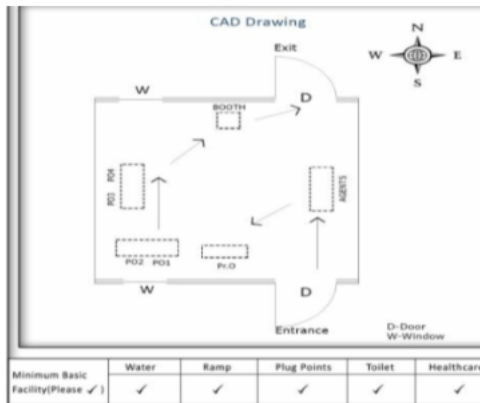

Google Map View

Polling Station Building Front View

Polling Station Front View

Cad View

Key MAP View

1 பெயர் : அமலா கணவர் பெயர்: முருகானந்தம் வீட்டு எண் : 1 வயது : 38 பாலினம் : பெண் Photo is available	SGB0158154	2 பெயர் : நிரஞ்சன் தந்தை பெயர்: அசோக்குமார் வீட்டு எண் : 1 வயது : 20 பாலினம் : ஆண் Photo is available	SGB2379154	3 பெயர் : சுகன்யா கணவர் பெயர்: ஐயப்பன் வீட்டு எண் : 1/17 வயது : 31 பாலினம் : பெண் Photo is available	SGB2399905
4 பெயர் : காந்திமதி தந்தை பெயர்: ரமேஷ் வீட்டு எண் : 1-NA வயது : 44 பாலினம் : பெண் Photo is available	BLW5000971	5 பெயர் : அபர்ணா தந்தை பெயர்: ரெங்கமணி வீட்டு எண் : 2-35 வயது : 23 பாலினம் : பெண் Photo is available	SGB2222529	6 பெயர் : அஷ்யா தந்தை பெயர்: ரெங்கமணி வீட்டு எண் : 2-35 வயது : 22 பாலினம் : பெண் Photo is available	SGB2239226
7 பெயர் : தேவகி கணவர் பெயர்: நாசுவரான் வீட்டு எண் : 2-196 வயது : 55 பாலினம் : பெண் Photo is available	SGB0383539	8 பெயர் : தீபிகா தந்தை பெயர்: செந்தில்வேல் வீட்டு எண் : 2-201 வயது : 20 பாலினம் : பெண் Photo is available	SGB2387264	9 பெயர் : ஆனந்தி கணவர் பெயர்: விமல் வீட்டு எண் : 3/23 வயது : 28 பாலினம் : பெண் Photo is available	SGB2234623
10 பெயர் : அபிராமி தந்தை பெயர்: விஜயராகவன் வீட்டு எண் : 3/36 வயது : 22 பாலினம் : பெண் Photo is available	SGB2234656	11 பெயர் : தனலெட்சுமி தந்தை பெயர்: சக்திவேல் வீட்டு எண் : 3-55 வயது : 35 பாலினம் : பெண் Photo is available	SGB1104165	12 பெயர் : ரமேஷ் தந்தை பெயர்: வீராச்சாமி வீட்டு எண் : 3-55B வயது : 47 பாலினம் : ஆண் Photo is available	BLW1067321
13 பெயர் : வீரமணி தந்தை பெயர்: கலியபெருமாள் வீட்டு எண் : 3-87 வயது : 55 பாலினம் : ஆண் Photo is available	BLW5001003	14 பெயர் : தங்கலெட்சுமி கணவர் பெயர்: வீரமணி வீட்டு எண் : 3-87 வயது : 47 பாலினம் : பெண் Photo is available	BLW5000997	15 பெயர் : அபிதேசன் வீரமணி தந்தை பெயர்: வீரமணி கலியபெருமாள் வீட்டு எண் : 3/87 வயது : 22 பாலினம் : ஆண் Photo is available	SGB2400117
16 பெயர் : அசோகன் தந்தை பெயர்: கலியபெருமாள் வீட்டு எண் : 3-88 வயது : 48 பாலினம் : ஆண் Photo is available	BLW1067750	17 பெயர் : குணசேகரன் தந்தை பெயர்: தங்கவேலு வீட்டு எண் : 3-89 வயது : 61 பாலினம் : ஆண் Photo is available	SGB1658236	18 பெயர் : ரெங்கநாயகி கணவர் பெயர்: குணசேகரன் வீட்டு எண் : 3-89 வயது : 53 பாலினம் : பெண் Photo is available	SGB1658244
19 பெயர் : ஆனந்தராஜ் தந்தை பெயர்: செல்வராஜ் வீட்டு எண் : 3-102 வயது : 33 பாலினம் : ஆண் Photo is available	SGB0441832	20 பெயர் : உஷா கணவர் பெயர்: ரமேஷ் வீட்டு எண் : 3-108 வயது : 41 பாலினம் : பெண் Photo is available	SGB0661058	21 பெயர் : சந்தோஷி குமரி வீரையன் தந்தை பெயர்: வீரையன் வீட்டு எண் : 3/117 வயது : 28 பாலினம் : பெண் Photo is available	SGB2307338
22 பெயர் : ஆதித்யா தந்தை பெயர்: தமிழ்வாணன் வீட்டு எண் : 3/118 வயது : 28 பாலினம் : பெண் Photo is available	SGB1209931	23 பெயர் : தெட்சணாமூர்த்தி தந்தை பெயர்: முத்துசாமி வீட்டு எண் : 3-118B வயது : 63 பாலினம் : ஆண் Photo is available	SGB0441899	24 பெயர் : தனலெட்சுமி கணவர் பெயர்: தெட்சணாமூர்த்தி வீட்டு எண் : 3-118B வயது : 58 பாலினம் : பெண் Photo is available	SGB0441824
25 பெயர் : முருகானந்தம் தந்தை பெயர்: தெட்சணாமூர்த்தி வீட்டு எண் : 3-118B வயது : 43 பாலினம் : ஆண் Photo is available	SGB0441808	26 பெயர் : முத்துராமலிங்கம் தந்தை பெயர்: தெட்சணாமூர்த்தி வீட்டு எண் : 3-118B வயது : 38 பாலினம் : ஆண் Photo is available	SGB0441816	27 பெயர் : வைஷ்ணவி தந்தை பெயர்: ரமேஷ் வீட்டு எண் : 3-119-1 வயது : 21 பாலினம் : பெண் Photo is available	SGB2449221
28 பெயர் : துர்கா கணவர் பெயர்: ஜீனத் வீட்டு எண் : 3-121 வயது : 34 பாலினம் : பெண் Photo is available	SGB0661215	29 பெயர் : செல்வராஜ் தந்தை பெயர்: காத்தான் வீட்டு எண் : 3-123 வயது : 57 பாலினம் : ஆண் Photo is available	SGB1658251	30 பெயர் : சாந்தா கணவர் பெயர்: செல்வராசு வீட்டு எண் : 3-123 வயது : 52 பாலினம் : பெண் Photo is available	SGB1658269