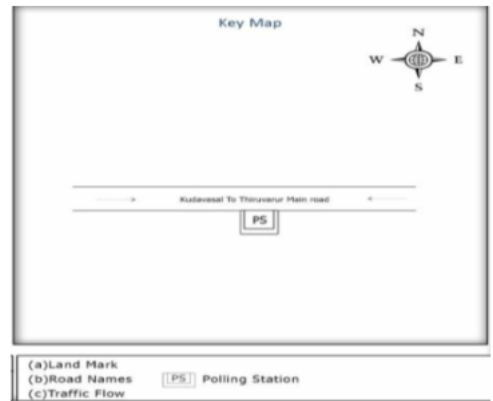

Key MAP View