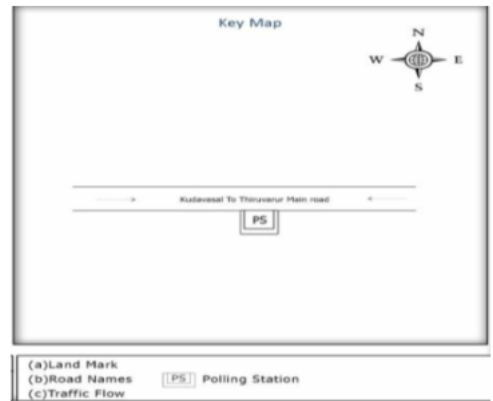

Google Map View

Polling Station Building Front View

Polling Station Front View

Cad View

Key MAP View

1	SGB2342442	பெயர் : நடராஜன் தந்தை பெயர்: அருணாசலம் வீட்டு எண் : 1 வயது : 78 பாலினம் : ஆண்	Photo is available	2	SGB1005131	பெயர் : சுஷாசினி கணவர் பெயர்: அசோக் வீட்டு எண் : 1 வயது : 36 பாலினம் : பெண்	Photo is available	3	SGB0782458	பெயர் : வெங்கடேசன் தந்தை பெயர்: கலியமூர்த்தி வீட்டு எண் : 1 வயது : 29 பாலினம் : ஆண்	Photo is available
4	SGB2384840	பெயர் : பூர்மதி தந்தை பெயர்: காமராஜ் வீட்டு எண் : 1 வயது : 20 பாலினம் : பெண்	Photo is available	5	BLW1077304	பெயர் : வேதநாயகி கணவர் பெயர்: செளந்தரராசன் வீட்டு எண் : 1-3 வயது : 75 பாலினம் : பெண்	Photo is available	6	BLW4895645	பெயர் : சுரேஷ்குமார் தந்தை பெயர்: செளந்தரராசன் வீட்டு எண் : 1-3 வயது : 49 பாலினம் : ஆண்	Photo is available
7	BLW4895652	பெயர் : வெங்கடேசன் தந்தை பெயர்: செளந்தராஜன் வீட்டு எண் : 1-3 வயது : 43 பாலினம் : ஆண்	Photo is available	8	BLW1077270	பெயர் : மங்களம் கணவர் பெயர்: பிச்சை வீட்டு எண் : 1-4 வயது : 78 பாலினம் : பெண்	Photo is available	9	BLW2523330	பெயர் : உதையகுமார் தந்தை பெயர்: பிச்சை வீட்டு எண் : 1-4 வயது : 43 பாலினம் : ஆண்	Photo is available
10	SGB1676709	பெயர் : டாக்டர் பாலகுமாரவேலு தந்தை பெயர்: குழந்தைவேலு வீட்டு எண் : 1/5 வயது : 74 பாலினம் : ஆண்	Photo is available	11	SGB1676683	பெயர் : முருகன் தந்தை பெயர்: மாணிக்கம் வீட்டு எண் : 1-5 வயது : 50 பாலினம் : ஆண்	Photo is available	12	BLW2520856	பெயர் : பைங்கிளி கணவர் பெயர்: முருகன் வீட்டு எண் : 1-5 வயது : 50 பாலினம் : பெண்	Photo is available
13	BLW5049846	பெயர் : தீபன் மதுசூதன் பாலகுமாரவேலு தந்தை பெயர்: பாலகுமாரவேலு வீட்டு எண் : 1-5 வயது : 40 பாலினம் : ஆண்	Photo is available	14	SGB0662148	பெயர் : விக்னேஷ் தந்தை பெயர்: முருகன் வீட்டு எண் : 1-5 வயது : 30 பாலினம் : ஆண்	Photo is available	15	BLW1267541	பெயர் : சந்திரசேகரன் தந்தை பெயர்: மாணிக்கம் வீட்டு எண் : 1-7 வயது : 76 பாலினம் : பெண்	Photo is available
16	BLW1077262	பெயர் : முத்துலெட்சுமி கணவர் பெயர்: சந்திரசேகரன் வீட்டு எண் : 1/7 வயது : 66 பாலினம் : பெண்	Photo is available	17	SGB1202787	பெயர் : பிரேமா கணவர் பெயர்: விநாயகமூர்த்தி வீட்டு எண் : 1/7 வயது : 37 பாலினம் : பெண்	Photo is available	18	BLW2522746	பெயர் : விநாயகமூர்த்தி சந்திரசேகரன் தந்தை பெயர்: சந்திரசேகரன் வீட்டு எண் : 1/7ஏ வயது : 41 பாலினம் : ஆண்	Photo is available
19	BLW5002142	பெயர் : அட்சலா கணவர் பெயர்: பாலகுமாரவேல் வீட்டு எண் : 1-8 வயது : 64 பாலினம் : பெண்	Photo is available	20	BLW5023015	பெயர் : குருமகராஜ் தந்தை பெயர்: பாலகுமாரவேலு வீட்டு எண் : 1-8 வயது : 47 பாலினம் : பெண்	Photo is available	21	SGB1676717	பெயர் : ராஜேந்திரன் தந்தை பெயர்: ரெங்கசாமி வீட்டு எண் : 1-9 வயது : 74 பாலினம் : ஆண்	Photo is available
22	SGB1676725	பெயர் : சித்ரா கணவர் பெயர்: ராஜேந்திரன் வீட்டு எண் : 1-9 வயது : 61 பாலினம் : பெண்	Photo is available	23	SGB1676733	பெயர் : நாராயணசாமி தந்தை பெயர்: சிங்காரவேல் வீட்டு எண் : 1-10 வயது : 72 பாலினம் : ஆண்	Photo is available	24	SGB1676741	பெயர் : பாலசுப்ரமணியன் தந்தை பெயர்: சிங்காரவேல் வீட்டு எண் : 1-10 வயது : 69 பாலினம் : ஆண்	Photo is available
25	BLW1077510	பெயர் : சரஸ்வதி கணவர் பெயர்: நாராயணசாமி வீட்டு எண் : 1-10 வயது : 58 பாலினம் : பெண்	Photo is available	26	BLW1077494	பெயர் : மல்லிகா கணவர் பெயர்: பாலசுப்ரமணியன் வீட்டு எண் : 1-10 வயது : 55 பாலினம் : பெண்	Photo is available	27	SGB0364935	பெயர் : குணவதி தந்தை பெயர்: நாராயணசாமி வீட்டு எண் : 1-10 வயது : 33 பாலினம் : பெண்	Photo is available
28	SGB0442665	பெயர் : கார்த்தி தந்தை பெயர்: பாலசுப்ரமணியன் வீட்டு எண் : 1-10 வயது : 32 பாலினம் : ஆண்	Photo is available	29	SWZ0462192	பெயர் : சுந்தரேசன் தந்தை பெயர்: சிங்காரவேலு வீட்டு எண் : 1/10ஏ வயது : 64 பாலினம் : ஆண்	Photo is available	30	SGB1676758	பெயர் : ஜெகதீசன் தந்தை பெயர்: சாமிநாதன் வீட்டு எண் : 1-12 வயது : 60 பாலினம் : ஆண்	Photo is available