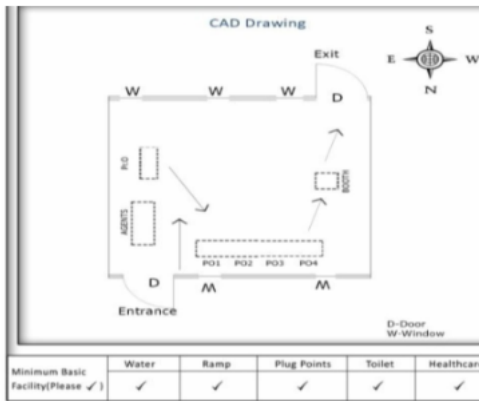

Google Map View

Polling Station Building Front View

Polling Station Front View

Cad View

Key MAP View

1	SGB2342442	பெயர் : நடராஜன் தந்தை பெயர்: அருணாசலம் வீட்டு எண் : 1 வயது : 78 பாலினம் : ஆண்	Photo is available	2	SGB1005131	பெயர் : சுஷாசினி கணவர் பெயர்: அசோக் வீட்டு எண் : 1 வயது : 36 பாலினம் : பெண்	Photo is available	3	SGB0782458	பெயர் : வெங்கடேசன் தந்தை பெயர்: கலியமூர்த்தி வீட்டு எண் : 1 வயது : 29 பாலினம் : ஆண்	Photo is available
4	SGB2384840	பெயர் : பூர்மதி தந்தை பெயர்: காமராஜ் வீட்டு எண் : 1 வயது : 20 பாலினம் : பெண்	Photo is available	5	BLW1077304	பெயர் : வேதநாயகி கணவர் பெயர்: செளந்தரராசன் வீட்டு எண் : 1-3 வயது : 75 பாலினம் : பெண்	Photo is available	6	BLW4895645	பெயர் : சுரேஷ்குமார் தந்தை பெயர்: செளந்தரராசன் வீட்டு எண் : 1-3 வயது : 49 பாலினம் : ஆண்	Photo is available
7	BLW4895652	பெயர் : வெங்கடேசன் தந்தை பெயர்: செளந்தராஜன் வீட்டு எண் : 1-3 வயது : 43 பாலினம் : ஆண்	Photo is available	8	BLW1077270	பெயர் : மங்களம் கணவர் பெயர்: பிச்சை வீட்டு எண் : 1-4 வயது : 78 பாலினம் : பெண்	Photo is available	9	BLW2523330	பெயர் : உதையகுமார் தந்தை பெயர்: பிச்சை வீட்டு எண் : 1-4 வயது : 43 பாலினம் : ஆண்	Photo is available
10	SGB1676709	பெயர் : டாக்டர் பாலகுமாரவேலு தந்தை பெயர்: குழந்தைவேலு வீட்டு எண் : 1/5 வயது : 74 பாலினம் : ஆண்	Photo is available	11	SGB1676683	பெயர் : முருகன் தந்தை பெயர்: மாணிக்கம் வீட்டு எண் : 1-5 வயது : 50 பாலினம் : ஆண்	Photo is available	12	BLW2520856	பெயர் : பைங்கிளி கணவர் பெயர்: முருகன் வீட்டு எண் : 1-5 வயது : 50 பாலினம் : பெண்	Photo is available
13	BLW5049846	பெயர் : தீபன் மதுசூதன் பாலகுமாரவேலு தந்தை பெயர்: பாலகுமாரவேலு வீட்டு எண் : 1-5 வயது : 40 பாலினம் : ஆண்	Photo is available	14	SGB0662148	பெயர் : விக்னேஷ் தந்தை பெயர்: முருகன் வீட்டு எண் : 1-5 வயது : 30 பாலினம் : ஆண்	Photo is available	15	BLW1267541	பெயர் : சந்திரசேகரன் தந்தை பெயர்: மாணிக்கம் வீட்டு எண் : 1-7 வயது : 76 பாலினம் : பெண்	Photo is available
16	BLW1077262	பெயர் : முத்துலெட்சுமி கணவர் பெயர்: சந்திரசேகரன் வீட்டு எண் : 1/7 வயது : 66 பாலினம் : பெண்	Photo is available	17	SGB1202787	பெயர் : பிரேமா கணவர் பெயர்: விநாயகமூர்த்தி வீட்டு எண் : 1/7 வயது : 37 பாலினம் : பெண்	Photo is available	18	BLW2522746	பெயர் : விநாயகமூர்த்தி சந்திரசேகரன் தந்தை பெயர்: சந்திரசேகரன் வீட்டு எண் : 1/7ஏ வயது : 41 பாலினம் : ஆண்	Photo is available
19	BLW5002142	பெயர் : அட்சலா கணவர் பெயர்: பாலகுமாரவேல் வீட்டு எண் : 1-8 வயது : 64 பாலினம் : பெண்	Photo is available	20	BLW5023015	பெயர் : குருமகராஜ் தந்தை பெயர்: பாலகுமாரவேலு வீட்டு எண் : 1-8 வயது : 47 பாலினம் : பெண்	Photo is available	21	SGB1676717	பெயர் : ராஜேந்திரன் தந்தை பெயர்: ரெங்கசாமி வீட்டு எண் : 1-9 வயது : 74 பாலினம் : ஆண்	Photo is available
22	SGB1676725	பெயர் : சித்ரா கணவர் பெயர்: ராஜேந்திரன் வீட்டு எண் : 1-9 வயது : 61 பாலினம் : பெண்	Photo is available	23	SGB1676733	பெயர் : நாராயணசாமி தந்தை பெயர்: சிங்காரவேல் வீட்டு எண் : 1-10 வயது : 72 பாலினம் : ஆண்	Photo is available	24	SGB1676741	பெயர் : பாலசுப்ரமணியன் தந்தை பெயர்: சிங்காரவேல் வீட்டு எண் : 1-10 வயது : 69 பாலினம் : ஆண்	Photo is available
25	BLW1077510	பெயர் : சரஸ்வதி கணவர் பெயர்: நாராயணசாமி வீட்டு எண் : 1-10 வயது : 58 பாலினம் : பெண்	Photo is available	26	BLW1077494	பெயர் : மல்லிகா கணவர் பெயர்: பாலசுப்ரமணியன் வீட்டு எண் : 1-10 வயது : 55 பாலினம் : பெண்	Photo is available	27	SGB0364935	பெயர் : குணவதி தந்தை பெயர்: நாராயணசாமி வீட்டு எண் : 1-10 வயது : 33 பாலினம் : பெண்	Photo is available
28	SGB0442665	பெயர் : கார்த்தி தந்தை பெயர்: பாலசுப்ரமணியன் வீட்டு எண் : 1-10 வயது : 32 பாலினம் : ஆண்	Photo is available	29	SWZ0462192	பெயர் : சுந்தரேசன் தந்தை பெயர்: சிங்காரவேலு வீட்டு எண் : 1/10ஏ வயது : 64 பாலினம் : ஆண்	Photo is available	30	SGB1676758	பெயர் : ஜெகதீசன் தந்தை பெயர்: சாமிநாதன் வீட்டு எண் : 1-12 வயது : 60 பாலினம் : ஆண்	Photo is available