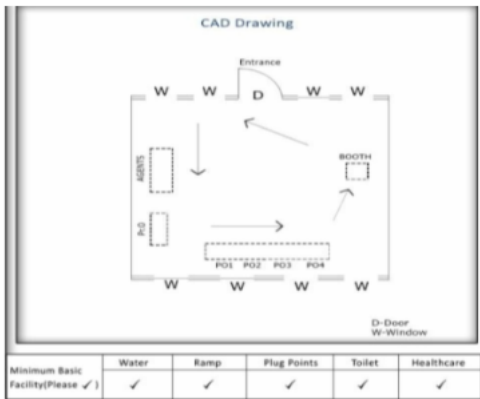

Google Map View

Polling Station Building Front View

Elevation

Polling Station Front View

Cad View

Key MAP View

1 பெயர் : சுகுனா கணவர் பெயர்: பாஸ்கரன் வீட்டு எண் : 1 வயது : 37 பாலினம் : பெண்	SGB0443317 Photo is available	2 பெயர் : தர்ஷினி தந்தை பெயர்: திருச்செல்வம் வீட்டு எண் : 1 வயது : 19 பாலினம் : பெண்	SGB2503985 Photo is available	3 பெயர் : ஜோசப்ராணி கணவர் பெயர்: பிலிப்ராஜ் வீட்டு எண் : 1-1 வயது : 60 பாலினம் : பெண்	SGB1945955 Photo is available
4 பெயர் : செல்வராஜ் தந்தை பெயர்: ஃபிலிப் வீட்டு எண் : 1/1 வயது : 38 பாலினம் : ஆண்	SGB1984392 Photo is available	5 பெயர் : சாவித்திரி கணவர் பெயர்: மகாலிங்கம் வீட்டு எண் : 1-2 வயது : 65 பாலினம் : பெண்	SGB1945971 Photo is available	6 பெயர் : விஜயகுமார் தந்தை பெயர்: மகாலிங்கம் வீட்டு எண் : 1-2 வயது : 42 பாலினம் : ஆண்	BLW2811206 Photo is available
7 பெயர் : சுவேதா கணவர் பெயர்: பிரவின்குமார் வீட்டு எண் : 1/2 வயது : 21 பாலினம் : பெண்	SGB2502755 Photo is available	8 பெயர் : இராசேந்திரன் தந்தை பெயர்: மைக்கேல் வீட்டு எண் : 1-3 வயது : 64 பாலினம் : ஆண்	SGB1945989 Photo is available	9 பெயர் : சாரதி கணவர் பெயர்: ராஜேந்திரன் வீட்டு எண் : 1-3 வயது : 55 பாலினம் : பெண்	SGB1945997 Photo is available
10 பெயர் : அனு தந்தை பெயர்: ராஜேந்திரன் வீட்டு எண் : 1-3 வயது : 30 பாலினம் : பெண்	SGB0975318 Photo is available	11 பெயர் : அனிதா தந்தை பெயர்: ராஜேந்திரன் வீட்டு எண் : 1-3 வயது : 28 பாலினம் : பெண்	SGB2427680 Photo is available	12 பெயர் : நாகம்மாள் கணவர் பெயர்: தியாகராசன் வீட்டு எண் : 1-5 வயது : 56 பாலினம் : பெண்	SGB1946011 Photo is available
13 பெயர் : ஜெயராஜ் தந்தை பெயர்: மைக்கேல் வீட்டு எண் : 1-6 வயது : 56 பாலினம் : ஆண்	SGB1946029 Photo is available	14 பெயர் : சார்லஸ்மேரி கணவர் பெயர்: ஜெயராஜ் வீட்டு எண் : 1-6 வயது : 54 பாலினம் : பெண்	SGB1946037 Photo is available	15 பெயர் : சற்குணம் தந்தை பெயர்: ஜெயராஜ் வீட்டு எண் : 1-6 வயது : 33 பாலினம் : ஆண்	SGB0662528 Photo is available
16 பெயர் : சர்மிளா கணவர் பெயர்: ஜெயராஜ் வீட்டு எண் : 1-6 வயது : 29 பாலினம் : பெண்	SGB1005313 Photo is available	17 பெயர் : தமிழரசி கணவர் பெயர்: பிச்சையன் வீட்டு எண் : 1-7 வயது : 60 பாலினம் : பெண்	SGB1946045 Photo is available	18 பெயர் : செந்தில்குமார் தந்தை பெயர்: பிச்சையன் வீட்டு எண் : 1-7 வயது : 44 பாலினம் : ஆண்	BLW2520559 Photo is available
19 பெயர் : பிரேமா கணவர் பெயர்: ஜெயகாந்தன் வீட்டு எண் : 1-8 வயது : 45 பாலினம் : பெண்	BLW4896056 Photo is available	20 பெயர் : ஜெயசீலன் தந்தை பெயர்: ஜெயகாந்தன் வீட்டு எண் : 1-8 வயது : 30 பாலினம் : ஆண்	SGB0876474 Photo is available	21 பெயர் : ஜார்ஜ் தந்தை பெயர்: பன்னீர்செல்வம் வீட்டு எண் : 1-10 வயது : 56 பாலினம் : ஆண்	SGB1946052 Photo is available
22 பெயர் : டேவிட்மேரி கணவர் பெயர்: ஜார்ஜ் வீட்டு எண் : 1-10 வயது : 52 பாலினம் : பெண்	SGB1946060 Photo is available	23 பெயர் : ஜெனோவாமேரி தந்தை பெயர்: அந்தோணிசாமி வீட்டு எண் : 1-11 வயது : 52 பாலினம் : பெண்	SGB1946078 Photo is available	24 பெயர் : லாந்தர்மேரி கணவர் பெயர்: செவத்திக்கண்ணு வீட்டு எண் : 1-12 வயது : 61 பாலினம் : பெண்	SGB1946086 Photo is available
25 பெயர் : செளரிதாஸ் தந்தை பெயர்: தங்கபிரகாசம் வீட்டு எண் : 1-15 வயது : 66 பாலினம் : ஆண்	SGB1946094 Photo is available	26 பெயர் : சங்கீதா தந்தை பெயர்: செளரிதாஸ் வீட்டு எண் : 1/15 வயது : 39 பாலினம் : பெண்	BLW5002977 Photo is available	27 பெயர் : பாஸ்கரன் தந்தை பெயர்: ஆரோக்கியசாமி வீட்டு எண் : 1-16 வயது : 55 பாலினம் : ஆண்	BLW2520203 Photo is available
28 பெயர் : அண்ணாதுரை தந்தை பெயர்: சொக்கலிங்கம் வீட்டு எண் : 1-16A வயது : 51 பாலினம் : ஆண்	BLW2811511 Photo is available	29 பெயர் : ஜெயலட்சுமி கணவர் பெயர்: அண்ணாதுரை வீட்டு எண் : 1-16A வயது : 45 பாலினம் : பெண்	BLW5002589 Photo is available	30 பெயர் : சகாயமேரி கணவர் பெயர்: வியாகுலசாமி வீட்டு எண் : 1-17 வயது : 49 பாலினம் : பெண்	SGB1946110 Photo is available