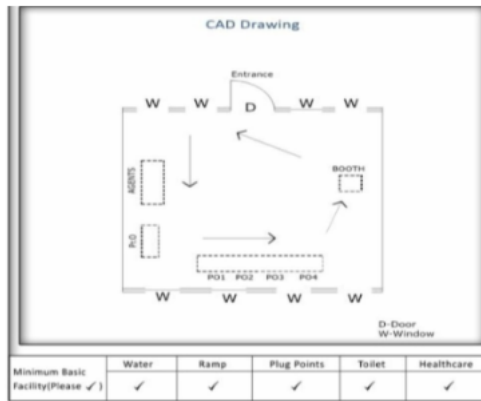

Google Map View

Polling Station Building Front View

Elevation

Polling Station Front View

Elevation

Cad View

Key MAP View

சட்டமன்றத் தொகுதியின் எண் மற்றும் பெயர் : 169-நன்னிலம்
பிரிவு எண் மற்றும் பெயர் 1-சிமிழி(வ.கி) மற்றும் (ஊ), கீழ்த்தெரு வார்டு:2