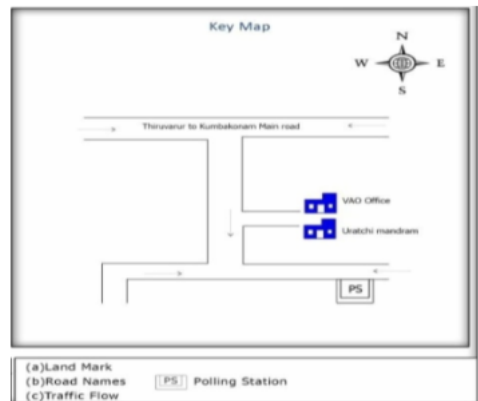

Google Map View

Polling Station Building Front View

Elevation

Polling Station Front View

Elevation

Cad View

Key MAP View

சட்டமன்றத் தொகுதியின் எண் மற்றும் பெயர் : 169-நன்னிலம்
பிரிவு எண் மற்றும் பெயர் 1-சிமிழி(வ.கி) மற்றும் (ஊ), கீழ்த்தெரு வார்டு:2