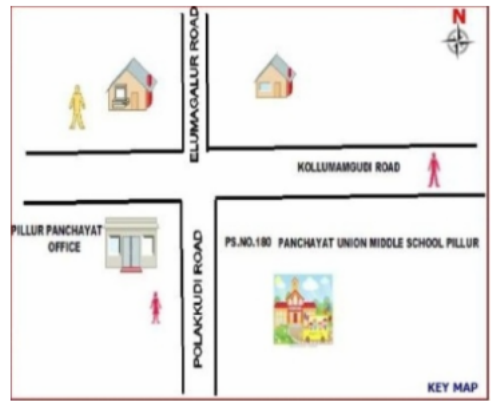

Key MAP View