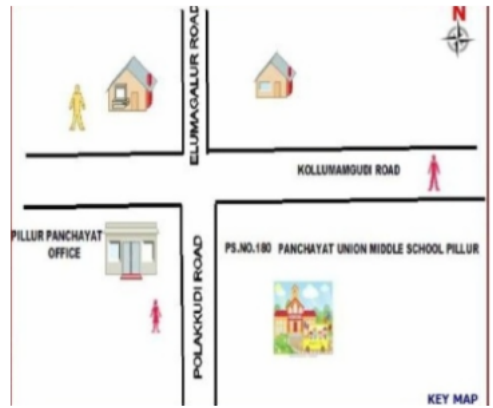

Key MAP View