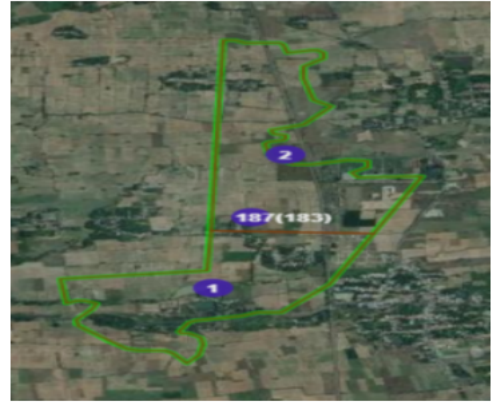

Google Map View