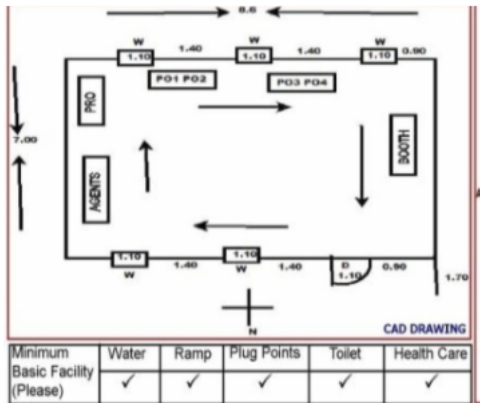

**Google Map View**

**Polling Station Building Front View**

**Polling Station Front View**

**Cad View**

**Key MAP View**

1 பெயர் : ஜமுனா பரமசிவம் தந்தை பெயர்: பரமசிவம் வீட்டு எண் : 0 வயது : 20 பாலினம் : பெண்	SGB2360758 Photo is available	2 பெயர் : சிவகாமி கணவர் பெயர்: நடராஜன் வீட்டு எண் : 1 வயது : 67 பாலினம் : பெண்	SGB1666353 Photo is available	3 பெயர் : அருணா கணவர் பெயர்: பழனி வீட்டு எண் : 1 வயது : 34 பாலினம் : பெண்	SGB0717397 Photo is available
4 பெயர் : ஹரிணி கணவர் பெயர்: சுரேஷ் வீட்டு எண் : 1/19 வயது : 26 பாலினம் : பெண்	SGB2363869 Photo is available	5 பெயர் : செல்வப்பன் தந்தை பெயர்: நடேசன் வீட்டு எண் : 2 வயது : 75 பாலினம் : ஆண்	SGB0131490 Photo is available	6 பெயர் : சுந்தரவள்ளி கணவர் பெயர்: பக்கிரிசாமி வீட்டு எண் : 2 வயது : 41 பாலினம் : பெண்	SGB1083310 Photo is available
7 பெயர் : மதிவாணன் தந்தை பெயர்: பாலகிருஷ்ணன் வீட்டு எண் : 2 வயது : 35 பாலினம் : ஆண்	SGB0446328 Photo is available	8 பெயர் : பக்கிரிசாமி தந்தை பெயர்: வீரமணி வீட்டு எண் : 2 வயது : 34 பாலினம் : ஆண்	SGB1083302 Photo is available	9 பெயர் : சுசீலா கணவர் பெயர்: வீரமணி வீட்டு எண் : 2-1 வயது : 62 பாலினம் : பெண்	SGB1666361 Photo is available
10 பெயர் : புவனேஸ்வரி கணவர் பெயர்: சக்கரவர்த்தி வீட்டு எண் : 2/5 வயது : 43 பாலினம் : பெண்	SGB2241578 Photo is available	11 பெயர் : ரோஜா கணவர் பெயர்: கோவிந்தன் வீட்டு எண் : 2-65 வயது : 31 பாலினம் : பெண்	SGB06663500 Photo is available	12 பெயர் : ஹஜுமாரைகந் தந்தை பெயர்: ஜோகாபர்ஸாதீக வீட்டு எண் : 3-21 வயது : 21 பாலினம் : ஆண்	SGB2285013 Photo is available
13 பெயர் : சில்லியா ஜா தந்தை பெயர்: ஜானபீட்டர் வீட்டு எண் : 4/142 வயது : 31 பாலினம் : பெண்	NFS0867564 Photo is available	14 பெயர் : நான்சி தந்தை பெயர்: ஆரோக்கியதாஸ் வீட்டு எண் : 5/15 வயது : 26 பாலினம் : பெண்	SGB1187772 Photo is available	15 பெயர் : லாரன்ஸ் தந்தை பெயர்: பால் தாஸ் வீட்டு எண் : 5/31A வயது : 37 பாலினம் : ஆண்	SGB1120898 Photo is available
16 பெயர் : காளியம்மாள் தந்தை பெயர்: ராஜகோபால் வீட்டு எண் : 5-67 வயது : 40 பாலினம் : பெண்	SGB1120849 Photo is available	17 பெயர் : அனுப்பிரியா கணவர் பெயர்: விவேகானந்தன் வீட்டு எண் : 5/93 வயது : 35 பாலினம் : பெண்	SGB1120872 Photo is available	18 பெயர் : வின்சியா கணவர் பெயர்: முத்து வீட்டு எண் : 5/126A வயது : 30 பாலினம் : பெண்	SGB1120906 Photo is available
19 பெயர் : நாகராஜன் தந்தை பெயர்: மாணிக்கம் வீட்டு எண் : 6 வயது : 78 பாலினம் : ஆண்	SGB1666379 Photo is available	20 பெயர் : அமுதா கணவர் பெயர்: நாகராஜன் வீட்டு எண் : 6 வயது : 71 பாலினம் : பெண்	SGB1666387 Photo is available	21 பெயர் : சுரேஷ் தந்தை பெயர்: நாகராஜன் வீட்டு எண் : 6 வயது : 36 பாலினம் : ஆண்	SGB0046714 Photo is available
22 பெயர் : வினோதினி தந்தை பெயர்: முருகானந்தம் வீட்டு எண் : 6/10 வயது : 22 பாலினம் : பெண்	SGB2241628 Photo is available	23 பெயர் : ரைவஹானா பர்வீன் கணவர் பெயர்: பரக்கத்துல்லா வீட்டு எண் : 6-14 வயது : 35 பாலினம் : பெண்	SGB0446369 Photo is available	24 பெயர் : அப்துல்ரஹிம் தந்தை பெயர்: ஜெகபர்அலி வீட்டு எண் : 6/15/9 வயது : 28 பாலினம் : ஆண்	SGB0936864 Photo is available
25 பெயர் : முஹம்மது இர்ஷாத் தந்தை பெயர்: அன்சாரி வீட்டு எண் : 6 16 1 வயது : 22 பாலினம் : ஆண்	SGB2295806 Photo is available	26 பெயர் : விக்னெஷ் தந்தை பெயர்: முருகனந்தம் முருகனந்தம் வீட்டு எண் : 6/27 வயது : 26 பாலினம் : ஆண்	SGB2417327 Photo is available	# 27 பெயர் : ஜஜவுஃஃ தந்தை பெயர்: ஜாவுதீன் வீட்டு எண் : 6-42/1 வயது : 42 பாலினம் : ஆண்	SGB1196088 Photo is available
28 பெயர் : ஷாகுல் ஹமீது அப்துல் கபூர் இதரர் பெயர்: ரிபாயாபானு வீட்டு எண் : 6-56/1 வயது : 41 பாலினம் : ஆண்	SGB2233476 Photo is available	29 பெயர் : ஷர்மிளா பானு கணவர் பெயர்: சிராஜுதீன் வீட்டு எண் : 6-65 வயது : 47 பாலினம் : பெண்	SGB2345155 Photo is available	30 பெயர் : முகம்மது சபீ தந்தை பெயர்: பஜ்ஜுல் ஷக் வீட்டு எண் : 6-67 வயது : 33 பாலினம் : ஆண்	SGB0446377 Photo is available