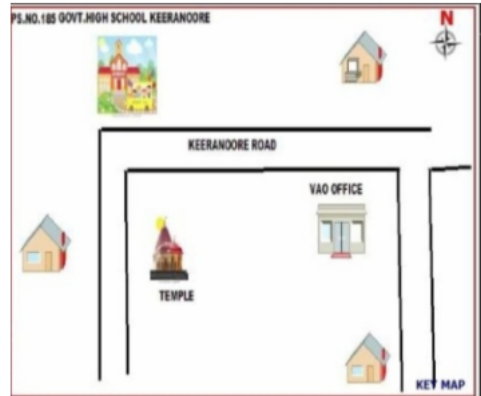

Key MAP View