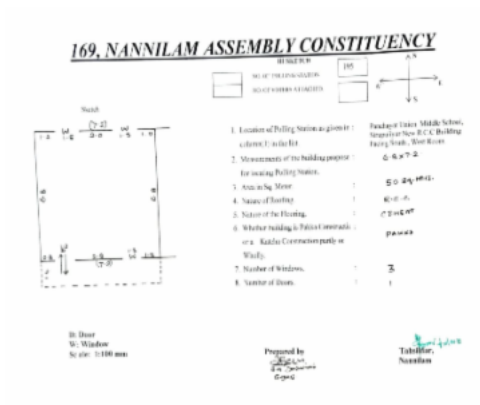

வாக்காளர் பதிவு அலுவலரின்  
கையொப்பம்

Nazri Naksha

Google Map View

Polling Station Building Front View

Polling Station Front View

Cad View

Key MAP View

|    |            |  |                    |    |            |   |                    |    |            |  |                    |
|----|------------|--|--------------------|----|------------|---|--------------------|----|------------|--|--------------------|
| 1  | FGS0977355 | பெயர் : ராசரத்தினம்<br>தந்தை பெயர்: சிங்காரூ<br>வீட்டு எண் : 1<br>வயது : 83 பாலினம் : ஆண்        | Photo is available | 2  | FGS0975029 | பெயர் : ரஞ்சிதம்<br>கணவர் பெயர்: ராசரத்தினம்<br>வீட்டு எண் : 1<br>வயது : 66 பாலினம் : பெண்    | Photo is available | 3  | SGB0048249 | பெயர் : மாலா<br>கணவர் பெயர்: சிவக்குமார்<br>வீட்டு எண் : 1<br>வயது : 55 பாலினம் : பெண்             | Photo is available |
| 4  | SGB0048306 | பெயர் : அமுதா<br>கணவர் பெயர்: இளையராஜா<br>வீட்டு எண் : 1<br>வயது : 43 பாலினம் : பெண்             | Photo is available | 5  | SGB0449447 | பெயர் : காளிதாஸ்<br>தாயின் பெயர்: மாலா<br>வீட்டு எண் : 1<br>வயது : 35 பாலினம் : ஆண்           | Photo is available | 6  | SGB2174076 | பெயர் : சரஸ்வதி<br>தந்தை பெயர்: ஜெயராஜ்<br>வீட்டு எண் : 1<br>வயது : 31 பாலினம் : பெண்              | Photo is available |
| 7  | SGB2174225 | பெயர் : ரஞ்சிதா<br>கணவர் பெயர்: பாஸ்கரன்<br>வீட்டு எண் : 1<br>வயது : 27 பாலினம் : பெண்           | Photo is available | 8  | SGB0936625 | பெயர் : கல்பனா<br>தந்தை பெயர்: தினகரன்<br>வீட்டு எண் : 1-<br>வயது : 34 பாலினம் : பெண்         | Photo is available | 9  | SGB1188440 | பெயர் : ராஜபுரி<br>கணவர் பெயர்: வீரமோகன்<br>வீட்டு எண் : 01<br>வயது : 32 பாலினம் : பெண்            | Photo is available |
| 10 | SGB1188424 | பெயர் : யோகேஷ்வரி<br>தந்தை பெயர்: கலிங்கராஜன்<br>வீட்டு எண் : 01<br>வயது : 26 பாலினம் : பெண்     | Photo is available | 11 | SGB1188457 | பெயர் : உதண் ராயர்<br>தந்தை பெயர்: மதியழகன்<br>வீட்டு எண் : 01<br>வயது : 26 பாலினம் : ஆண்     | Photo is available | 12 | SGB2396562 | பெயர் : அபிநயா<br>தந்தை பெயர்: இளையராஜா<br>வீட்டு எண் : 1-1<br>வயது : 21 பாலினம் : பெண்            | Photo is available |
| 13 | SGB0665489 | பெயர் : இரமேஷ்<br>தந்தை பெயர்: பொன்னுசாமி<br>வீட்டு எண் : 1-2B<br>வயது : 35 பாலினம் : ஆண்        | Photo is available | 14 | SGB0365395 | பெயர் : எழில்லரசன்<br>தந்தை பெயர்: ராமசாமி<br>வீட்டு எண் : 1-5<br>வயது : 34 பாலினம் : ஆண்     | Photo is available | 15 | SGB1006790 | பெயர் : மரகதவல்லி<br>கணவர் பெயர்: மணிவண்ணன்<br>வீட்டு எண் : 1-8<br>வயது : 41 பாலினம் : பெண்        | Photo is available |
| 16 | SGB1006956 | பெயர் : சீனிவாசன்<br>தந்தை பெயர்: மணிவண்ணன்<br>வீட்டு எண் : 1-8<br>வயது : 27 பாலினம் : ஆண்       | Photo is available | 17 | SGB0449371 | பெயர் : சத்தியா<br>கணவர் பெயர்: சுந்தர்<br>வீட்டு எண் : 1-11D<br>வயது : 38 பாலினம் : பெண்     | Photo is available | 18 | SGB1006782 | பெயர் : சந்தியா<br>கணவர் பெயர்: தேவேந்திரன்<br>வீட்டு எண் : 1-12<br>வயது : 33 பாலினம் : பெண்       | Photo is available |
| 19 | SGB0048256 | பெயர் : தேவேந்திரன்<br>தந்தை பெயர்: சந்திரசேகர்<br>வீட்டு எண் : 1-12A<br>வயது : 42 பாலினம் : ஆண் | Photo is available | 20 | SGB0448944 | பெயர் : வெங்கடேசன்<br>தந்தை பெயர்: மாசிலாமணி<br>வீட்டு எண் : 1-12A<br>வயது : 34 பாலினம் : ஆண் | Photo is available | 21 | SGB0048223 | பெயர் : செல்வம்<br>தந்தை பெயர்: பொன்னுசாமி<br>வீட்டு எண் : 1-12B<br>வயது : 42 பாலினம் : ஆண்        | Photo is available |
| 22 | SGB0448712 | பெயர் : ஸ்ரீதேவி<br>தந்தை பெயர்: செல்வம்<br>வீட்டு எண் : 1-12B<br>வயது : 39 பாலினம் : பெண்       | Photo is available | 23 | SGB0780197 | பெயர் : சரவணன்<br>தந்தை பெயர்: ஜெயராஜ்<br>வீட்டு எண் : 1-24<br>வயது : 31 பாலினம் : ஆண்        | Photo is available | 24 | SGB0665281 | பெயர் : வனஜா<br>தந்தை பெயர்: கிருபாசமுத்திரம்<br>வீட்டு எண் : 1-26<br>வயது : 30 பாலினம் : பெண்     | Photo is available |
| 25 | SGB0665331 | பெயர் : கார்த்திகேயன்<br>தந்தை பெயர்: கலியன்<br>வீட்டு எண் : 1-37-1<br>வயது : 33 பாலினம் : ஆண்   | Photo is available | 26 | SGB0936674 | பெயர் : தேன்மொழி<br>தந்தை பெயர்: கணபதி<br>வீட்டு எண் : 1-84<br>வயது : 37 பாலினம் : பெண்       | Photo is available | 27 | SGB2116838 | பெயர் : செந்தில்குமார்<br>தந்தை பெயர்: தியாகராஜன்<br>வீட்டு எண் : 1/129<br>வயது : 24 பாலினம் : ஆண் | Photo is available |
| 28 | FGS0977546 | பெயர் : மருதாமாள்<br>கணவர் பெயர்: சொக்கநாதன்<br>வீட்டு எண் : 2<br>வயது : 83 பாலினம் : பெண்       | Photo is available | 29 | FGS0967141 | பெயர் : ராஜேந்திரன்<br>தந்தை பெயர்: சொக்கநாதன்<br>வீட்டு எண் : 2<br>வயது : 53 பாலினம் : ஆண்   | Photo is available | 30 | SGB0048314 | பெயர் : ஜெயந்தி<br>கணவர் பெயர்: சுவாமிநாதன்<br>வீட்டு எண் : 2<br>வயது : 53 பாலினம் : பெண்          | Photo is available |