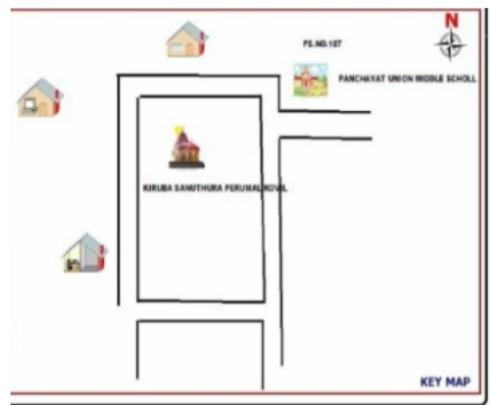

வாக்காளர் பதிவு அலுவலரின்  
கையொப்பம்

Nazri Naksha

Google Map View

Polling Station Building Front View

Polling Station Front View

Cad View

Key MAP View

|    |            |  |                    |    |            |   |                    |    |            |  |                    |
|----|------------|--|--------------------|----|------------|---|--------------------|----|------------|--|--------------------|
| 1  | FGS0977355 | பெயர் : ராசரத்தினம்<br>தந்தை பெயர்: சிங்காரூ<br>வீட்டு எண் : 1<br>வயது : 83 பாலினம் : ஆண்        | Photo is available | 2  | FGS0975029 | பெயர் : ரஞ்சிதம்<br>கணவர் பெயர்: ராசரத்தினம்<br>வீட்டு எண் : 1<br>வயது : 66 பாலினம் : பெண்    | Photo is available | 3  | SGB0048249 | பெயர் : மாலா<br>கணவர் பெயர்: சிவக்குமார்<br>வீட்டு எண் : 1<br>வயது : 55 பாலினம் : பெண்             | Photo is available |
| 4  | SGB0048306 | பெயர் : அமுதா<br>கணவர் பெயர்: இளையராஜா<br>வீட்டு எண் : 1<br>வயது : 43 பாலினம் : பெண்             | Photo is available | 5  | SGB0449447 | பெயர் : காளிதாஸ்<br>தாயின் பெயர்: மாலா<br>வீட்டு எண் : 1<br>வயது : 35 பாலினம் : ஆண்           | Photo is available | 6  | SGB2174076 | பெயர் : சரஸ்வதி<br>தந்தை பெயர்: ஜெயராஜ்<br>வீட்டு எண் : 1<br>வயது : 31 பாலினம் : பெண்              | Photo is available |
| 7  | SGB2174225 | பெயர் : ரஞ்சிதா<br>கணவர் பெயர்: பாஸ்கரன்<br>வீட்டு எண் : 1<br>வயது : 27 பாலினம் : பெண்           | Photo is available | 8  | SGB0936625 | பெயர் : கல்பனா<br>தந்தை பெயர்: தினகரன்<br>வீட்டு எண் : 1-<br>வயது : 34 பாலினம் : பெண்         | Photo is available | 9  | SGB1188440 | பெயர் : ராஜபுரி<br>கணவர் பெயர்: வீரமோகன்<br>வீட்டு எண் : 01<br>வயது : 32 பாலினம் : பெண்            | Photo is available |
| 10 | SGB1188424 | பெயர் : யோகேஷ்வரி<br>தந்தை பெயர்: கலிங்கராஜன்<br>வீட்டு எண் : 01<br>வயது : 26 பாலினம் : பெண்     | Photo is available | 11 | SGB1188457 | பெயர் : உதண் ராயர்<br>தந்தை பெயர்: மதியழகன்<br>வீட்டு எண் : 01<br>வயது : 26 பாலினம் : ஆண்     | Photo is available | 12 | SGB2396562 | பெயர் : அபிநயா<br>தந்தை பெயர்: இளையராஜா<br>வீட்டு எண் : 1-1<br>வயது : 21 பாலினம் : பெண்            | Photo is available |
| 13 | SGB0665489 | பெயர் : இரமேஷ்<br>தந்தை பெயர்: பொன்னுசாமி<br>வீட்டு எண் : 1-2B<br>வயது : 35 பாலினம் : ஆண்        | Photo is available | 14 | SGB0365395 | பெயர் : எழில்லரசன்<br>தந்தை பெயர்: ராமசாமி<br>வீட்டு எண் : 1-5<br>வயது : 34 பாலினம் : ஆண்     | Photo is available | 15 | SGB1006790 | பெயர் : மரகதவல்லி<br>கணவர் பெயர்: மணிவண்ணன்<br>வீட்டு எண் : 1-8<br>வயது : 41 பாலினம் : பெண்        | Photo is available |
| 16 | SGB1006956 | பெயர் : சீனிவாசன்<br>தந்தை பெயர்: மணிவண்ணன்<br>வீட்டு எண் : 1-8<br>வயது : 27 பாலினம் : ஆண்       | Photo is available | 17 | SGB0449371 | பெயர் : சத்தியா<br>கணவர் பெயர்: சுந்தர்<br>வீட்டு எண் : 1-11D<br>வயது : 38 பாலினம் : பெண்     | Photo is available | 18 | SGB1006782 | பெயர் : சந்தியா<br>கணவர் பெயர்: தேவேந்திரன்<br>வீட்டு எண் : 1-12<br>வயது : 33 பாலினம் : பெண்       | Photo is available |
| 19 | SGB0048256 | பெயர் : தேவேந்திரன்<br>தந்தை பெயர்: சந்திரசேகர்<br>வீட்டு எண் : 1-12A<br>வயது : 42 பாலினம் : ஆண் | Photo is available | 20 | SGB0448944 | பெயர் : வெங்கடேசன்<br>தந்தை பெயர்: மாசிலாமணி<br>வீட்டு எண் : 1-12A<br>வயது : 34 பாலினம் : ஆண் | Photo is available | 21 | SGB0048223 | பெயர் : செல்வம்<br>தந்தை பெயர்: பொன்னுசாமி<br>வீட்டு எண் : 1-12B<br>வயது : 42 பாலினம் : ஆண்        | Photo is available |
| 22 | SGB0448712 | பெயர் : ஸ்ரீதேவி<br>தந்தை பெயர்: செல்வம்<br>வீட்டு எண் : 1-12B<br>வயது : 39 பாலினம் : பெண்       | Photo is available | 23 | SGB0780197 | பெயர் : சரவணன்<br>தந்தை பெயர்: ஜெயராஜ்<br>வீட்டு எண் : 1-24<br>வயது : 31 பாலினம் : ஆண்        | Photo is available | 24 | SGB0665281 | பெயர் : வனஜா<br>தந்தை பெயர்: கிருபாசமுத்திரம்<br>வீட்டு எண் : 1-26<br>வயது : 30 பாலினம் : பெண்     | Photo is available |
| 25 | SGB0665331 | பெயர் : கார்த்திகேயன்<br>தந்தை பெயர்: கலியன்<br>வீட்டு எண் : 1-37-1<br>வயது : 33 பாலினம் : ஆண்   | Photo is available | 26 | SGB0936674 | பெயர் : தேன்மொழி<br>தந்தை பெயர்: கணபதி<br>வீட்டு எண் : 1-84<br>வயது : 37 பாலினம் : பெண்       | Photo is available | 27 | SGB2116838 | பெயர் : செந்தில்குமார்<br>தந்தை பெயர்: தியாகராஜன்<br>வீட்டு எண் : 1/129<br>வயது : 24 பாலினம் : ஆண் | Photo is available |
| 28 | FGS0977546 | பெயர் : மருதாமாள்<br>கணவர் பெயர்: சொக்கநாதன்<br>வீட்டு எண் : 2<br>வயது : 83 பாலினம் : பெண்       | Photo is available | 29 | FGS0967141 | பெயர் : ராஜேந்திரன்<br>தந்தை பெயர்: சொக்கநாதன்<br>வீட்டு எண் : 2<br>வயது : 53 பாலினம் : ஆண்   | Photo is available | 30 | SGB0048314 | பெயர் : ஜெயந்தி<br>கணவர் பெயர்: சுவாமிநாதன்<br>வீட்டு எண் : 2<br>வயது : 53 பாலினம் : பெண்          | Photo is available |