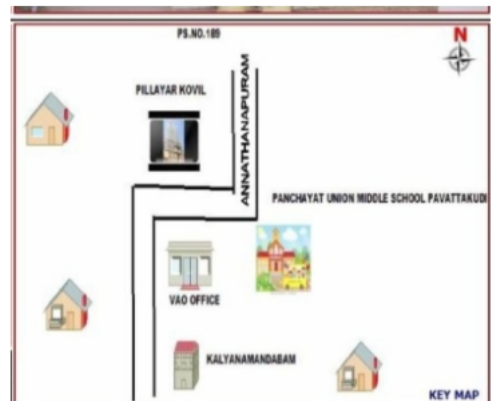

Google Map View

Polling Station Building Front View

Polling Station Front View

Cad View

Key MAP View

1 பெயர் : சிவநேசன் வீ தந்தை பெயர்: வீராசாமி வீட்டு எண் : 1 வயது : 53 பாலினம் : ஆண் Photo is available	SGB0816439	2 பெயர் : பிரசாத் தந்தை பெயர்: தம்புசாமி வீட்டு எண் : 1 வயது : 40 பாலினம் : ஆண் Photo is available	SGB0600320	3 பெயர் : வேம்பு கணவர் பெயர்: மாரியப்பன் வீட்டு எண் : 1 வயது : 31 பாலினம் : பெண் Photo is available	SGB1189141
4 பெயர் : விக்னேஷ் தந்தை பெயர்: சுந்தர் வீட்டு எண் : 1 வயது : 21 பாலினம் : ஆண் Photo is available	SGB2302743	5 பெயர் : லோகேஷ் தந்தை பெயர்: நடராஜன் வீட்டு எண் : 1/36 வயது : 25 பாலினம் : ஆண் Photo is available	SGB2058394	6 பெயர் : அபினேஷ் ஜெயமணி தந்தை பெயர்: ஜெயமணி வீட்டு எண் : 1-129 வயது : 28 பாலினம் : ஆண் Photo is available	SGB0936252
7 பெயர் : சுகிதா தந்தை பெயர்: பன்னீர் செல்வம் வீட்டு எண் : 1-132 வயது : 31 பாலினம் : பெண் Photo is available	SGB0666479	8 பெயர் : மனிஷா கணவர் பெயர்: கந்தப்பன் வீட்டு எண் : 1/162 வயது : 31 பாலினம் : பெண் Photo is available	SGB1162072	9 பெயர் : சந்திரலேகா கணவர் பெயர்: பாபு வீட்டு எண் : 2 வயது : 41 பாலினம் : பெண் Photo is available	SGB0296129
10 பெயர் : மனுநிதி தந்தை பெயர்: மனோகரன் வீட்டு எண் : 2 வயது : 30 பாலினம் : ஆண் Photo is available	SGB1083104	11 பெயர் : வைஷ்ணவி தந்தை பெயர்: மணி வீட்டு எண் : 2-10 வயது : 30 பாலினம் : பெண் Photo is available	SGB0666487	12 பெயர் : பூங்கான் தந்தை பெயர்: மணிவண்ணன் வீட்டு எண் : 2/16 வயது : 27 பாலினம் : ஆண் Photo is available	SGB1121912
13 பெயர் : நரசிம்மன் தந்தை பெயர்: ராமசாமி வீட்டு எண் : 2-20 வயது : 43 பாலினம் : ஆண் Photo is available	SGB0955401	14 பெயர் : ஹேமா கணவர் பெயர்: நரசிம்மன் வீட்டு எண் : 2-20 வயது : 41 பாலினம் : பெண் Photo is available	SGB0955393	15 பெயர் : விஷ்வா தந்தை பெயர்: சுப்ரமணியன் வீட்டு எண் : 2/26 வயது : 23 பாலினம் : ஆண் Photo is available	SGB2132157
16 பெயர் : சசிகுமார் தந்தை பெயர்: வீராசாமி வீட்டு எண் : 2-28B வயது : 49 பாலினம் : ஆண் Photo is available	SGB0048710	17 பெயர் : ராஜலெட்சுமி கணவர் பெயர்: சசிகுமார் வீட்டு எண் : 2-28B வயது : 39 பாலினம் : பெண் Photo is available	SGB0048983	18 பெயர் : சிவகுமார் தந்தை பெயர்: வைத்தியலங்கசிவம் வீட்டு எண் : 2/30 வயது : 54 பாலினம் : ஆண் Photo is available	SGB1677061
19 பெயர் : விஜய்குமார் தந்தை பெயர்: ரவிச்சந்திரன் வீட்டு எண் : 2-33 வயது : 28 பாலினம் : ஆண் Photo is available	SGB0874420	20 பெயர் : ஜெயந்தி கணவர் பெயர்: மாரியப்பன் வீட்டு எண் : 2-34 வயது : 44 பாலினம் : பெண் Photo is available	SGB0203075	21 பெயர் : பாணுமதி கணவர் பெயர்: நடராஜன் வீட்டு எண் : 2-36 வயது : 42 பாலினம் : பெண் Photo is available	SGB0515551
22 பெயர் : பேபி கணவர் பெயர்: ராதாகிஷ்ஹண்ணன் வீட்டு எண் : 2/37 வயது : 62 பாலினம் : பெண் Photo is available	SGB1189182	23 பெயர் : மனோஜ் தந்தை பெயர்: தேவேந்திரன் வீட்டு எண் : 2-40 வயது : 27 பாலினம் : ஆண் Photo is available	SGB1007475	24 பெயர் : சிவராஜ் தந்தை பெயர்: தேவேந்திரன் வீட்டு எண் : 2/40 வயது : 23 பாலினம் : ஆண் Photo is available	SGB2132488
25 பெயர் : சதிஷ் தந்தை பெயர்: ஜெகநாதன் வீட்டு எண் : 2-43 வயது : 36 பாலினம் : ஆண் Photo is available	SGB0048686	26 பெயர் : கார்த்திகா தந்தை பெயர்: காமராஜ் வீட்டு எண் : 2/43 வயது : 30 பாலினம் : பெண் Photo is available	SGB1121854	27 பெயர் : பாலசுந்தரி கணவர் பெயர்: மணிக்கண்டன் வீட்டு எண் : 2-46 வயது : 35 பாலினம் : பெண் Photo is available	SGB0936302
28 பெயர் : வசந்தி தந்தை பெயர்: ராமமூர்த்தி வீட்டு எண் : 2-49 வயது : 41 பாலினம் : பெண் Photo is available	SGB0260828	29 பெயர் : மணிகண்டன் தந்தை பெயர்: ராஜேந்திரன் வீட்டு எண் : 2-49 வயது : 28 பாலினம் : ஆண் Photo is available	SGB0874479	30 பெயர் : விஜயபிரியா கணவர் பெயர்: விஜயராஜ் வீட்டு எண் : 2-65A வயது : 39 பாலினம் : பெண் Photo is available	SGB1042522