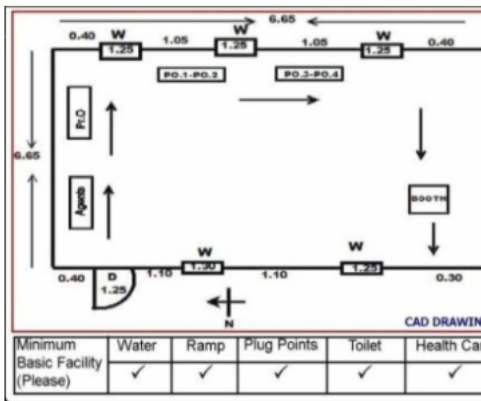

Google Map View

Polling Station Building Front View

Polling Station Front View

Cad View

Key MAP View

1 பெயர் : சிவநேசன் வீ தந்தை பெயர்: வீராசாமி வீட்டு எண் : 1 வயது : 53 பாலினம் : ஆண் Photo is available	SGB0816439	2 பெயர் : பிரசாத் தந்தை பெயர்: தம்புசாமி வீட்டு எண் : 1 வயது : 40 பாலினம் : ஆண் Photo is available	SGB0600320	3 பெயர் : வேம்பு கணவர் பெயர்: மாரியப்பன் வீட்டு எண் : 1 வயது : 31 பாலினம் : பெண் Photo is available	SGB1189141
4 பெயர் : விக்னேஷ் தந்தை பெயர்: சுந்தர் வீட்டு எண் : 1 வயது : 21 பாலினம் : ஆண் Photo is available	SGB2302743	5 பெயர் : லோகேஷ் தந்தை பெயர்: நடராஜன் வீட்டு எண் : 1/36 வயது : 25 பாலினம் : ஆண் Photo is available	SGB2058394	6 பெயர் : அபினேஷ் ஜெயமணி தந்தை பெயர்: ஜெயமணி வீட்டு எண் : 1-129 வயது : 28 பாலினம் : ஆண் Photo is available	SGB0936252
7 பெயர் : சுகிதா தந்தை பெயர்: பன்னீர் செல்வம் வீட்டு எண் : 1-132 வயது : 31 பாலினம் : பெண் Photo is available	SGB0666479	8 பெயர் : மனிஷா கணவர் பெயர்: கந்தப்பன் வீட்டு எண் : 1/162 வயது : 31 பாலினம் : பெண் Photo is available	SGB1162072	9 பெயர் : சந்திரலேகா கணவர் பெயர்: பாபு வீட்டு எண் : 2 வயது : 41 பாலினம் : பெண் Photo is available	SGB0296129
10 பெயர் : மனுநிதி தந்தை பெயர்: மனோகரன் வீட்டு எண் : 2 வயது : 30 பாலினம் : ஆண் Photo is available	SGB1083104	11 பெயர் : வைஷ்ணவி தந்தை பெயர்: மணி வீட்டு எண் : 2-10 வயது : 30 பாலினம் : பெண் Photo is available	SGB0666487	12 பெயர் : பூங்கான் தந்தை பெயர்: மணிவண்ணன் வீட்டு எண் : 2/16 வயது : 27 பாலினம் : ஆண் Photo is available	SGB1121912
13 பெயர் : நரசிம்மன் தந்தை பெயர்: ராமசாமி வீட்டு எண் : 2-20 வயது : 43 பாலினம் : ஆண் Photo is available	SGB0955401	14 பெயர் : ஹேமா கணவர் பெயர்: நரசிம்மன் வீட்டு எண் : 2-20 வயது : 41 பாலினம் : பெண் Photo is available	SGB0955393	15 பெயர் : விஷ்வா தந்தை பெயர்: சுப்ரமணியன் வீட்டு எண் : 2/26 வயது : 23 பாலினம் : ஆண் Photo is available	SGB2132157
16 பெயர் : சசிகுமார் தந்தை பெயர்: வீராசாமி வீட்டு எண் : 2-28B வயது : 49 பாலினம் : ஆண் Photo is available	SGB0048710	17 பெயர் : ராஜலெட்சுமி கணவர் பெயர்: சசிகுமார் வீட்டு எண் : 2-28B வயது : 39 பாலினம் : பெண் Photo is available	SGB0048983	18 பெயர் : சிவகுமார் தந்தை பெயர்: வைத்தியலங்கசிவம் வீட்டு எண் : 2/30 வயது : 54 பாலினம் : ஆண் Photo is available	SGB1677061
19 பெயர் : விஜய்குமார் தந்தை பெயர்: ரவிச்சந்திரன் வீட்டு எண் : 2-33 வயது : 28 பாலினம் : ஆண் Photo is available	SGB0874420	20 பெயர் : ஜெயந்தி கணவர் பெயர்: மாரியப்பன் வீட்டு எண் : 2-34 வயது : 44 பாலினம் : பெண் Photo is available	SGB0203075	21 பெயர் : பாணுமதி கணவர் பெயர்: நடராஜன் வீட்டு எண் : 2-36 வயது : 42 பாலினம் : பெண் Photo is available	SGB0515551
22 பெயர் : பேபி கணவர் பெயர்: ராதாகிஷ்ஹண்ணன் வீட்டு எண் : 2/37 வயது : 62 பாலினம் : பெண் Photo is available	SGB1189182	23 பெயர் : மனோஜ் தந்தை பெயர்: தேவேந்திரன் வீட்டு எண் : 2-40 வயது : 27 பாலினம் : ஆண் Photo is available	SGB1007475	24 பெயர் : சிவராஜ் தந்தை பெயர்: தேவேந்திரன் வீட்டு எண் : 2/40 வயது : 23 பாலினம் : ஆண் Photo is available	SGB2132488
25 பெயர் : சதிஷ் தந்தை பெயர்: ஜெகநாதன் வீட்டு எண் : 2-43 வயது : 36 பாலினம் : ஆண் Photo is available	SGB0048686	26 பெயர் : கார்த்திகா தந்தை பெயர்: காமராஜ் வீட்டு எண் : 2/43 வயது : 30 பாலினம் : பெண் Photo is available	SGB1121854	27 பெயர் : பாலசுந்தரி கணவர் பெயர்: மணிக்கண்டன் வீட்டு எண் : 2-46 வயது : 35 பாலினம் : பெண் Photo is available	SGB0936302
28 பெயர் : வசந்தி தந்தை பெயர்: ராமமூர்த்தி வீட்டு எண் : 2-49 வயது : 41 பாலினம் : பெண் Photo is available	SGB0260828	29 பெயர் : மணிகண்டன் தந்தை பெயர்: ராஜேந்திரன் வீட்டு எண் : 2-49 வயது : 28 பாலினம் : ஆண் Photo is available	SGB0874479	30 பெயர் : விஜயபிரியா கணவர் பெயர்: விஜயராஜ் வீட்டு எண் : 2-65A வயது : 39 பாலினம் : பெண் Photo is available	SGB1042522