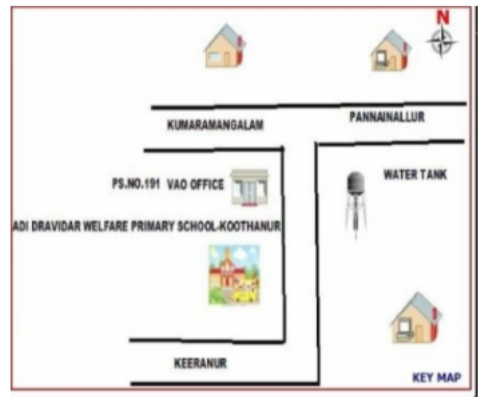

**Google Map View**

**Polling Station Building Front View**

**Polling Station Front View**

**Cad View**

**Key MAP View**

1 பெயர் : பாபு தந்தை பெயர்: குருமூர்த்தி வீட்டு எண் : 1 வயது : 56 பாலினம் : ஆண்	FGS2527620 Photo is available	2 பெயர் : மாலா கணவர் பெயர்: பாலகிருஷ்ணன் வீட்டு எண் : 1 வயது : 53 பாலினம் : பெண்	SGB0816371 Photo is available	3 பெயர் : சுகன்யா தந்தை பெயர்: செந்தில் வீட்டு எண் : 1 வயது : 37 பாலினம் : பெண்	SGB0816264 Photo is available
4 பெயர் : சிவரஞ்சனி கணவர் பெயர்: இளையராஜா வீட்டு எண் : 1 வயது : 30 பாலினம் : பெண்	SGB2135812 Photo is available	5 பெயர் : பவித்ரா தந்தை பெயர்: பாபு வீட்டு எண் : 01 வயது : 24 பாலினம் : ஆண்	SGB2011096 Photo is available	6 பெயர் : சுப்புநீ தந்தை பெயர்: பாபு வீட்டு எண் : 1 வயது : 22 பாலினம் : பெண்	SGB2281699 Photo is available
7 பெயர் : இந்திரா தந்தை பெயர்: சுகாதகரன் வீட்டு எண் : 14 வயது : 39 பாலினம் : ஆண்	SGB0778746 Photo is available	8 பெயர் : திவ்யா தந்தை பெயர்: சேகர் வீட்டு எண் : 14-13 வயது : 28 பாலினம் : பெண்	SGB1007509 Photo is available	9 பெயர் : ரூபநீ தந்தை பெயர்: கோபாலகிருஷ்ணன் வீட்டு எண் : 14-15 வயது : 31 பாலினம் : பெண்	SGB0874156 Photo is available
10 பெயர் : ரம்யா கணவர் பெயர்: பிரகாஷ் வீட்டு எண் : 14/22பீ வயது : 34 பாலினம் : பெண்	SGB2059277 Photo is available	11 பெயர் : விஜயா தந்தை பெயர்: கண்ணதாசன் வீட்டு எண் : 16/48 வயது : 34 பாலினம் : பெண்	SGB2010957 Photo is available	12 பெயர் : தி.சுகன்யா கணவர் பெயர்: செ.தியாகராஜன் வீட்டு எண் : 20A வயது : 33 பாலினம் : பெண்	SGB2051373 Photo is available
13 பெயர் : ரதிகா தந்தை பெயர்: கார்த்திகேயன் வீட்டு எண் : 22 வயது : 39 பாலினம் : பெண்	SGB2059400 Photo is available	14 பெயர் : ரெங்காநாதபெருமாள் தந்தை பெயர்: முருகானந்தம் வீட்டு எண் : 22 வயது : 29 பாலினம் : ஆண்	SGB0816157 Photo is available	15 பெயர் : சதீஷ் தந்தை பெயர்: ரவிச்சந்திரன் வீட்டு எண் : 33/14 வயது : 25 பாலினம் : ஆண்	SGB1162122 Photo is available
16 பெயர் : சசிக்குமார் தந்தை பெயர்: வடமலை வீட்டு எண் : 40 வயது : 41 பாலினம் : ஆண்	SGB0816389 Photo is available	17 பெயர் : கபிலன் தந்தை பெயர்: கலைவாணன் வீட்டு எண் : 58/1 வயது : 26 பாலினம் : ஆண்	SGB2136042 Photo is available	18 பெயர் : முருகையன் தந்தை பெயர்: பக்கிரிசாமி வீட்டு எண் : 430 வயது : 54 பாலினம் : ஆண்	FGS3929031 Photo is available
19 பெயர் : சசிகலா கணவர் பெயர்: முருகையன் வீட்டு எண் : 430 வயது : 43 பாலினம் : பெண்	FGS2529261 Photo is available	20 பெயர் : மகேஸ்வரி கணவர் பெயர்: ஜெயகுமார் வீட்டு எண் : 430 வயது : 35 பாலினம் : பெண்	SGB0132506 Photo is available	21 பெயர் : ஹரிஹரன் தந்தை பெயர்: முருகவேல் வீட்டு எண் : 430 வயது : 22 பாலினம் : ஆண்	SGB2281616 Photo is available
22 பெயர் : சுதன் தந்தை பெயர்: முருகையன் வீட்டு எண் : 430 வயது : 20 பாலினம் : ஆண்	SGB2388460 Photo is available	23 பெயர் : ஜெயகுமார் தந்தை பெயர்: பக்கிரிசாமி வீட்டு எண் : 430-na வயது : 62 பாலினம் : ஆண்	SGB0936203 Photo is available	24 பெயர் : பாண்டியன் தந்தை பெயர்: மணிவண்ணன் வீட்டு எண் : 433 வயது : 57 பாலினம் : ஆண்	FGS0963520 Photo is available
25 பெயர் : பத்மா கணவர் பெயர்: பாண்டியன் வீட்டு எண் : 433 வயது : 53 பாலினம் : பெண்	FGS0963892 Photo is available	26 பெயர் : சரோஜா கணவர் பெயர்: ஜெயராமன் வீட்டு எண் : 435 வயது : 70 பாலினம் : பெண்	SGB1682483 Photo is available	27 பெயர் : வரதராஜன் தந்தை பெயர்: ஜெயராமன் வீட்டு எண் : 435 வயது : 38 பாலினம் : ஆண்	FGS3153392 Photo is available
28 பெயர் : அருளானந்த் தந்தை பெயர்: ஜெயராமன் வீட்டு எண் : 435 வயது : 36 பாலினம் : ஆண்	SGB0203307 Photo is available	29 பெயர் : ராஜேஸ்வரி கணவர் பெயர்: ராஜமாணிக்கம் வீட்டு எண் : 436 வயது : 74 பாலினம் : பெண்	SGB1682491 Photo is available	30 பெயர் : செல்வி கணவர் பெயர்: அண்ணாதுரை வீட்டு எண் : 436 வயது : 53 பாலினம் : பெண்	SGB1217520 Photo is available