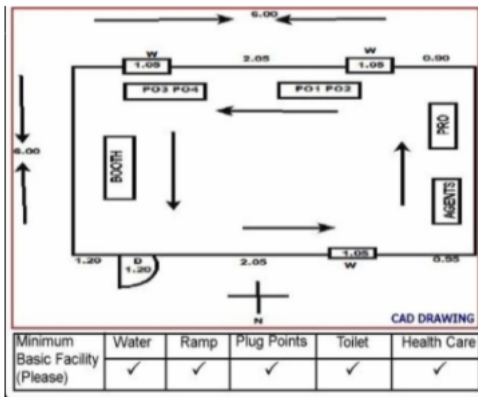

**Google Map View**

**Polling Station Building Front View**

**Polling Station Front View**

**Cad View**

**Key MAP View**

1 பெயர் : பாபு தந்தை பெயர்: குருமூர்த்தி வீட்டு எண் : 1 வயது : 56 பாலினம் : ஆண்	FGS2527620 Photo is available	2 பெயர் : மாலா கணவர் பெயர்: பாலகிருஷ்ணன் வீட்டு எண் : 1 வயது : 53 பாலினம் : பெண்	SGB0816371 Photo is available	3 பெயர் : சுகன்யா தந்தை பெயர்: செந்தில் வீட்டு எண் : 1 வயது : 37 பாலினம் : பெண்	SGB0816264 Photo is available
4 பெயர் : சிவரஞ்சனி கணவர் பெயர்: இளையராஜா வீட்டு எண் : 1 வயது : 30 பாலினம் : பெண்	SGB2135812 Photo is available	5 பெயர் : பவித்ரா தந்தை பெயர்: பாபு வீட்டு எண் : 01 வயது : 24 பாலினம் : ஆண்	SGB2011096 Photo is available	6 பெயர் : சுப்புநீ தந்தை பெயர்: பாபு வீட்டு எண் : 1 வயது : 22 பாலினம் : பெண்	SGB2281699 Photo is available
7 பெயர் : இந்திரா தந்தை பெயர்: சுகாதகரன் வீட்டு எண் : 14 வயது : 39 பாலினம் : ஆண்	SGB0778746 Photo is available	8 பெயர் : திவ்யா தந்தை பெயர்: சேகர் வீட்டு எண் : 14-13 வயது : 28 பாலினம் : பெண்	SGB1007509 Photo is available	9 பெயர் : ரூபநீ தந்தை பெயர்: கோபாலகிருஷ்ணன் வீட்டு எண் : 14-15 வயது : 31 பாலினம் : பெண்	SGB0874156 Photo is available
10 பெயர் : ரம்யா கணவர் பெயர்: பிரகாஷ் வீட்டு எண் : 14/22பீ வயது : 34 பாலினம் : பெண்	SGB2059277 Photo is available	11 பெயர் : விஜயா தந்தை பெயர்: கண்ணதாசன் வீட்டு எண் : 16/48 வயது : 34 பாலினம் : பெண்	SGB2010957 Photo is available	12 பெயர் : தி.சுகன்யா கணவர் பெயர்: செ.தியாகராஜன் வீட்டு எண் : 20A வயது : 33 பாலினம் : பெண்	SGB2051373 Photo is available
13 பெயர் : ரதிகா தந்தை பெயர்: கார்த்திகேயன் வீட்டு எண் : 22 வயது : 39 பாலினம் : பெண்	SGB2059400 Photo is available	14 பெயர் : ரெங்காநாதபெருமாள் தந்தை பெயர்: முருகானந்தம் வீட்டு எண் : 22 வயது : 29 பாலினம் : ஆண்	SGB0816157 Photo is available	15 பெயர் : சதீஷ் தந்தை பெயர்: ரவிச்சந்திரன் வீட்டு எண் : 33/14 வயது : 25 பாலினம் : ஆண்	SGB1162122 Photo is available
16 பெயர் : சசிக்குமார் தந்தை பெயர்: வடமலை வீட்டு எண் : 40 வயது : 41 பாலினம் : ஆண்	SGB0816389 Photo is available	17 பெயர் : கபிலன் தந்தை பெயர்: கலைவாணன் வீட்டு எண் : 58/1 வயது : 26 பாலினம் : ஆண்	SGB2136042 Photo is available	18 பெயர் : முருகையன் தந்தை பெயர்: பக்கிரிசாமி வீட்டு எண் : 430 வயது : 54 பாலினம் : ஆண்	FGS3929031 Photo is available
19 பெயர் : சசிகலா கணவர் பெயர்: முருகையன் வீட்டு எண் : 430 வயது : 43 பாலினம் : பெண்	FGS2529261 Photo is available	20 பெயர் : மகேஸ்வரி கணவர் பெயர்: ஜெயகுமார் வீட்டு எண் : 430 வயது : 35 பாலினம் : பெண்	SGB0132506 Photo is available	21 பெயர் : ஹரிஹரன் தந்தை பெயர்: முருகவேல் வீட்டு எண் : 430 வயது : 22 பாலினம் : ஆண்	SGB2281616 Photo is available
22 பெயர் : சுதன் தந்தை பெயர்: முருகையன் வீட்டு எண் : 430 வயது : 20 பாலினம் : ஆண்	SGB2388460 Photo is available	23 பெயர் : ஜெயகுமார் தந்தை பெயர்: பக்கிரிசாமி வீட்டு எண் : 430-na வயது : 62 பாலினம் : ஆண்	SGB0936203 Photo is available	24 பெயர் : பாண்டியன் தந்தை பெயர்: மணிவண்ணன் வீட்டு எண் : 433 வயது : 57 பாலினம் : ஆண்	FGS0963520 Photo is available
25 பெயர் : பத்மா கணவர் பெயர்: பாண்டியன் வீட்டு எண் : 433 வயது : 53 பாலினம் : பெண்	FGS0963892 Photo is available	26 பெயர் : சரோஜா கணவர் பெயர்: ஜெயராமன் வீட்டு எண் : 435 வயது : 70 பாலினம் : பெண்	SGB1682483 Photo is available	27 பெயர் : வரதராஜன் தந்தை பெயர்: ஜெயராமன் வீட்டு எண் : 435 வயது : 38 பாலினம் : ஆண்	FGS3153392 Photo is available
28 பெயர் : அருளானந்த் தந்தை பெயர்: ஜெயராமன் வீட்டு எண் : 435 வயது : 36 பாலினம் : ஆண்	SGB0203307 Photo is available	29 பெயர் : ராஜேஸ்வரி கணவர் பெயர்: ராஜமாணிக்கம் வீட்டு எண் : 436 வயது : 74 பாலினம் : பெண்	SGB1682491 Photo is available	30 பெயர் : செல்வி கணவர் பெயர்: அண்ணாதுரை வீட்டு எண் : 436 வயது : 53 பாலினம் : பெண்	SGB1217520 Photo is available