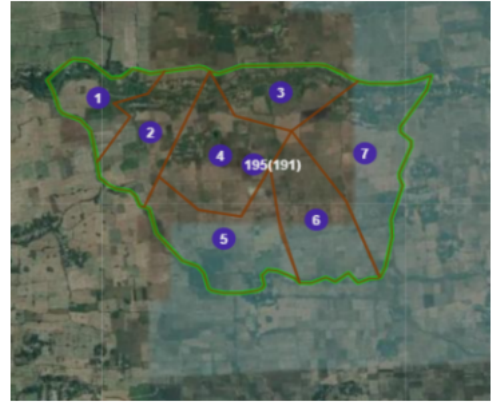

Google Map View