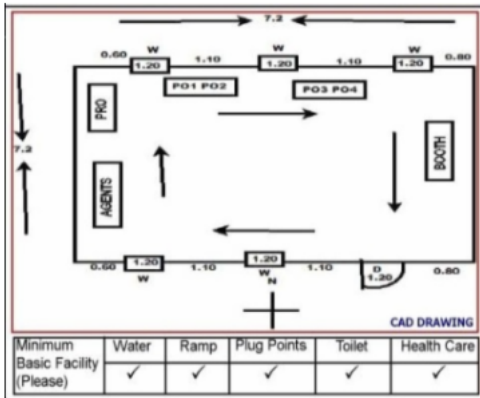

Google Map View

Polling Station Building Front View

Polling Station Front View

Cad View

Key MAP View

1	SGB0816116	பெயர் : சதீஷ் தந்தை பெயர் : ராஜ்குமார் வீட்டு எண் : 3-5 வயது : 29 பாலினம் : ஆண்	Photo is available	2	SGB2486041	பெயர் : ராணி கணவர் பெயர் : முருகேசன் வீட்டு எண் : 23 வயது : 50 பாலினம் : பெண்	Photo is available	3	SGB1713759	பெயர் : ஆண்டவர் தந்தை பெயர் : நாராயணசாமி வீட்டு எண் : 25 வயது : 52 பாலினம் : ஆண்	Photo is available
4	SGB0049346	பெயர் : அமுதா கணவர் பெயர் : ஆண்டவர் வீட்டு எண் : 25-2-1A வயது : 43 பாலினம் : பெண்	Photo is available	5	SGB1713767	பெயர் : சின்னதுரை தந்தை பெயர் : கணேசன் வீட்டு எண் : 26 வயது : 66 பாலினம் : ஆண்	Photo is available	6	FGS0933838	பெயர் : சாந்தி கணவர் பெயர் : சின்னதுரை வீட்டு எண் : 26 வயது : 56 பாலினம் : பெண்	Photo is available
7	SGB0049700	பெயர் : லலிதா கணவர் பெயர் : சுரேஷ் வீட்டு எண் : 26 வயது : 38 பாலினம் : பெண்	Photo is available	8	SGB1713775	பெயர் : இராசமாணிக்கம் தந்தை பெயர் : இராமையா வீட்டு எண் : 29 வயது : 60 பாலினம் : ஆண்	Photo is available	9	FGS0934539	பெயர் : வசந்தி கணவர் பெயர் : இராசமாணிக்கம் வீட்டு எண் : 29 வயது : 56 பாலினம் : பெண்	Photo is available
10	SGB0600486	பெயர் : அன்பரசன் தந்தை பெயர் : இராஜமாணிக்கம் வீட்டு எண் : 29-4-313 வயது : 33 பாலினம் : ஆண்	Photo is available	11	SGB1713783	பெயர் : தனஜெயம் தந்தை பெயர் : தங்கசாமி வீட்டு எண் : 30 வயது : 58 பாலினம் : ஆண்	Photo is available	12	FGS0954040	பெயர் : தமிழ்செல்வி கணவர் பெயர் : தனஜெயம் வீட்டு எண் : 30 வயது : 54 பாலினம் : பெண்	Photo is available
13	SGB1713791	பெயர் : குமார் தந்தை பெயர் : சுப்ரமணியன் வீட்டு எண் : 31 வயது : 51 பாலினம் : ஆண்	Photo is available	14	FGS2528776	பெயர் : கிருஷ்ணவேணி கணவர் பெயர் : குமார் வீட்டு எண் : 31 வயது : 48 பாலினம் : பெண்	Photo is available	15	SGB1007830	பெயர் : விக்னேஷ்கண்ணன் தந்தை பெயர் : குமார் வீட்டு எண் : 31 வயது : 27 பாலினம் : ஆண்	Photo is available
16	SGB2127975	பெயர் : வெங்கடேசன் தந்தை பெயர் : குமார் வீட்டு எண் : 31 வயது : 27 பாலினம் : ஆண்	Photo is available	17	FGS4037263	பெயர் : ஆறுமுகம் தந்தை பெயர் : தங்கசாமி வீட்டு எண் : 32 வயது : 51 பாலினம் : ஆண்	Photo is available	18	SGB0049718	பெயர் : சித்ரா கணவர் பெயர் : ஆறுமுகம் வீட்டு எண் : 32 வயது : 42 பாலினம் : பெண்	Photo is available
19	FGS0954347	பெயர் : வீரமுத்து தந்தை பெயர் : சுப்ரமணியன் வீட்டு எண் : 33 வயது : 49 பாலினம் : ஆண்	Photo is available	20	SGB0936179	பெயர் : ஆறுமுகம் தந்தை பெயர் : முத்தையா வீட்டு எண் : 34-1 வயது : 80 பாலினம் : ஆண்	Photo is available	21	FGS0953638	பெயர் : சந்திரா கணவர் பெயர் : ஆறுமுகம் வீட்டு எண் : 34-1 வயது : 68 பாலினம் : பெண்	Photo is available
22	FGS3928603	பெயர் : செந்தில்குமார் தந்தை பெயர் : ஆறுமுகம் வீட்டு எண் : 34-1 வயது : 44 பாலினம் : ஆண்	Photo is available	23	SGB0968685	பெயர் : சுந்தரம்பாள் கணவர் பெயர் : செந்தில்குமார் வீட்டு எண் : 34-1 வயது : 35 பாலினம் : பெண்	Photo is available	24	SGB0968693	பெயர் : சுந்தராஜன் தந்தை பெயர் : ஆறுமுகம் வீட்டு எண் : 34-1 வயது : 28 பாலினம் : ஆண்	Photo is available
25	FGS4077731	பெயர் : பாரதி கணவர் பெயர் : கதிரேசன் வீட்டு எண் : 35 வயது : 48 பாலினம் : பெண்	Photo is available	26	SGB1713825	பெயர் : பக்கிரிசாமி தந்தை பெயர் : பாவாடை வீட்டு எண் : 38 வயது : 80 பாலினம் : ஆண்	Photo is available	27	FGS0953570	பெயர் : பழனியம்மாள் கணவர் பெயர் : பக்கிரிசாமி வீட்டு எண் : 38 வயது : 70 பாலினம் : பெண்	Photo is available
28	FGS1811843	பெயர் : பரமசிவம் தந்தை பெயர் : பக்கிரிசாமி வீட்டு எண் : 38 வயது : 45 பாலினம் : ஆண்	Photo is available	29	SGB1713833	பெயர் : குணசேகரன் தந்தை பெயர் : கணேசன் வீட்டு எண் : 40 வயது : 58 பாலினம் : ஆண்	Photo is available	30	SGB1713841	பெயர் : சாந்தி கணவர் பெயர் : குணசேகரன் வீட்டு எண் : 40 வயது : 50 பாலினம் : பெண்	Photo is available