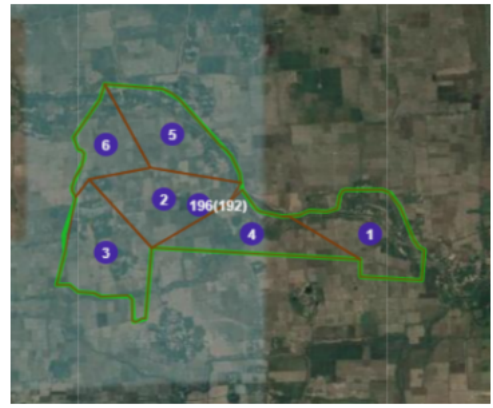

Google Map View