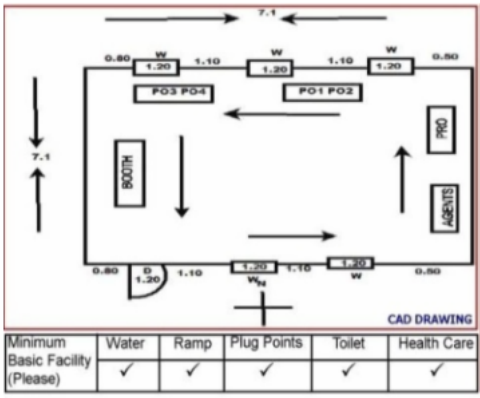

Google Map View

Polling Station Building Front View

Polling Station Front View

Cad View

Key MAP View

1 பெயர் : ராமலிங்கம் தந்தை பெயர்: சந்திரகாசு வீட்டு எண் : 1 வயது : 68 பாலினம் : ஆண்	SGB1715481 Photo is available	2 பெயர் : மல்லிகா கணவர் பெயர்: ராமலிங்கம் வீட்டு எண் : 1 வயது : 58 பாலினம் : பெண்	SGB1715499 Photo is available	3 பெயர் : பாலமுருகன் தந்தை பெயர்: கோவிந்தராசு வீட்டு எண் : 1-19 வயது : 38 பாலினம் : ஆண்	FGS4052080 Photo is available
4 பெயர் : மாசிலாமணி கணவர் பெயர்: பன்னீர்செல்வம் வீட்டு எண் : 2 வயது : 61 பாலினம் : பெண்	SGB1715507 Photo is available	5 பெயர் : மு.தங்கபாபு கணவர் பெயர்: முருகையன் வீட்டு எண் : 3/10 வயது : 71 பாலினம் : பெண்	SGB2051241 Photo is available	6 பெயர் : சம்பந்தம் தந்தை பெயர்: சந்திரகாசு வீட்டு எண் : 4 வயது : 80 பாலினம் : ஆண்	FGS0953521 Photo is available
7 பெயர் : கனகா கணவர் பெயர்: சம்பந்தம் வீட்டு எண் : 4 வயது : 66 பாலினம் : பெண்	SGB1715515 Photo is available	8 பெயர் : ராஜேஸ்வரி கணவர் பெயர்: ரவிசந்திரன் வீட்டு எண் : 5 வயது : 51 பாலினம் : பெண்	FGS2529006 Photo is available	9 பெயர் : குருபிரசாத் தந்தை பெயர்: இரவிச்சந்திரன் வீட்டு எண் : 5 வயது : 29 பாலினம் : ஆண்	SGB0815795 Photo is available
10 பெயர் : சந்தியா தந்தை பெயர்: மாதவன் வீட்டு எண் : 5 வயது : 23 பாலினம் : பெண்	SGB2178473 Photo is available	11 பெயர் : லதா கணவர் பெயர்: இராமதாஸ் வீட்டு எண் : 7 வயது : 57 பாலினம் : பெண்	FGS1811090 Photo is available	12 பெயர் : ரா.ராகவி தந்தை பெயர்: ராமதாஸ் வீட்டு எண் : 7/7 வயது : 27 பாலினம் : பெண்	SGB2051050 Photo is available
13 பெயர் : ஹரிசங்கர் தந்தை பெயர்: அன்பழகன் வீட்டு எண் : 8/253 வயது : 25 பாலினம் : ஆண்	SGB1162189 Photo is available	14 பெயர் : ராஜேந்திரன் தந்தை பெயர்: கணேசன் வீட்டு எண் : 10 வயது : 62 பாலினம் : ஆண்	FGS1842731 Photo is available	15 பெயர் : கார்த்தி தந்தை பெயர்: ராஜேந்திரன் வீட்டு எண் : 10 வயது : 30 பாலினம் : ஆண்	SGB0550731 Photo is available
16 பெயர் : ராஜ்குமார் தந்தை பெயர்: வைத்திலிங்கம் வீட்டு எண் : 11 வயது : 56 பாலினம் : ஆண்	SGB1715531 Photo is available	17 பெயர் : மீனா கணவர் பெயர்: ராஜ்குமார் வீட்டு எண் : 11 வயது : 51 பாலினம் : பெண்	FGS0934422 Photo is available	18 பெயர் : ரா.மணிகண்டன் தந்தை பெயர்: ராஜ்குமார் வீட்டு எண் : 11/11 வயது : 27 பாலினம் : ஆண்	SGB2051027 Photo is available
19 பெயர் : கலியபெருமாள் தந்தை பெயர்: மாணிக்கம் வீட்டு எண் : 12 வயது : 71 பாலினம் : ஆண்	SGB1715549 Photo is available	20 பெயர் : தமிழரசன் தந்தை பெயர்: கலியபெருமாள் வீட்டு எண் : 12 வயது : 42 பாலினம் : ஆண்	FGS2528693 Photo is available	21 பெயர் : சுபிக் ஷாத் தந்தை பெயர்: தமிழரசன் வீட்டு எண் : 12 வயது : 19 பாலினம் : பெண்	SGB2494987 Photo is available
22 பெயர் : உமாதேவி கணவர் பெயர்: தமிழரசன் வீட்டு எண் : 12-13A வயது : 38 பாலினம் : பெண்	SGB0049684 Photo is available	23 பெயர் : ஜெயா கணவர் பெயர்: இராமலிங்கம் வீட்டு எண் : 15 வயது : 69 பாலினம் : பெண்	SGB1715564 Photo is available	24 பெயர் : மாரியப்பன் தந்தை பெயர்: பட்டு வீட்டு எண் : 16 வயது : 68 பாலினம் : ஆண்	SGB1715572 Photo is available
25 பெயர் : நாகராஜன் தந்தை பெயர்: மாரியப்பன் வீட்டு எண் : 16 வயது : 43 பாலினம் : ஆண்	FGS1839497 Photo is available	26 பெயர் : இலக்கியா தந்தை பெயர்: நாகராஜன் வீட்டு எண் : 16 வயது : 27 பாலினம் : ஆண்	SGB2314763 Photo is available	27 பெயர் : கோவிந்தராசு தந்தை பெயர்: பக்கிரிசாமி வீட்டு எண் : 18 வயது : 70 பாலினம் : ஆண்	SGB1715580 Photo is available
28 பெயர் : பானுமதி கணவர் பெயர்: கோவிந்தராசு வீட்டு எண் : 18 வயது : 66 பாலினம் : பெண்	FGS0933432 Photo is available	29 பெயர் : சுசீலா கணவர் பெயர்: மகாலிங்கம் வீட்டு எண் : 19 வயது : 73 பாலினம் : பெண்	FGS0953174 Photo is available	30 பெயர் : ரவிச்சந்திரன் தந்தை பெயர்: மகாலிங்கம் வீட்டு எண் : 19 வயது : 56 பாலினம் : ஆண்	FGS0954586 Photo is available