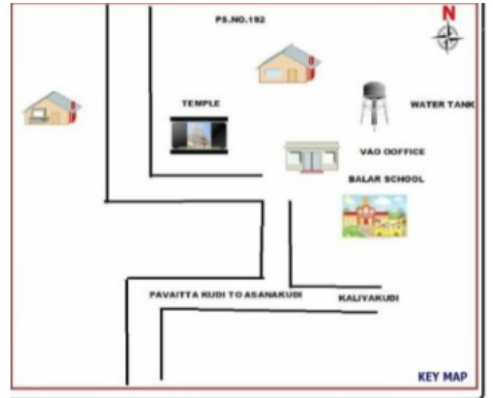

Google Map View

Polling Station Building Front View

Polling Station Front View

Cad View

Key MAP View

1 பெயர் : ராமலிங்கம் தந்தை பெயர்: சந்திரகாசு வீட்டு எண் : 1 வயது : 68 பாலினம் : ஆண்	SGB1715481 Photo is available	2 பெயர் : மல்லிகா கணவர் பெயர்: ராமலிங்கம் வீட்டு எண் : 1 வயது : 58 பாலினம் : பெண்	SGB1715499 Photo is available	3 பெயர் : பாலமுருகன் தந்தை பெயர்: கோவிந்தராசு வீட்டு எண் : 1-19 வயது : 38 பாலினம் : ஆண்	FGS4052080 Photo is available
4 பெயர் : மாசிலாமணி கணவர் பெயர்: பன்னீர்செல்வம் வீட்டு எண் : 2 வயது : 61 பாலினம் : பெண்	SGB1715507 Photo is available	5 பெயர் : மு.தங்கபாபு கணவர் பெயர்: முருகையன் வீட்டு எண் : 3/10 வயது : 71 பாலினம் : பெண்	SGB2051241 Photo is available	6 பெயர் : சம்பந்தம் தந்தை பெயர்: சந்திரகாசு வீட்டு எண் : 4 வயது : 80 பாலினம் : ஆண்	FGS0953521 Photo is available
7 பெயர் : கனகா கணவர் பெயர்: சம்பந்தம் வீட்டு எண் : 4 வயது : 66 பாலினம் : பெண்	SGB1715515 Photo is available	8 பெயர் : ராஜேஸ்வரி கணவர் பெயர்: ரவிசந்திரன் வீட்டு எண் : 5 வயது : 51 பாலினம் : பெண்	FGS2529006 Photo is available	9 பெயர் : குருபிரசாத் தந்தை பெயர்: இரவிச்சந்திரன் வீட்டு எண் : 5 வயது : 29 பாலினம் : ஆண்	SGB0815795 Photo is available
10 பெயர் : சந்தியா தந்தை பெயர்: மாதவன் வீட்டு எண் : 5 வயது : 23 பாலினம் : பெண்	SGB2178473 Photo is available	11 பெயர் : லதா கணவர் பெயர்: இராமதாஸ் வீட்டு எண் : 7 வயது : 57 பாலினம் : பெண்	FGS1811090 Photo is available	12 பெயர் : ரா.ராகவி தந்தை பெயர்: ராமதாஸ் வீட்டு எண் : 7/7 வயது : 27 பாலினம் : பெண்	SGB2051050 Photo is available
13 பெயர் : ஹரிசங்கர் தந்தை பெயர்: அன்பழகன் வீட்டு எண் : 8/253 வயது : 25 பாலினம் : ஆண்	SGB1162189 Photo is available	14 பெயர் : ராஜேந்திரன் தந்தை பெயர்: கணேசன் வீட்டு எண் : 10 வயது : 62 பாலினம் : ஆண்	FGS1842731 Photo is available	15 பெயர் : கார்த்தி தந்தை பெயர்: ராஜேந்திரன் வீட்டு எண் : 10 வயது : 30 பாலினம் : ஆண்	SGB0550731 Photo is available
16 பெயர் : ராஜ்குமார் தந்தை பெயர்: வைத்திலிங்கம் வீட்டு எண் : 11 வயது : 56 பாலினம் : ஆண்	SGB1715531 Photo is available	17 பெயர் : மீனா கணவர் பெயர்: ராஜ்குமார் வீட்டு எண் : 11 வயது : 51 பாலினம் : பெண்	FGS0934422 Photo is available	18 பெயர் : ரா.மணிகண்டன் தந்தை பெயர்: ராஜ்குமார் வீட்டு எண் : 11/11 வயது : 27 பாலினம் : ஆண்	SGB2051027 Photo is available
19 பெயர் : கலியபெருமாள் தந்தை பெயர்: மாணிக்கம் வீட்டு எண் : 12 வயது : 71 பாலினம் : ஆண்	SGB1715549 Photo is available	20 பெயர் : தமிழரசன் தந்தை பெயர்: கலியபெருமாள் வீட்டு எண் : 12 வயது : 42 பாலினம் : ஆண்	FGS2528693 Photo is available	21 பெயர் : சுபிக் ஷாத் தந்தை பெயர்: தமிழரசன் வீட்டு எண் : 12 வயது : 19 பாலினம் : பெண்	SGB2494987 Photo is available
22 பெயர் : உமாதேவி கணவர் பெயர்: தமிழரசன் வீட்டு எண் : 12-13A வயது : 38 பாலினம் : பெண்	SGB0049684 Photo is available	23 பெயர் : ஜெயா கணவர் பெயர்: இராமலிங்கம் வீட்டு எண் : 15 வயது : 69 பாலினம் : பெண்	SGB1715564 Photo is available	24 பெயர் : மாரியப்பன் தந்தை பெயர்: பட்டு வீட்டு எண் : 16 வயது : 68 பாலினம் : ஆண்	SGB1715572 Photo is available
25 பெயர் : நாகராஜன் தந்தை பெயர்: மாரியப்பன் வீட்டு எண் : 16 வயது : 43 பாலினம் : ஆண்	FGS1839497 Photo is available	26 பெயர் : இலக்கியா தந்தை பெயர்: நாகராஜன் வீட்டு எண் : 16 வயது : 27 பாலினம் : ஆண்	SGB2314763 Photo is available	27 பெயர் : கோவிந்தராசு தந்தை பெயர்: பக்கிரிசாமி வீட்டு எண் : 18 வயது : 70 பாலினம் : ஆண்	SGB1715580 Photo is available
28 பெயர் : பானுமதி கணவர் பெயர்: கோவிந்தராசு வீட்டு எண் : 18 வயது : 66 பாலினம் : பெண்	FGS0933432 Photo is available	29 பெயர் : சுசீலா கணவர் பெயர்: மகாலிங்கம் வீட்டு எண் : 19 வயது : 73 பாலினம் : பெண்	FGS0953174 Photo is available	30 பெயர் : ரவிச்சந்திரன் தந்தை பெயர்: மகாலிங்கம் வீட்டு எண் : 19 வயது : 56 பாலினம் : ஆண்	FGS0954586 Photo is available