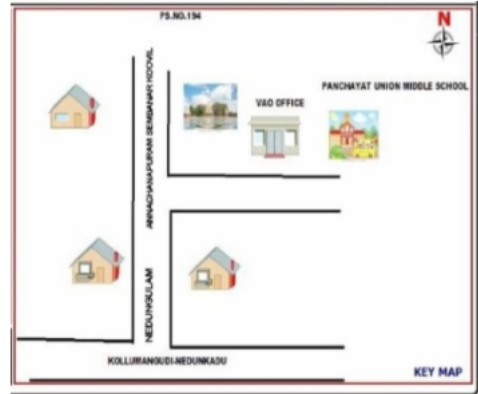

Google Map View

Polling Station Building Front View

Polling Station Front View

Cad View

Key MAP View

சட்டமன்றத் தொகுதியின் எண் மற்றும் பெயர் : 169-நன்னிலம்
பிரிவு எண் மற்றும் பெயர் 1-காளியாக்குடி (வ.கி.) மற்றும் (ஊ), அசனக்குடி வார்டு-1