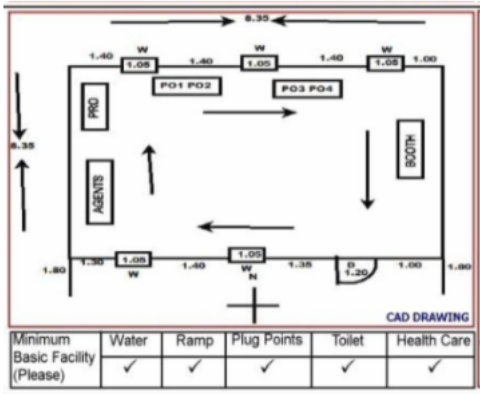

Google Map View

Polling Station Building Front View

Polling Station Front View

Cad View

Key MAP View

சட்டமன்றத் தொகுதியின் எண் மற்றும் பெயர் : 169-நன்னிலம்
பிரிவு எண் மற்றும் பெயர் 1-காளியாக்குடி (வ.கி.) மற்றும் (ஊ), அசனக்குடி வார்டு-1