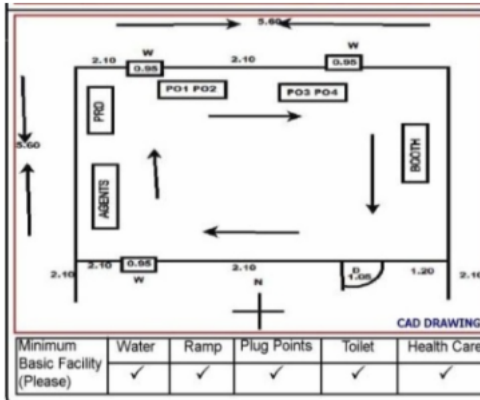

வாக்காளர் பதிவு அலுவலரின்  
கையொப்பம்

Nazri Naksha

Google Map View

Polling Station Building Front View

Polling Station Front View

Cad View

Key MAP View

|    |            |   |                    |    |            |   |                    |    |            |   |                    |
|----|------------|---|--------------------|----|------------|---|--------------------|----|------------|---|--------------------|
| 1  | FGS1813591 | பெயர் : ஜோதிமணி<br>கணவர் பெயர் : செல்லதுரை<br>வீட்டு எண் : 1<br>வயது : 69 பாலினம் : பெண்      | Photo is available | 2  | SGB1700152 | பெயர் : விஜயலெட்சுமி<br>கணவர் பெயர் : மணிவேலன்<br>வீட்டு எண் : 1<br>வயது : 62 பாலினம் : பெண்  | Photo is available | 3  | SGB1009158 | பெயர் : சகிலா<br>கணவர் பெயர் : பாலமுருகன்<br>வீட்டு எண் : 1<br>வயது : 46 பாலினம் : பெண்       | Photo is available |
| 4  | SGB0548768 | பெயர் : சங்கீதா<br>கணவர் பெயர் : சிவசங்கரன்<br>வீட்டு எண் : 1<br>வயது : 40 பாலினம் : பெண்     | Photo is available | 5  | SGB0600924 | பெயர் : முரளி<br>தந்தை பெயர் : ராஜாராமன்<br>வீட்டு எண் : 1<br>வயது : 37 பாலினம் : ஆண்         | Photo is available | 6  | FGS4079117 | பெயர் : வெங்கடரமணன்<br>தந்தை பெயர் : கோதண்டராமன்<br>வீட்டு எண் : 1<br>வயது : 37 பாலினம் : ஆண் | Photo is available |
| 7  | SGB0334276 | பெயர் : பாஸ்கரன்<br>தந்தை பெயர் : ராஜாராமன்<br>வீட்டு எண் : 1<br>வயது : 34 பாலினம் : ஆண்      | Photo is available | 8  | SGB0600916 | பெயர் : அருணகிரி<br>தந்தை பெயர் : கார்த்திகேயன்<br>வீட்டு எண் : 1<br>வயது : 33 பாலினம் : ஆண்  | Photo is available | 9  | SGB0600957 | பெயர் : மாதவன்<br>தந்தை பெயர் : ராஜாராமன்<br>வீட்டு எண் : 1<br>வயது : 33 பாலினம் : ஆண்        | Photo is available |
| 10 | SGB0455790 | பெயர் : வினோதகுமார்<br>தந்தை பெயர் : முனுசாமி<br>வீட்டு எண் : 1<br>வயது : 32 பாலினம் : ஆண்    | Photo is available | 11 | SGB0548628 | பெயர் : சிவசத்யா<br>தந்தை பெயர் : செல்லத்துரை<br>வீட்டு எண் : 1<br>வயது : 31 பாலினம் : பெண்   | Photo is available | 12 | SGB0600940 | பெயர் : திவாகர்<br>தந்தை பெயர் : பாஸ்கரன்<br>வீட்டு எண் : 1<br>வயது : 31 பாலினம் : ஆண்        | Photo is available |
| 13 | SGB0600874 | பெயர் : ராஜேஷ்<br>தந்தை பெயர் : கார்த்திகேயன்<br>வீட்டு எண் : 1<br>வயது : 31 பாலினம் : ஆண்    | Photo is available | 14 | SGB0668301 | பெயர் : டெல்லிகேணஷ்<br>தந்தை பெயர் : ரவி<br>வீட்டு எண் : 1<br>வயது : 31 பாலினம் : ஆண்         | Photo is available | 15 | SGB0668236 | பெயர் : வீரமணி<br>தந்தை பெயர் : சீனிவாசன்<br>வீட்டு எண் : 1<br>வயது : 30 பாலினம் : ஆண்        | Photo is available |
| 16 | SGB0814848 | பெயர் : ராஜூ<br>தந்தை பெயர் : கணேசன்<br>வீட்டு எண் : 1<br>வயது : 29 பாலினம் : ஆண்             | Photo is available | 17 | SGB0814889 | பெயர் : விக்னேஷ்<br>தந்தை பெயர் : கங்காதரன்<br>வீட்டு எண் : 1<br>வயது : 29 பாலினம் : ஆண்      | Photo is available | 18 | SGB0814897 | பெயர் : முத்துவேல்<br>தந்தை பெயர் : மணி<br>வீட்டு எண் : 1<br>வயது : 29 பாலினம் : ஆண்          | Photo is available |
| 19 | SGB1009190 | பெயர் : பாலாஜி<br>தந்தை பெயர் : பாஸ்கர்<br>வீட்டு எண் : 1<br>வயது : 27 பாலினம் : ஆண்          | Photo is available | 20 | SGB0262493 | பெயர் : ரேவதி<br>கணவர் பெயர் : முர்த்தி<br>வீட்டு எண் : 1-11<br>வயது : 39 பாலினம் : பெண்      | Photo is available | 21 | SGB0455774 | பெயர் : குமரவேல்<br>தந்தை பெயர் : மணிவேலன்<br>வீட்டு எண் : 1-70<br>வயது : 32 பாலினம் : ஆண்    | Photo is available |
| 22 | FGS1001916 | பெயர் : மதியழகன்<br>தந்தை பெயர் : திருசங்கு<br>வீட்டு எண் : 1-397A<br>வயது : 61 பாலினம் : ஆண் | Photo is available | 23 | FGS2547891 | பெயர் : சரஸ்வதி<br>கணவர் பெயர் : மதியழகன்<br>வீட்டு எண் : 1-397A<br>வயது : 56 பாலினம் : பெண்  | Photo is available | 24 | SGB0548651 | பெயர் : ரஞ்சனி<br>கணவர் பெயர் : சிவபிரகாசம்<br>வீட்டு எண் : 1A<br>வயது : 39 பாலினம் : பெண்    | Photo is available |
| 25 | SGB0548701 | பெயர் : உமா<br>தந்தை பெயர் : ராமசுந்தர்<br>வீட்டு எண் : 1A<br>வயது : 32 பாலினம் : பெண்        | Photo is available | 26 | SGB0548644 | பெயர் : கார்த்திகா<br>கணவர் பெயர் : சுரேஷ்<br>வீட்டு எண் : 1A<br>வயது : 32 பாலினம் : பெண்     | Photo is available | 27 | SGB0548669 | பெயர் : வரதராஜன்<br>தந்தை பெயர் : சேகர்<br>வீட்டு எண் : 1A<br>வயது : 31 பாலினம் : ஆண்         | Photo is available |
| 28 | SGB0548743 | பெயர் : மதன்<br>தந்தை பெயர் : ராஜாராமன்<br>வீட்டு எண் : 1A<br>வயது : 31 பாலினம் : ஆண்         | Photo is available | 29 | SGB0872176 | பெயர் : மணிமேகலை<br>தந்தை பெயர் : சீனிவாசன்<br>வீட்டு எண் : 2-135<br>வயது : 28 பாலினம் : பெண் | Photo is available | 30 | SGB0872101 | பெயர் : பூர்ணி<br>கணவர் பெயர் : மூர்த்தி<br>வீட்டு எண் : 4<br>வயது : 47 பாலினம் : பெண்        | Photo is available |