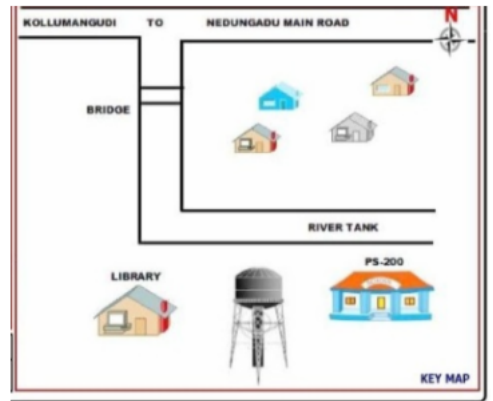

Google Map View

Polling Station Building Front View

Elevation

Polling Station Front View

Cad View

Key MAP View

1 பெயர் : கோமதி கணவர் பெயர் : சுரேஷ் வீட்டு எண் : 1/20 வயது : 34 பாலினம் : பெண் Photo is available	SGB1125046	2 பெயர் : அவையம்பாள கணவர் பெயர் : கல்யாணசுந்தரம் வீட்டு எண் : 1-91 வயது : 59 பாலினம் : பெண் Photo is available	SGB1125160	3 பெயர் : யுவராஜ் தந்தை பெயர் : கலியரெங்கதாஸ் வீட்டு எண் : 11 வயது : 29 பாலினம் : ஆண் Photo is available	SGB0814806
4 பெயர் : அகஸ்தியா தந்தை பெயர் : மாசிலாமணி வீட்டு எண் : 12 வயது : 24 பாலினம் : பெண் Photo is available	SGB2170207	5 பெயர் : நந்தினி கணவர் பெயர் : சதீஷ் வீட்டு எண் : 14/1 வயது : 33 பாலினம் : பெண் Photo is available	SGB1979293	6 பெயர் : அபிமணி தந்தை பெயர் : கண்ணதாசன் வீட்டு எண் : 21 வயது : 24 பாலினம் : ஆண் Photo is available	SGB2169944
7 பெயர் : காயத்ரி தந்தை பெயர் : கண்ணதாசன் வீட்டு எண் : 21 வயது : 23 பாலினம் : பெண் Photo is available	SGB2170272	8 பெயர் : ரெங்கபாஹ்யம் தந்தை பெயர் : நாராயணசாமி வீட்டு எண் : 22 வயது : 56 பாலினம் : ஆண் Photo is available	SGB0179085	9 பெயர் : விஜி கணவர் பெயர் : சேகர் வீட்டு எண் : 22 வயது : 32 பாலினம் : பெண் Photo is available	SGB1125061
10 பெயர் : சங்கவி தந்தை பெயர் : ரெங்கபஷ்யம் வீட்டு எண் : 22 வயது : 24 பாலினம் : பெண் Photo is available	SGB1979244	11 பெயர் : சியாமளாதேவி தந்தை பெயர் : ஆறுமுகம் வீட்டு எண் : 26 வயது : 25 பாலினம் : பெண் Photo is available	SGB1979319	12 பெயர் : ஹரிணி தந்தை பெயர் : திருலோகச்சந்தர் வீட்டு எண் : 30 வயது : 23 பாலினம் : பெண் Photo is available	SGB2170256
13 பெயர் : புனிதா தந்தை பெயர் : திருலோகசந்திரன் வீட்டு எண் : 30/47பி6 வயது : 27 பாலினம் : பெண் Photo is available	SGB1091172	14 பெயர் : சுந்தராஜன் தந்தை பெயர் : விஜயேந்திரன் வீட்டு எண் : 33 வயது : 45 பாலினம் : ஆண் Photo is available	SGB1979277	15 பெயர் : சரஸ்வதி கணவர் பெயர் : ஸ்ரீதர் வீட்டு எண் : 47பி4 வயது : 34 பாலினம் : பெண் Photo is available	SGB1091164
16 பெயர் : மகாலெட்சுமி தந்தை பெயர் : அன்பழகன் வீட்டு எண் : 51 வயது : 23 பாலினம் : பெண் Photo is available	SGB2170371	17 பெயர் : எஸ்.கார்த்திக் தந்தை பெயர் : சுதந்திரதாஸ் வீட்டு எண் : 52 வயது : 24 பாலினம் : ஆண் Photo is available	SGB2131597	18 பெயர் : கவிதா கணவர் பெயர் : பாலசந்திரன் வீட்டு எண் : 66/39 வயது : 27 பாலினம் : பெண் Photo is available	SGB1125285
19 பெயர் : மஞ்சு கணவர் பெயர் : இளையராஜா வீட்டு எண் : 75 வயது : 33 பாலினம் : பெண் Photo is available	SGB2170355	20 பெயர் : ஹேமாவதி கணவர் பெயர் : சிவராஜா வீட்டு எண் : 75/55பி6 வயது : 42 பாலினம் : பெண் Photo is available	SGB1091198	21 பெயர் : காவியா தந்தை பெயர் : சிவகுமார் வீட்டு எண் : 76/1 வயது : 24 பாலினம் : பெண் Photo is available	SGB2170231
22 பெயர் : திவ்யா கணவர் பெயர் : அருண்குமார் வீட்டு எண் : 86 வயது : 33 பாலினம் : பெண் Photo is available	SGB1979251	23 பெயர் : பத்மாவதி கணவர் பெயர் : அறிவுமணி வீட்டு எண் : 93/37 வயது : 43 பாலினம் : பெண் Photo is available	SGB1125210	24 பெயர் : ஆர்த்தி தந்தை பெயர் : கோகுலன் வீட்டு எண் : 107 வயது : 25 பாலினம் : பெண் Photo is available	SGB2169795
25 பெயர் : ஹரிஹரன் தந்தை பெயர் : கோகுலன் வீட்டு எண் : 107 வயது : 23 பாலினம் : ஆண் Photo is available	SGB2169837	26 பெயர் : சரளா கணவர் பெயர் : மணிகண்டன் வீட்டு எண் : 108/1 வயது : 42 பாலினம் : பெண் Photo is available	SGB2170249	27 பெயர் : கௌரி தந்தை பெயர் : வசந்தராஜன் வீட்டு எண் : 113/1 வயது : 26 பாலினம் : பெண் Photo is available	SGB1979301
28 பெயர் : சுகன் தந்தை பெயர் : கலியரெங்கதாஸ் வீட்டு எண் : 278 வயது : 33 பாலினம் : ஆண் Photo is available	SGB0365635	29 பெயர் : சத்யா கணவர் பெயர் : சுகன் வீட்டு எண் : 278 வயது : 33 பாலினம் : பெண் Photo is available	SGB2043271	30 பெயர் : வாசுகி கணவர் பெயர் : செந்தில் வீட்டு எண் : 280 வயது : 47 பாலினம் : பெண் Photo is available	SGB0365668