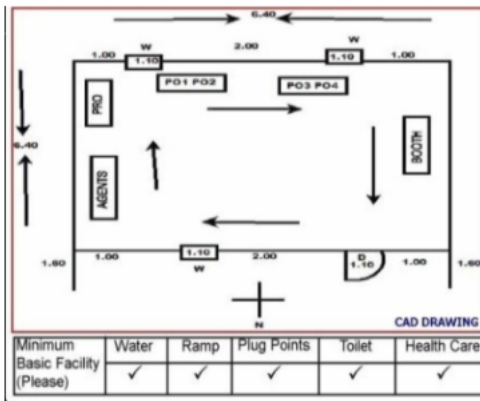

Google Map View

Polling Station Building Front View

Elevation

Polling Station Front View

Cad View

Key MAP View

1 பெயர் : கோமதி கணவர் பெயர் : சுரேஷ் வீட்டு எண் : 1/20 வயது : 34 பாலினம் : பெண் Photo is available	SGB1125046	2 பெயர் : அவையம்பாள கணவர் பெயர் : கல்யாணசுந்தரம் வீட்டு எண் : 1-91 வயது : 59 பாலினம் : பெண் Photo is available	SGB1125160	3 பெயர் : யுவராஜ் தந்தை பெயர் : கலியரெங்கதாஸ் வீட்டு எண் : 11 வயது : 29 பாலினம் : ஆண் Photo is available	SGB0814806
4 பெயர் : அகஸ்தியா தந்தை பெயர் : மாசிலாமணி வீட்டு எண் : 12 வயது : 24 பாலினம் : பெண் Photo is available	SGB2170207	5 பெயர் : நந்தினி கணவர் பெயர் : சதீஷ் வீட்டு எண் : 14/1 வயது : 33 பாலினம் : பெண் Photo is available	SGB1979293	6 பெயர் : அபிமணி தந்தை பெயர் : கண்ணதாசன் வீட்டு எண் : 21 வயது : 24 பாலினம் : ஆண் Photo is available	SGB2169944
7 பெயர் : காயத்ரி தந்தை பெயர் : கண்ணதாசன் வீட்டு எண் : 21 வயது : 23 பாலினம் : பெண் Photo is available	SGB2170272	8 பெயர் : ரெங்கபாஹ்யம் தந்தை பெயர் : நாராயணசாமி வீட்டு எண் : 22 வயது : 56 பாலினம் : ஆண் Photo is available	SGB0179085	9 பெயர் : விஜி கணவர் பெயர் : சேகர் வீட்டு எண் : 22 வயது : 32 பாலினம் : பெண் Photo is available	SGB1125061
10 பெயர் : சங்கவி தந்தை பெயர் : ரெங்கபஷ்யம் வீட்டு எண் : 22 வயது : 24 பாலினம் : பெண் Photo is available	SGB1979244	11 பெயர் : சியாமளாதேவி தந்தை பெயர் : ஆறுமுகம் வீட்டு எண் : 26 வயது : 25 பாலினம் : பெண் Photo is available	SGB1979319	12 பெயர் : ஹரிணி தந்தை பெயர் : திருலோகச்சந்தர் வீட்டு எண் : 30 வயது : 23 பாலினம் : பெண் Photo is available	SGB2170256
13 பெயர் : புனிதா தந்தை பெயர் : திருலோகசந்திரன் வீட்டு எண் : 30/47பி6 வயது : 27 பாலினம் : பெண் Photo is available	SGB1091172	14 பெயர் : சுந்தராஜன் தந்தை பெயர் : விஜயேந்திரன் வீட்டு எண் : 33 வயது : 45 பாலினம் : ஆண் Photo is available	SGB1979277	15 பெயர் : சரஸ்வதி கணவர் பெயர் : ஸ்ரீதர் வீட்டு எண் : 47பி4 வயது : 34 பாலினம் : பெண் Photo is available	SGB1091164
16 பெயர் : மகாலெட்சுமி தந்தை பெயர் : அன்பழகன் வீட்டு எண் : 51 வயது : 23 பாலினம் : பெண் Photo is available	SGB2170371	17 பெயர் : எஸ்.கார்த்திக் தந்தை பெயர் : சுதந்திரதாஸ் வீட்டு எண் : 52 வயது : 24 பாலினம் : ஆண் Photo is available	SGB2131597	18 பெயர் : கவிதா கணவர் பெயர் : பாலசந்திரன் வீட்டு எண் : 66/39 வயது : 27 பாலினம் : பெண் Photo is available	SGB1125285
19 பெயர் : மஞ்சு கணவர் பெயர் : இளையராஜா வீட்டு எண் : 75 வயது : 33 பாலினம் : பெண் Photo is available	SGB2170355	20 பெயர் : ஹேமாவதி கணவர் பெயர் : சிவராஜா வீட்டு எண் : 75/55பி6 வயது : 42 பாலினம் : பெண் Photo is available	SGB1091198	21 பெயர் : காவியா தந்தை பெயர் : சிவகுமார் வீட்டு எண் : 76/1 வயது : 24 பாலினம் : பெண் Photo is available	SGB2170231
22 பெயர் : திவ்யா கணவர் பெயர் : அருண்குமார் வீட்டு எண் : 86 வயது : 33 பாலினம் : பெண் Photo is available	SGB1979251	23 பெயர் : பத்மாவதி கணவர் பெயர் : அறிவுமணி வீட்டு எண் : 93/37 வயது : 43 பாலினம் : பெண் Photo is available	SGB1125210	24 பெயர் : ஆர்த்தி தந்தை பெயர் : கோகுலன் வீட்டு எண் : 107 வயது : 25 பாலினம் : பெண் Photo is available	SGB2169795
25 பெயர் : ஹரிஹரன் தந்தை பெயர் : கோகுலன் வீட்டு எண் : 107 வயது : 23 பாலினம் : ஆண் Photo is available	SGB2169837	26 பெயர் : சரளா கணவர் பெயர் : மணிகண்டன் வீட்டு எண் : 108/1 வயது : 42 பாலினம் : பெண் Photo is available	SGB2170249	27 பெயர் : கௌரி தந்தை பெயர் : வசந்தராஜன் வீட்டு எண் : 113/1 வயது : 26 பாலினம் : பெண் Photo is available	SGB1979301
28 பெயர் : சுகன் தந்தை பெயர் : கலியரெங்கதாஸ் வீட்டு எண் : 278 வயது : 33 பாலினம் : ஆண் Photo is available	SGB0365635	29 பெயர் : சத்யா கணவர் பெயர் : சுகன் வீட்டு எண் : 278 வயது : 33 பாலினம் : பெண் Photo is available	SGB2043271	30 பெயர் : வாசுகி கணவர் பெயர் : செந்தில் வீட்டு எண் : 280 வயது : 47 பாலினம் : பெண் Photo is available	SGB0365668