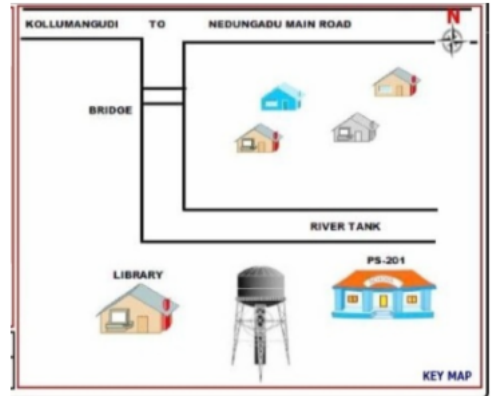

வாக்காளர் பதிவு அலுவலரின்
கையொப்பம்

Nazri Naksha

Google Map View

Polling Station Building Front View

Polling Station Front View

Cad View

Key MAP View

சட்டமன்றத் தொகுதியின் எண் மற்றும் பெயர் : 169-நன்னிலம் மற்றும் பெயர் : 1-வேலங்குடி (வ.கி.) மற்றும் (ஊ), மனப்பட்டம் வார்டு-12