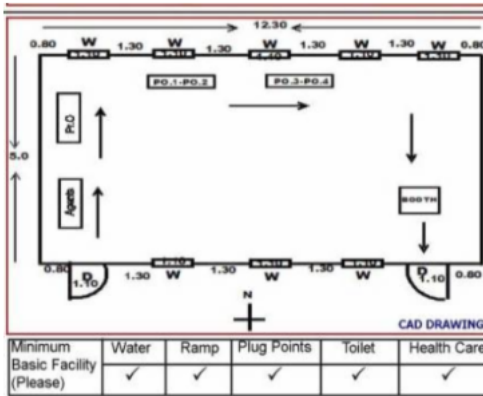

Google Map View

Polling Station Building Front View

ELEVATION

Polling Station Front View

ELEVATION

Cad View

Key MAP View

1 பெயர் : பன்னீர்செல்வம் தந்தை பெயர்: மாரியப்பன் வீட்டு எண் : 1 வயது : 43 பாலினம் : ஆண்	SGB0187716 Photo is available	2 பெயர் : லக்ஷ்மி தாயின் பெயர்: செல்வம் வீட்டு எண் : 1 வயது : 25 பாலினம் : பெண்	SGB1205202 Photo is available	3 பெயர் : பிரியங்கா தந்தை பெயர்: அருள் வீட்டு எண் : 1-36 வயது : 30 பாலினம் : பெண்	SGB0612598 Photo is available
4 பெயர் : ராதாகிருஷ்ணன் தந்தை பெயர்: கலியமூர்த்தி வீட்டு எண் : 1-38 வயது : 62 பாலினம் : ஆண்	SGB0612267 Photo is available	5 பெயர் : சத்யா தந்தை பெயர்: செல்வம் வீட்டு எண் : 1-117 வயது : 20 பாலினம் : பெண்	SGB2365526 Photo is available	6 பெயர் : மதன் தந்தை பெயர்: குருசாமி வீட்டு எண் : 1-136 வயது : 29 பாலினம் : ஆண்	SGB0842237 Photo is available
7 பெயர் : காயத்ரி கணவர் பெயர்: ராமர் வீட்டு எண் : 1/264-1 வயது : 23 பாலினம் : பெண்	SGB2144699 Photo is available	8 பெயர் : கனிமொழி கணவர் பெயர்: கரிகாலன் வீட்டு எண் : 1-343 வயது : 34 பாலினம் : பெண்	SGB2227510 Photo is available	9 பெயர் : பாரதி கணவர் பெயர்: ராதாகிருஷ்ணன் வீட்டு எண் : 1-381 வயது : 49 பாலினம் : பெண்	SGB0612275 Photo is available
10 பெயர் : சின்னப்பிள்ளை தந்தை பெயர்: காளிமுத்து வீட்டு எண் : 2 வயது : 71 பாலினம் : ஆண்	SGB1281179 Photo is available	11 பெயர் : சாவித்திரி கணவர் பெயர்: சின்னப்பிள்ளை வீட்டு எண் : 2 வயது : 66 பாலினம் : பெண்	SGB1281187 Photo is available	12 பெயர் : மதனா தந்தை பெயர்: மகேந்திரன் வீட்டு எண் : 2-21ஏ வயது : 25 பாலினம் : பெண்	SGB2080778 Photo is available
13 பெயர் : பிரியா கணவர் பெயர்: சசிகுமார் வீட்டு எண் : 2-186 வயது : 36 பாலினம் : பெண்	SGB0319780 Photo is available	14 பெயர் : தினேஷ் தந்தை பெயர்: பெருமாள் வீட்டு எண் : 3 வயது : 35 பாலினம் : ஆண்	SGB0215020 Photo is available	15 பெயர் : சூரியபிரகாஷ் தந்தை பெயர்: ஜெயராமன் வீட்டு எண் : 3 வயது : 34 பாலினம் : ஆண்	SGB0582650 Photo is available
16 பெயர் : கார்த்திகேயன் தந்தை பெயர்: நடேசன் வீட்டு எண் : 3/03 வயது : 41 பாலினம் : ஆண்	FFS1810902 Photo is available	17 பெயர் : சுமதி கணவர் பெயர்: சண்முகம் வீட்டு எண் : 3-4 வயது : 36 பாலினம் : பெண்	SGB0612309 Photo is available	18 பெயர் : மஞ்சு தந்தை பெயர்: ரமேஷ் வீட்டு எண் : 3-9 வயது : 24 பாலினம் : பெண்	SGB2080711 Photo is available
19 பெயர் : யோகலெட்சுமி தந்தை பெயர்: ரமேஷ் வீட்டு எண் : 3/9 வயது : 22 பாலினம் : பெண்	SGB2272458 Photo is available	20 பெயர் : ராஜீவ்காந்தி அழகர்சாமி தந்தை பெயர்: அழகர்சாமி வீட்டு எண் : 3/13, வயது : 37 பாலினம் : ஆண்	FFS6630503 Photo is available	21 பெயர் : அஜய் தந்தை பெயர்: ஆனந்தன் வீட்டு எண் : 3/15 வயது : 24 பாலினம் : ஆண்	SGB2272391 Photo is available
22 பெயர் : துர்காதேவி தந்தை பெயர்: ரவிசுமார் வீட்டு எண் : 3-15 வயது : 23 பாலினம் : பெண்	SGB2080752 Photo is available	23 பெயர் : ஸ்நேகா தந்தை பெயர்: சின்னத்துரை வீட்டு எண் : 3-17 வயது : 26 பாலினம் : பெண்	SGB2088094 Photo is available	24 பெயர் : தீபா கணவர் பெயர்: குமார் வீட்டு எண் : 3-18 வயது : 39 பாலினம் : பெண்	SGB0187583 Photo is available
25 பெயர் : தீபா கணவர் பெயர்: ராஜீவ்காந்தி வீட்டு எண் : 3-18 வயது : 31 பாலினம் : பெண்	SGB0612689 Photo is available	26 பெயர் : சுகந்தி தந்தை பெயர்: கதிர்வேலு வீட்டு எண் : 3-20 வயது : 35 பாலினம் : பெண்	SGB0395038 Photo is available	27 பெயர் : அழகேசன் தந்தை பெயர்: கணேசன் வீட்டு எண் : 3-21 வயது : 34 பாலினம் : ஆண்	SGB0395020 Photo is available
28 பெயர் : செல்வம் தந்தை பெயர்: பொன்னுசாமி வீட்டு எண் : 3/21ஏ வயது : 50 பாலினம் : ஆண்	SGB1205210 Photo is available	29 பெயர் : ஜெகதீசன் தந்தை பெயர்: சுப்பிரமணியன் வீட்டு எண் : 3/22 வயது : 47 பாலினம் : ஆண்	FFS1003169 Photo is available	30 பெயர் : ஸ்ரீதேவி கணவர் பெயர்: ஜெகதீசன் வீட்டு எண் : 3/22 வயது : 41 பாலினம் : பெண்	SGB0583039 Photo is available