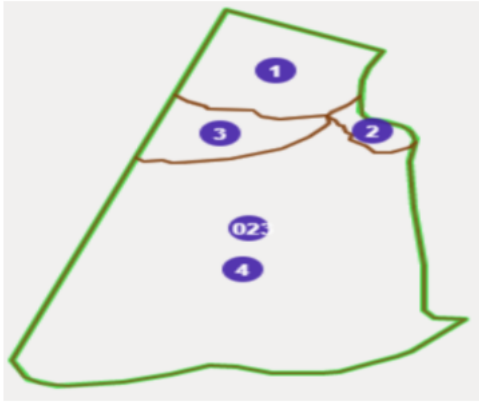

Nazri Naksha