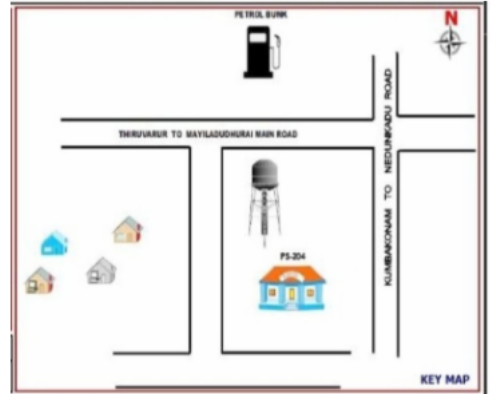

Key MAP View