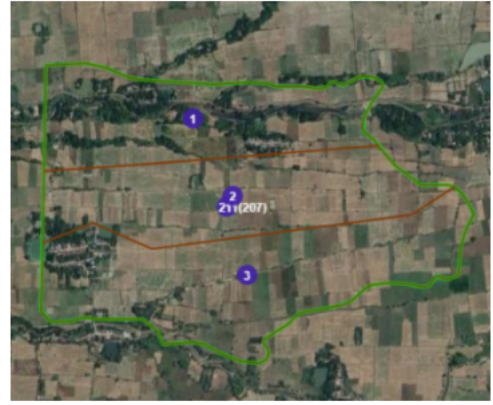

Google Map View