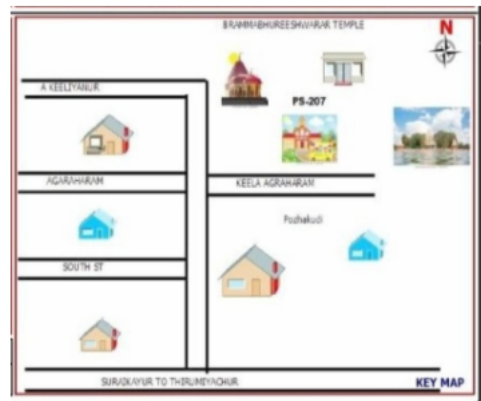

Google Map View

Polling Station Building Front View

Polling Station Front View

Cad View

Key MAP View

1 பெயர் : கங்காதேவி கணவர் பெயர் : பரத் வீட்டு எண் : 0 வயது : 25 பாலினம் : பெண் Photo is available	SGB1127885	2 பெயர் : அமுதா கணவர் பெயர் : மேகநாதன் வீட்டு எண் : 1 வயது : 53 பாலினம் : பெண் Photo is available	SGB0813667	3 பெயர் : இளஞ்சியம் கணவர் பெயர் : ஜெயராஜ் வீட்டு எண் : 1 வயது : 47 பாலினம் : பெண் Photo is available	FGS1839521
4 பெயர் : முருகன் தந்தை பெயர் : கிருஷ்ணமூர்த்தி வீட்டு எண் : 1 வயது : 43 பாலினம் : ஆண் Photo is available	SGB0334664	5 பெயர் : பழனிவேலு தந்தை பெயர் : பால்சாமி வீட்டு எண் : 1 வயது : 35 பாலினம் : ஆண் Photo is available	SGB1010370	6 பெயர் : வித்யா கணவர் பெயர் : மகேந்திரன் வீட்டு எண் : 1 வயது : 35 பாலினம் : பெண் Photo is available	SGB1128420
7 பெயர் : சந்திரமோகன் தந்தை பெயர் : காத்தமுத்து வீட்டு எண் : 1 வயது : 33 பாலினம் : ஆண் Photo is available	SGB0385088	8 பெயர் : அருள்தாஸ் தந்தை பெயர் : கிருஷ்ணமூர்த்தி வீட்டு எண் : 1 வயது : 33 பாலினம் : ஆண் Photo is available	SGB0334722	9 பெயர் : செல்வகுமார் தந்தை பெயர் : ராஜேந்திரன் வீட்டு எண் : 1 வயது : 33 பாலினம் : ஆண் Photo is available	SGB0546630
10 பெயர் : சிந்துஜா கணவர் பெயர் : கதிரவன் வீட்டு எண் : 1 வயது : 32 பாலினம் : பெண் Photo is available	SGB1128321	11 பெயர் : ரேகா தந்தை பெயர் : மாரியப்பன் வீட்டு எண் : 1 வயது : 32 பாலினம் : பெண் Photo is available	SGB1152917	12 பெயர் : லெட்சுமி கணவர் பெயர் : மேகநாதன் வீட்டு எண் : 1 வயது : 31 பாலினம் : பெண் Photo is available	SGB0813675
13 பெயர் : சரண்யா கணவர் பெயர் : சுவாமிநாதன் வீட்டு எண் : 1 வயது : 31 பாலினம் : பெண் Photo is available	SGB1163187	14 பெயர் : சுந்தர் தந்தை பெயர் : மகாதேவன் வீட்டு எண் : 1 வயது : 29 பாலினம் : ஆண் Photo is available	SGB0775965	15 பெயர் : கல்யாணசுந்தரம் கணபதி தந்தை பெயர் : கணபதி வீட்டு எண் : 1 வயது : 27 பாலினம் : ஆண் Photo is available	SGB1010529
16 பெயர் : செந்தில்குமார் தந்தை பெயர் : மாசிலாமணி வீட்டு எண் : 2 வயது : 46 பாலினம் : ஆண் Photo is available	SGB0385385	17 பெயர் : உஷா தந்தை பெயர் : நடராஜன் வீட்டு எண் : 2 வயது : 38 பாலினம் : ஆண் Photo is available	SGB1082445	18 பெயர் : ஜோதிபாசு தந்தை பெயர் : சுப்பிரமணியன் வீட்டு எண் : 2-14 வயது : 32 பாலினம் : ஆண் Photo is available	SGB0870451
19 பெயர் : கோமதி கணவர் பெயர் : ராமகிருஷ்ணன் வீட்டு எண் : 2-42B வயது : 35 பாலினம் : பெண் Photo is available	SGB0670273	20 பெயர் : மகேஸ்வரி தந்தை பெயர் : ராஜேந்திரன் வீட்டு எண் : 2-43A வயது : 28 பாலினம் : பெண் Photo is available	SGB0870444	21 பெயர் : அணிதா கணவர் பெயர் : சங்கர் வீட்டு எண் : 2-44B வயது : 39 பாலினம் : பெண் Photo is available	SGB0670448
22 பெயர் : பாரத் தந்தை பெயர் : கணபதி வீட்டு எண் : 2-55A வயது : 30 பாலினம் : ஆண் Photo is available	SGB0670604	23 பெயர் : ரேணுகா தேவி கணவர் பெயர் : சுரேஷ்குமார் வீட்டு எண் : 3 வயது : 33 பாலினம் : பெண் Photo is available	SGB1082502	24 பெயர் : அமிர்தலிங்கம் தந்தை பெயர் : வேலாயுதம் வீட்டு எண் : 3/66 வயது : 30 பாலினம் : ஆண் Photo is available	SGB1097518
25 பெயர் : மீனாட்சி தந்தை பெயர் : சுந்தரவேலு வீட்டு எண் : 3 70 வயது : 26 பாலினம் : பெண் Photo is available	SGB1127745	26 பெயர் : மாதவன் தந்தை பெயர் : மதியழகன் வீட்டு எண் : 5 வயது : 33 பாலினம் : ஆண் Photo is available	SGB0294728	27 பெயர் : சமத்ரா கணவர் பெயர் : கலைமோகன் வீட்டு எண் : 10 வயது : 30 பாலினம் : பெண் Photo is available	SGB2110377
28 பெயர் : தீனதயாளன் தந்தை பெயர் : செல்வம் வீட்டு எண் : 11 வயது : 31 பாலினம் : ஆண் Photo is available	SGB0546663	29 பெயர் : கார்த்திகா கணவர் பெயர் : சாமித்துரை வீட்டு எண் : 12 வயது : 34 பாலினம் : பெண் Photo is available	SGB0670265	30 பெயர் : சசிகலா கணவர் பெயர் : பாரதி வீட்டு எண் : 16 வயது : 34 பாலினம் : பெண் Photo is available	SGB1128305