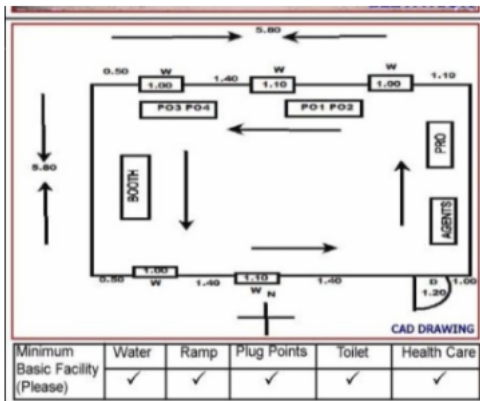

Google Map View

Polling Station Building Front View

Polling Station Front View

Cad View

Key MAP View

1 பெயர் : கங்காதேவி கணவர் பெயர் : பரத் வீட்டு எண் : 0 வயது : 25 பாலினம் : பெண் Photo is available	SGB1127885	2 பெயர் : அமுதா கணவர் பெயர் : மேகநாதன் வீட்டு எண் : 1 வயது : 53 பாலினம் : பெண் Photo is available	SGB0813667	3 பெயர் : இளஞ்சியம் கணவர் பெயர் : ஜெயராஜ் வீட்டு எண் : 1 வயது : 47 பாலினம் : பெண் Photo is available	FGS1839521
4 பெயர் : முருகன் தந்தை பெயர் : கிருஷ்ணமூர்த்தி வீட்டு எண் : 1 வயது : 43 பாலினம் : ஆண் Photo is available	SGB0334664	5 பெயர் : பழனிவேலு தந்தை பெயர் : பால்சாமி வீட்டு எண் : 1 வயது : 35 பாலினம் : ஆண் Photo is available	SGB1010370	6 பெயர் : வித்யா கணவர் பெயர் : மகேந்திரன் வீட்டு எண் : 1 வயது : 35 பாலினம் : பெண் Photo is available	SGB1128420
7 பெயர் : சந்திரமோகன் தந்தை பெயர் : காத்தமுத்து வீட்டு எண் : 1 வயது : 33 பாலினம் : ஆண் Photo is available	SGB0385088	8 பெயர் : அருள்தாஸ் தந்தை பெயர் : கிருஷ்ணமூர்த்தி வீட்டு எண் : 1 வயது : 33 பாலினம் : ஆண் Photo is available	SGB0334722	9 பெயர் : செல்வகுமார் தந்தை பெயர் : ராஜேந்திரன் வீட்டு எண் : 1 வயது : 33 பாலினம் : ஆண் Photo is available	SGB0546630
10 பெயர் : சிந்துஜா கணவர் பெயர் : கதிரவன் வீட்டு எண் : 1 வயது : 32 பாலினம் : பெண் Photo is available	SGB1128321	11 பெயர் : ரேகா தந்தை பெயர் : மாரியப்பன் வீட்டு எண் : 1 வயது : 32 பாலினம் : பெண் Photo is available	SGB1152917	12 பெயர் : லெட்சுமி கணவர் பெயர் : மேகநாதன் வீட்டு எண் : 1 வயது : 31 பாலினம் : பெண் Photo is available	SGB0813675
13 பெயர் : சரண்யா கணவர் பெயர் : சுவாமிநாதன் வீட்டு எண் : 1 வயது : 31 பாலினம் : பெண் Photo is available	SGB1163187	14 பெயர் : சுந்தர் தந்தை பெயர் : மகாதேவன் வீட்டு எண் : 1 வயது : 29 பாலினம் : ஆண் Photo is available	SGB0775965	15 பெயர் : கல்யாணசுந்தரம் கணபதி தந்தை பெயர் : கணபதி வீட்டு எண் : 1 வயது : 27 பாலினம் : ஆண் Photo is available	SGB1010529
16 பெயர் : செந்தில்குமார் தந்தை பெயர் : மாசிலாமணி வீட்டு எண் : 2 வயது : 46 பாலினம் : ஆண் Photo is available	SGB0385385	17 பெயர் : உஷா தந்தை பெயர் : நடராஜன் வீட்டு எண் : 2 வயது : 38 பாலினம் : ஆண் Photo is available	SGB1082445	18 பெயர் : ஜோதிபாசு தந்தை பெயர் : சுப்பிரமணியன் வீட்டு எண் : 2-14 வயது : 32 பாலினம் : ஆண் Photo is available	SGB0870451
19 பெயர் : கோமதி கணவர் பெயர் : ராமகிருஷ்ணன் வீட்டு எண் : 2-42B வயது : 35 பாலினம் : பெண் Photo is available	SGB0670273	20 பெயர் : மகேஸ்வரி தந்தை பெயர் : ராஜேந்திரன் வீட்டு எண் : 2-43A வயது : 28 பாலினம் : பெண் Photo is available	SGB0870444	21 பெயர் : அணிதா கணவர் பெயர் : சங்கர் வீட்டு எண் : 2-44B வயது : 39 பாலினம் : பெண் Photo is available	SGB0670448
22 பெயர் : பாரத் தந்தை பெயர் : கணபதி வீட்டு எண் : 2-55A வயது : 30 பாலினம் : ஆண் Photo is available	SGB0670604	23 பெயர் : ரேணுகா தேவி கணவர் பெயர் : சுரேஷ்குமார் வீட்டு எண் : 3 வயது : 33 பாலினம் : பெண் Photo is available	SGB1082502	24 பெயர் : அமிர்தலிங்கம் தந்தை பெயர் : வேலாயுதம் வீட்டு எண் : 3/66 வயது : 30 பாலினம் : ஆண் Photo is available	SGB1097518
25 பெயர் : மீனாட்சி தந்தை பெயர் : சுந்தரவேலு வீட்டு எண் : 3 70 வயது : 26 பாலினம் : பெண் Photo is available	SGB1127745	26 பெயர் : மாதவன் தந்தை பெயர் : மதியழகன் வீட்டு எண் : 5 வயது : 33 பாலினம் : ஆண் Photo is available	SGB0294728	27 பெயர் : சமத்ரா கணவர் பெயர் : கலைமோகன் வீட்டு எண் : 10 வயது : 30 பாலினம் : பெண் Photo is available	SGB2110377
28 பெயர் : தீனதயாளன் தந்தை பெயர் : செல்வம் வீட்டு எண் : 11 வயது : 31 பாலினம் : ஆண் Photo is available	SGB0546663	29 பெயர் : கார்த்திகா கணவர் பெயர் : சாமித்துரை வீட்டு எண் : 12 வயது : 34 பாலினம் : பெண் Photo is available	SGB0670265	30 பெயர் : சசிகலா கணவர் பெயர் : பாரதி வீட்டு எண் : 16 வயது : 34 பாலினம் : பெண் Photo is available	SGB1128305