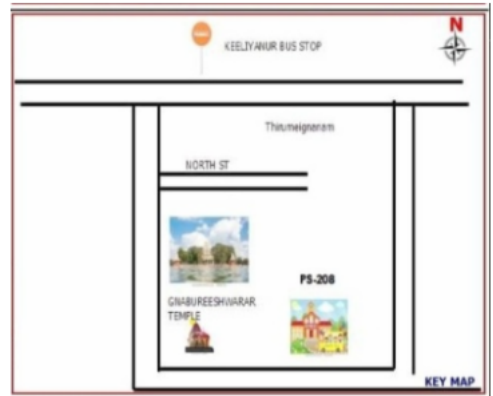

Google Map View

Polling Station Building Front View

Polling Station Front View

Cad View

Key MAP View

1 பெயர் : பாலகிருஷ்ணன் தந்தை பெயர்: ராமு வீட்டு எண் : 1 வயது : 63 பாலினம் : ஆண்	SGB1822071 Photo is available	2 பெயர் : செல்வி கணவர் பெயர்: பாலகிருஷ்ணன் வீட்டு எண் : 1 வயது : 61 பாலினம் : பெண்	SGB1822089 Photo is available	3 பெயர் : மேகநாதன் தந்தை பெயர்: ராமு வீட்டு எண் : 1 வயது : 60 பாலினம் : ஆண்	SGB0813576 Photo is available
4 பெயர் : சிவஞானம் தந்தை பெயர்: கோவிந்தசாமி வீட்டு எண் : 1 வயது : 59 பாலினம் : ஆண்	SGB0670661 Photo is available	5 பெயர் : ஆறுமுகம் தந்தை பெயர்: மகாலிங்கம் வீட்டு எண் : 1 வயது : 56 பாலினம் : ஆண்	SGB0954008 Photo is available	6 பெயர் : விஜயலெட்சுமி கணவர் பெயர்: மாரியப்பன் வீட்டு எண் : 1 வயது : 56 பாலினம் : பெண்	SGB0460139 Photo is available
7 பெயர் : இராஜாத்தி கணவர் பெயர்: இரவிக்குமார் வீட்டு எண் : 1 வயது : 48 பாலினம் : பெண்	SGB0459891 Photo is available	8 பெயர் : ஜெயந்தி கணவர் பெயர்: ஆறுமுகம் வீட்டு எண் : 1 வயது : 46 பாலினம் : பெண்	SGB0954016 Photo is available	9 பெயர் : கேசவன் தந்தை பெயர்: கலியமூர்த்தி வீட்டு எண் : 1 வயது : 40 பாலினம் : ஆண்	SGB0334698 Photo is available
10 பெயர் : ஜெயலெட்சுமி கணவர் பெயர்: ராஜேந்திரன் வீட்டு எண் : 1 வயது : 38 பாலினம் : பெண்	SGB0459743 Photo is available	11 பெயர் : தங்கமணி கணவர் பெயர்: ஜெம்புலிங்கம் வீட்டு எண் : 1 வயது : 37 பாலினம் : பெண்	SGB0385203 Photo is available	12 பெயர் : சதீஸ்குமார் தந்தை பெயர்: சொக்கலிங்கம் வீட்டு எண் : 1 வயது : 36 பாலினம் : ஆண்	SGB0385278 Photo is available
13 பெயர் : சசிக்குமார் தந்தை பெயர்: பாலசுப்ரமணியன் வீட்டு எண் : 1 வயது : 34 பாலினம் : ஆண்	SGB0460113 Photo is available	14 பெயர் : பார்த்திபன் தந்தை பெயர்: முருகன் வீட்டு எண் : 1 வயது : 33 பாலினம் : ஆண்	SGB0670844 Photo is available	15 பெயர் : சிவராமகிருஷ்ணன் தந்தை பெயர்: மணி வீட்டு எண் : 1 வயது : 33 பாலினம் : ஆண்	SGB0459990 Photo is available
16 பெயர் : ராமலிங்கம் தந்தை பெயர்: கலியமூர்த்தி வீட்டு எண் : 1 வயது : 32 பாலினம் : ஆண்	SGB0670786 Photo is available	17 பெயர் : ராஜ்குமார் தந்தை பெயர்: பழனிச்சாமி வீட்டு எண் : 1 வயது : 32 பாலினம் : ஆண்	SGB0546606 Photo is available	18 பெயர் : ஜெயக்குமார் தந்தை பெயர்: கலைவாணன் வீட்டு எண் : 1 வயது : 31 பாலினம் : ஆண்	SGB0670687 Photo is available
19 பெயர் : நளினி கணவர் பெயர்: தியாகராஜன் வீட்டு எண் : 1 வயது : 31 பாலினம் : பெண்	SGB0813600 Photo is available	20 பெயர் : அருள் தந்தை பெயர்: பாலகிருஷ்ணன் வீட்டு எண் : 1 வயது : 23 பாலினம் : ஆண்	SGB2080554 Photo is available	21 பெயர் : தனபால் தந்தை பெயர்: வரதராஜன் வீட்டு எண் : 1-1 வயது : 66 பாலினம் : ஆண்	SGB0133736 Photo is available
22 பெயர் : தரணி கணவர் பெயர்: தனபால் வீட்டு எண் : 1-1 வயது : 58 பாலினம் : பெண்	SGB0133678 Photo is available	23 பெயர் : தேவநேசன் தந்தை பெயர்: பாலகிருஷ்ணன் வீட்டு எண் : 1-1 வயது : 34 பாலினம் : ஆண்	SGB0385427 Photo is available	24 பெயர் : அற்புதம் தந்தை பெயர்: பாலகிருஷ்ணன் வீட்டு எண் : 1-1 வயது : 31 பாலினம் : ஆண்	SGB0670711 Photo is available
25 பெயர் : மஞ்சு பர்க்கவி தந்தை பெயர்: தனபால் வீட்டு எண் : 1/1 வயது : 25 பாலினம் : பெண்	SGB1128651 Photo is available	26 பெயர் : ராஜீவ் தந்தை பெயர்: சந்திரசேகரன் வீட்டு எண் : 1-3-C வயது : 28 பாலினம் : ஆண்	SGB0869891 Photo is available	27 பெயர் : லலிதா கணவர் பெயர்: சிவஞானம் வீட்டு எண் : 1-4ஏஃப வயது : 42 பாலினம் : பெண்	SGB1982875 Photo is available
28 பெயர் : ராதா கணவர் பெயர்: ராஜ்குமார் வீட்டு எண் : 1-4J வயது : 34 பாலினம் : பெண்	SGB0713479 Photo is available	29 பெயர் : பாலமனஸ்வினி கணவர் பெயர்: தனசேகரன் வீட்டு எண் : 1/5 வயது : 28 பாலினம் : பெண்	SGB2205581 Photo is available	30 பெயர் : தனலெட்சுமி தந்தை பெயர்: ராமலிங்கம் சிதம்பரபிள்ளை வீட்டு எண் : 1-11 வயது : 43 பாலினம் : பெண்	SGB0459966 Photo is available