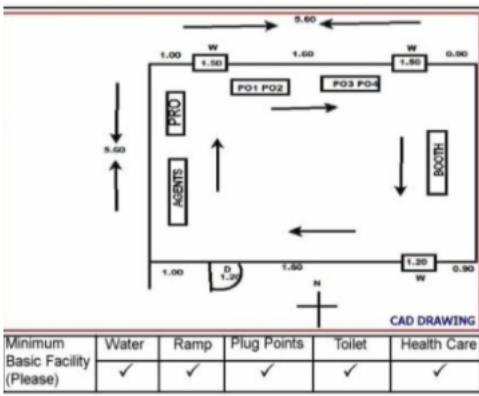

Google Map View

Polling Station Building Front View

Polling Station Front View

Cad View

Key MAP View

1 பெயர் : பாலகிருஷ்ணன் தந்தை பெயர்: ராமு வீட்டு எண் : 1 வயது : 63 பாலினம் : ஆண்	SGB1822071 Photo is available	2 பெயர் : செல்வி கணவர் பெயர்: பாலகிருஷ்ணன் வீட்டு எண் : 1 வயது : 61 பாலினம் : பெண்	SGB1822089 Photo is available	3 பெயர் : மேகநாதன் தந்தை பெயர்: ராமு வீட்டு எண் : 1 வயது : 60 பாலினம் : ஆண்	SGB0813576 Photo is available
4 பெயர் : சிவஞானம் தந்தை பெயர்: கோவிந்தசாமி வீட்டு எண் : 1 வயது : 59 பாலினம் : ஆண்	SGB0670661 Photo is available	5 பெயர் : ஆறுமுகம் தந்தை பெயர்: மகாலிங்கம் வீட்டு எண் : 1 வயது : 56 பாலினம் : ஆண்	SGB0954008 Photo is available	6 பெயர் : விஜயலெட்சுமி கணவர் பெயர்: மாரியப்பன் வீட்டு எண் : 1 வயது : 56 பாலினம் : பெண்	SGB0460139 Photo is available
7 பெயர் : இராஜாத்தி கணவர் பெயர்: இரவிக்குமார் வீட்டு எண் : 1 வயது : 48 பாலினம் : பெண்	SGB0459891 Photo is available	8 பெயர் : ஜெயந்தி கணவர் பெயர்: ஆறுமுகம் வீட்டு எண் : 1 வயது : 46 பாலினம் : பெண்	SGB0954016 Photo is available	9 பெயர் : கேசவன் தந்தை பெயர்: கலியமூர்த்தி வீட்டு எண் : 1 வயது : 40 பாலினம் : ஆண்	SGB0334698 Photo is available
10 பெயர் : ஜெயலெட்சுமி கணவர் பெயர்: ராஜேந்திரன் வீட்டு எண் : 1 வயது : 38 பாலினம் : பெண்	SGB0459743 Photo is available	11 பெயர் : தங்கமணி கணவர் பெயர்: ஜெம்புலிங்கம் வீட்டு எண் : 1 வயது : 37 பாலினம் : பெண்	SGB0385203 Photo is available	12 பெயர் : சதீஸ்குமார் தந்தை பெயர்: சொக்கலிங்கம் வீட்டு எண் : 1 வயது : 36 பாலினம் : ஆண்	SGB0385278 Photo is available
13 பெயர் : சசிக்குமார் தந்தை பெயர்: பாலசுப்ரமணியன் வீட்டு எண் : 1 வயது : 34 பாலினம் : ஆண்	SGB0460113 Photo is available	14 பெயர் : பார்த்திபன் தந்தை பெயர்: முருகன் வீட்டு எண் : 1 வயது : 33 பாலினம் : ஆண்	SGB0670844 Photo is available	15 பெயர் : சிவராமகிருஷ்ணன் தந்தை பெயர்: மணி வீட்டு எண் : 1 வயது : 33 பாலினம் : ஆண்	SGB0459990 Photo is available
16 பெயர் : ராமலிங்கம் தந்தை பெயர்: கலியமூர்த்தி வீட்டு எண் : 1 வயது : 32 பாலினம் : ஆண்	SGB0670786 Photo is available	17 பெயர் : ராஜ்குமார் தந்தை பெயர்: பழனிச்சாமி வீட்டு எண் : 1 வயது : 32 பாலினம் : ஆண்	SGB0546606 Photo is available	18 பெயர் : ஜெயக்குமார் தந்தை பெயர்: கலைவாணன் வீட்டு எண் : 1 வயது : 31 பாலினம் : ஆண்	SGB0670687 Photo is available
19 பெயர் : நளினி கணவர் பெயர்: தியாகராஜன் வீட்டு எண் : 1 வயது : 31 பாலினம் : பெண்	SGB0813600 Photo is available	20 பெயர் : அருள் தந்தை பெயர்: பாலகிருஷ்ணன் வீட்டு எண் : 1 வயது : 23 பாலினம் : ஆண்	SGB2080554 Photo is available	21 பெயர் : தனபால் தந்தை பெயர்: வரதராஜன் வீட்டு எண் : 1-1 வயது : 66 பாலினம் : ஆண்	SGB0133736 Photo is available
22 பெயர் : தரணி கணவர் பெயர்: தனபால் வீட்டு எண் : 1-1 வயது : 58 பாலினம் : பெண்	SGB0133678 Photo is available	23 பெயர் : தேவநேசன் தந்தை பெயர்: பாலகிருஷ்ணன் வீட்டு எண் : 1-1 வயது : 34 பாலினம் : ஆண்	SGB0385427 Photo is available	24 பெயர் : அற்புதம் தந்தை பெயர்: பாலகிருஷ்ணன் வீட்டு எண் : 1-1 வயது : 31 பாலினம் : ஆண்	SGB0670711 Photo is available
25 பெயர் : மஞ்சு பர்க்கவி தந்தை பெயர்: தனபால் வீட்டு எண் : 1/1 வயது : 25 பாலினம் : பெண்	SGB1128651 Photo is available	26 பெயர் : ராஜீவ் தந்தை பெயர்: சந்திரசேகரன் வீட்டு எண் : 1-3-C வயது : 28 பாலினம் : ஆண்	SGB0869891 Photo is available	27 பெயர் : லலிதா கணவர் பெயர்: சிவஞானம் வீட்டு எண் : 1-4ஏஃப வயது : 42 பாலினம் : பெண்	SGB1982875 Photo is available
28 பெயர் : ராதா கணவர் பெயர்: ராஜ்குமார் வீட்டு எண் : 1-4J வயது : 34 பாலினம் : பெண்	SGB0713479 Photo is available	29 பெயர் : பாலமனஸ்வினி கணவர் பெயர்: தனசேகரன் வீட்டு எண் : 1/5 வயது : 28 பாலினம் : பெண்	SGB2205581 Photo is available	30 பெயர் : தனலெட்சுமி தந்தை பெயர்: ராமலிங்கம் சிதம்பரபிள்ளை வீட்டு எண் : 1-11 வயது : 43 பாலினம் : பெண்	SGB0459966 Photo is available