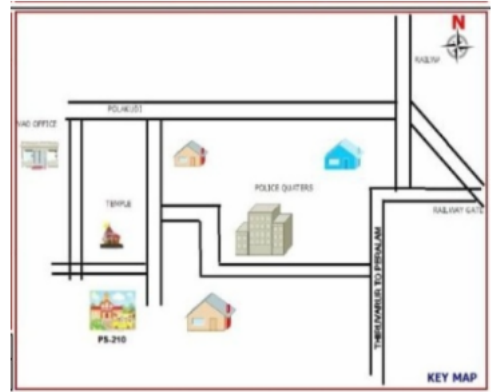

Google Map View

Polling Station Building Front View

Polling Station Front View

Cad View

Key MAP View

சட்டமன்றத் தொகுதியின் எண் மற்றும் பெயர் : 169-நன்னிலம்
பிரிவு எண் மற்றும் பெயர் 1-திருமீயச்சூர் (வ.கி.) மற்றும் (ஊ), மேலத்தெரு வார்டு-3