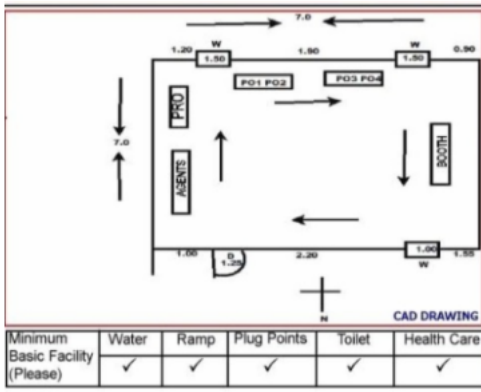

Google Map View

Polling Station Building Front View

Polling Station Front View

Cad View

Key MAP View

சட்டமன்றத் தொகுதியின் எண் மற்றும் பெயர் : 169-நன்னிலம்
பிரிவு எண் மற்றும் பெயர் 1-திருமீயச்சூர் (வ.கி.) மற்றும் (ஊ), மேலத்தெரு வார்டு-3