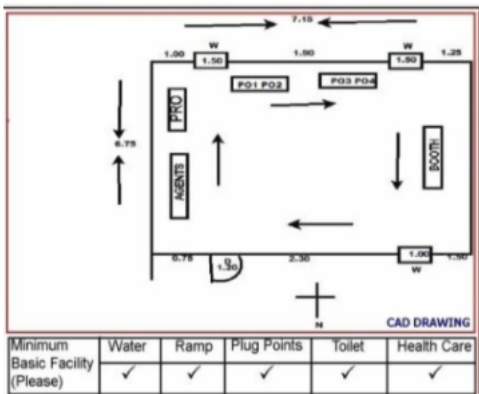

Google Map View

Polling Station Building Front View

Polling Station Front View

Cad View

Key MAP View

1 பெயர் : பானுமதி கணவர் பெயர்: ரெங்கநாதன் வீட்டு எண் : 1 வயது : 63 பாலினம் : பெண்	SGB0055624 Photo is available	2 பெயர் : பாரதி தந்தை பெயர்: ரெங்கநாதன் வீட்டு எண் : 1 வயது : 35 பாலினம் : ஆண்	SGB0594978 Photo is available	3 பெயர் : சங்கீதா தந்தை பெயர்: சங்கர் வீட்டு எண் : 1 வயது : 33 பாலினம் : பெண்	SGB1082148 Photo is available
4 பெயர் : நீலமேகம் தந்தை பெயர்: முனியாண்டி வீட்டு எண் : 1/22 வயது : 59 பாலினம் : ஆண்	SGB1228196 Photo is available	5 பெயர் : வினோதா அருணாசலம் கணவர் பெயர்: அருணாசலம் வீட்டு எண் : 2-122 வயது : 27 பாலினம் : பெண்	SGB2428795 Photo is available	6 பெயர் : சங்கரய்யா தந்தை பெயர்: ஆசைத்தம்பி வீட்டு எண் : 3 வயது : 30 பாலினம் : ஆண்	SGB1030873 Photo is available
7 பெயர் : பாப்பாத்தி தந்தை பெயர்: நம்பிநாதன் வீட்டு எண் : 6-52 வயது : 45 பாலினம் : பெண்	SGB0460873 Photo is available	8 பெயர் : சரண்யா தந்தை பெயர்: ரவி வீட்டு எண் : 9-04 வயது : 28 பாலினம் : பெண்	SGB1041300 Photo is available	9 பெயர் : பூவரசன் தந்தை பெயர்: தமிழ்நேசன் வீட்டு எண் : 9-27A வயது : 30 பாலினம் : ஆண்	SGB0671164 Photo is available
10 பெயர் : மாயவன் தந்தை பெயர்: ஜெயபால் வீட்டு எண் : 9-269 வயது : 37 பாலினம் : ஆண்	SGB0099556 Photo is available	11 பெயர் : சக்திவேல் தந்தை பெயர்: கிருஷ்ணமூர்த்தி வீட்டு எண் : 17 வயது : 29 பாலினம் : ஆண்	SGB1082114 Photo is available	12 பெயர் : ஆசைமணி தந்தை பெயர்: ஆசைத்தம்பி வீட்டு எண் : 23 வயது : 31 பாலினம் : பெண்	SGB1082171 Photo is available
13 பெயர் : லெட்சுமி கணவர் பெயர்: தமிழ்ச்செல்வன் வீட்டு எண் : 23 வயது : 28 பாலினம் : பெண்	SGB1082163 Photo is available	14 பெயர் : சினேகா தந்தை பெயர்: குமார் வீட்டு எண் : 24 வயது : 27 பாலினம் : பெண்	SGB1010958 Photo is available	15 பெயர் : செந்தில்குமார் தந்தை பெயர்: செல்வராஜ் வீட்டு எண் : 35G வயது : 29 பாலினம் : ஆண்	SGB0968057 Photo is available
16 பெயர் : வனிதா தந்தை பெயர்: கண்ணன் வீட்டு எண் : 48 வயது : 30 பாலினம் : பெண்	SGB1082130 Photo is available	17 பெயர் : தீபா கணவர் பெயர்: அய்யப்பன் வீட்டு எண் : 52-A-664 வயது : 42 பாலினம் : பெண்	SGB0671636 Photo is available	18 பெயர் : சங்கீதா கணவர் பெயர்: செந்தில் வீட்டு எண் : 158 வயது : 37 பாலினம் : பெண்	SGB0774927 Photo is available
19 பெயர் : சூதா கணவர் பெயர்: பாரதி வீட்டு எண் : 381-A வயது : 41 பாலினம் : பெண்	SGB0461061 Photo is available	20 பெயர் : முத்தழகி தந்தை பெயர்: ஆசைத்தம்பி வீட்டு எண் : 390 வயது : 25 பாலினம் : பெண்	SGB1129808 Photo is available	21 பெயர் : மணிகண்டன் தந்தை பெயர்: ஆசைத்தம்பி வீட்டு எண் : 390 வயது : 22 பாலினம் : ஆண்	SGB2366094 Photo is available
22 பெயர் : பாரதி தந்தை பெயர்: ராமையன் வீட்டு எண் : 424-9 வயது : 45 பாலினம் : ஆண்	SGB0055590 Photo is available	23 பெயர் : சித்ரா கணவர் பெயர்: பிரபு வீட்டு எண் : 425 வயது : 42 பாலினம் : பெண்	SGB0180240 Photo is available	24 பெயர் : ஷீலா கணவர் பெயர்: சுரேஷ் வீட்டு எண் : 428 வயது : 38 பாலினம் : பெண்	SGB0774893 Photo is available
25 பெயர் : விக்னேஷ் தந்தை பெயர்: விஸ்வநாதன் வீட்டு எண் : 529 வயது : 25 பாலினம் : ஆண்	SGB2045359 Photo is available	26 பெயர் : சாந்தி கணவர் பெயர்: தென்னரசன் வீட்டு எண் : 554 வயது : 40 பாலினம் : பெண்	SGB0264382 Photo is available	27 பெயர் : ராசகுரு தந்தை பெயர்: ராமையன் வீட்டு எண் : 576 வயது : 54 பாலினம் : ஆண்	SGB1950005 Photo is available
28 பெயர் : மகாலட்சுமி கணவர் பெயர்: ராசகுரு வீட்டு எண் : 576 வயது : 50 பாலினம் : பெண்	SGB1950013 Photo is available	29 பெயர் : கவிராமன் தந்தை பெயர்: இராஜகுரு வீட்டு எண் : 576 வயது : 28 பாலினம் : ஆண்	SGB0869438 Photo is available	30 பெயர் : ஜோதி கணவர் பெயர்: ஜெயபால் வீட்டு எண் : 578 வயது : 65 பாலினம் : பெண்	SGB1950039 Photo is available