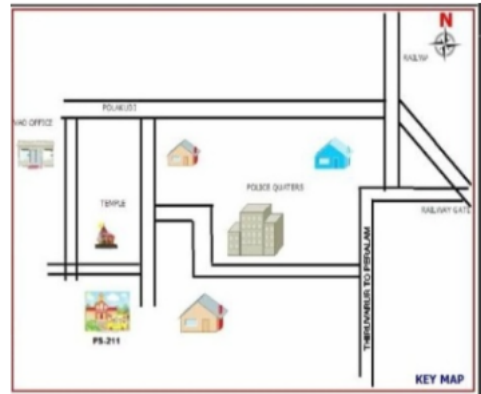

Google Map View

Polling Station Building Front View

Polling Station Front View

Cad View

Key MAP View

1 பெயர் : பானுமதி கணவர் பெயர்: ரெங்கநாதன் வீட்டு எண் : 1 வயது : 63 பாலினம் : பெண்	SGB0055624 Photo is available	2 பெயர் : பாரதி தந்தை பெயர்: ரெங்கநாதன் வீட்டு எண் : 1 வயது : 35 பாலினம் : ஆண்	SGB0594978 Photo is available	3 பெயர் : சங்கீதா தந்தை பெயர்: சங்கர் வீட்டு எண் : 1 வயது : 33 பாலினம் : பெண்	SGB1082148 Photo is available
4 பெயர் : நீலமேகம் தந்தை பெயர்: முனியாண்டி வீட்டு எண் : 1/22 வயது : 59 பாலினம் : ஆண்	SGB1228196 Photo is available	5 பெயர் : வினோதா அருணாசலம் கணவர் பெயர்: அருணாசலம் வீட்டு எண் : 2-122 வயது : 27 பாலினம் : பெண்	SGB2428795 Photo is available	6 பெயர் : சங்கரய்யா தந்தை பெயர்: ஆசைத்தம்பி வீட்டு எண் : 3 வயது : 30 பாலினம் : ஆண்	SGB1030873 Photo is available
7 பெயர் : பாப்பாத்தி தந்தை பெயர்: நம்பிநாதன் வீட்டு எண் : 6-52 வயது : 45 பாலினம் : பெண்	SGB0460873 Photo is available	8 பெயர் : சரண்யா தந்தை பெயர்: ரவி வீட்டு எண் : 9-04 வயது : 28 பாலினம் : பெண்	SGB1041300 Photo is available	9 பெயர் : பூவரசன் தந்தை பெயர்: தமிழ்நேசன் வீட்டு எண் : 9-27A வயது : 30 பாலினம் : ஆண்	SGB0671164 Photo is available
10 பெயர் : மாயவன் தந்தை பெயர்: ஜெயபால் வீட்டு எண் : 9-269 வயது : 37 பாலினம் : ஆண்	SGB0099556 Photo is available	11 பெயர் : சக்திவேல் தந்தை பெயர்: கிருஷ்ணமூர்த்தி வீட்டு எண் : 17 வயது : 29 பாலினம் : ஆண்	SGB1082114 Photo is available	12 பெயர் : ஆசைமணி தந்தை பெயர்: ஆசைத்தம்பி வீட்டு எண் : 23 வயது : 31 பாலினம் : பெண்	SGB1082171 Photo is available
13 பெயர் : லெட்சுமி கணவர் பெயர்: தமிழ்ச்செல்வன் வீட்டு எண் : 23 வயது : 28 பாலினம் : பெண்	SGB1082163 Photo is available	14 பெயர் : சினேகா தந்தை பெயர்: குமார் வீட்டு எண் : 24 வயது : 27 பாலினம் : பெண்	SGB1010958 Photo is available	15 பெயர் : செந்தில்குமார் தந்தை பெயர்: செல்வராஜ் வீட்டு எண் : 35G வயது : 29 பாலினம் : ஆண்	SGB0968057 Photo is available
16 பெயர் : வனிதா தந்தை பெயர்: கண்ணன் வீட்டு எண் : 48 வயது : 30 பாலினம் : பெண்	SGB1082130 Photo is available	17 பெயர் : தீபா கணவர் பெயர்: அய்யப்பன் வீட்டு எண் : 52-A-664 வயது : 42 பாலினம் : பெண்	SGB0671636 Photo is available	18 பெயர் : சங்கீதா கணவர் பெயர்: செந்தில் வீட்டு எண் : 158 வயது : 37 பாலினம் : பெண்	SGB0774927 Photo is available
19 பெயர் : சூதா கணவர் பெயர்: பாரதி வீட்டு எண் : 381-A வயது : 41 பாலினம் : பெண்	SGB0461061 Photo is available	20 பெயர் : முத்தழகி தந்தை பெயர்: ஆசைத்தம்பி வீட்டு எண் : 390 வயது : 25 பாலினம் : பெண்	SGB1129808 Photo is available	21 பெயர் : மணிகண்டன் தந்தை பெயர்: ஆசைத்தம்பி வீட்டு எண் : 390 வயது : 22 பாலினம் : ஆண்	SGB2366094 Photo is available
22 பெயர் : பாரதி தந்தை பெயர்: ராமையன் வீட்டு எண் : 424-9 வயது : 45 பாலினம் : ஆண்	SGB0055590 Photo is available	23 பெயர் : சித்ரா கணவர் பெயர்: பிரபு வீட்டு எண் : 425 வயது : 42 பாலினம் : பெண்	SGB0180240 Photo is available	24 பெயர் : ஷீலா கணவர் பெயர்: சுரேஷ் வீட்டு எண் : 428 வயது : 38 பாலினம் : பெண்	SGB0774893 Photo is available
25 பெயர் : விக்னேஷ் தந்தை பெயர்: விஸ்வநாதன் வீட்டு எண் : 529 வயது : 25 பாலினம் : ஆண்	SGB2045359 Photo is available	26 பெயர் : சாந்தி கணவர் பெயர்: தென்னரசன் வீட்டு எண் : 554 வயது : 40 பாலினம் : பெண்	SGB0264382 Photo is available	27 பெயர் : ராசகுரு தந்தை பெயர்: ராமையன் வீட்டு எண் : 576 வயது : 54 பாலினம் : ஆண்	SGB1950005 Photo is available
28 பெயர் : மகாலட்சுமி கணவர் பெயர்: ராசகுரு வீட்டு எண் : 576 வயது : 50 பாலினம் : பெண்	SGB1950013 Photo is available	29 பெயர் : கவிராமன் தந்தை பெயர்: இராஜகுரு வீட்டு எண் : 576 வயது : 28 பாலினம் : ஆண்	SGB0869438 Photo is available	30 பெயர் : ஜோதி கணவர் பெயர்: ஜெயபால் வீட்டு எண் : 578 வயது : 65 பாலினம் : பெண்	SGB1950039 Photo is available