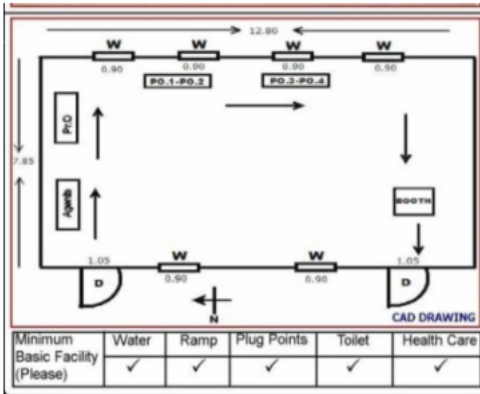

வாக்காளர் பதிவு அலுவலரின்
கையொப்பம்

Nazri Naksha

Google Map View

Polling Station Building Front View

Polling Station Front View

Cad View

Key MAP View

1 பெயர் : ரேவதி கணவர் பெயர்: பாஸ்கர் வீட்டு எண் : 1 வயது : 37 பாலினம் : பெண் Photo is available	SGB0385518	2 பெயர் : மைதிலி தந்தை பெயர்: மூர்த்தி வீட்டு எண் : 1 வயது : 35 பாலினம் : பெண் Photo is available	SGB0385559	3 பெயர் : விஜயகுமார் தந்தை பெயர்: ராஜேந்திரன் வீட்டு எண் : 1 வயது : 35 பாலினம் : ஆண் Photo is available	SGB0385484
4 பெயர் : விக்னேஷ் தந்தை பெயர்: கரும்பாயிரம் வீட்டு எண் : 1 வயது : 25 பாலினம் : ஆண் Photo is available	SGB1130285	5 பெயர் : புஷ்பா தந்தை பெயர்: ரவி வீட்டு எண் : 1/5 வயது : 25 பாலினம் : பெண் Photo is available	SGB2005494	6 பெயர் : மணிகண்டன் தந்தை பெயர்: சுப்ரமணியன் வீட்டு எண் : 1-5A வயது : 32 பாலினம் : ஆண் Photo is available	SGB0545483
7 பெயர் : கார்த்தி தந்தை பெயர்: பக்கிரிசாமி வீட்டு எண் : 1-9 வயது : 31 பாலினம் : பெண் Photo is available	SGB0545764	8 பெயர் : ஜெயந்தி கணவர் பெயர்: ராமகிருஷ்ணன் வீட்டு எண் : 1-10 வயது : 44 பாலினம் : பெண் Photo is available	SGB0461269	9 பெயர் : கோபு தந்தை பெயர்: கிருஷ்ணமூர்த்தி வீட்டு எண் : 1/21ஏ வயது : 25 பாலினம் : ஆண் Photo is available	SGB2192680
10 பெயர் : அவினாஷ் தந்தை பெயர்: சந்திரமோகன் வீட்டு எண் : 1/21ஏ வயது : 23 பாலினம் : ஆண் Photo is available	SGB2118180	11 பெயர் : மணிகண்டன் தந்தை பெயர்: ஆறுமுகம் வீட்டு எண் : 1-25 வயது : 32 பாலினம் : ஆண் Photo is available	SGB0461251	12 பெயர் : கிரிஷ்ணஜி தந்தை பெயர்: தேவேந்திரன் வீட்டு எண் : 1/26 வயது : 25 பாலினம் : ஆண் Photo is available	SGB2119220
13 பெயர் : நேதாஜி தந்தை பெயர்: தேவேந்திரன் வீட்டு எண் : 1-26-18 வயது : 27 பாலினம் : ஆண் Photo is available	SGB1041177	14 பெயர் : விகேக் தந்தை பெயர்: தேவேந்திரன் வீட்டு எண் : 1/26-18 வயது : 22 பாலினம் : ஆண் Photo is available	SGB2449320	15 பெயர் : கமலா தந்தை பெயர்: ராஜேந்திரன் வீட்டு எண் : 1-82 வயது : 33 பாலினம் : பெண் Photo is available	SGB1041193
16 பெயர் : சூர்யா தந்தை பெயர்: கரும்பாயிரம் வீட்டு எண் : 1 வயது : 26 பாலினம் : ஆண் Photo is available	SGB1130277	17 பெயர் : அன்புமணி கணவர் பெயர்: செந்தில் குமார் வீட்டு எண் : 1-912 வயது : 41 பாலினம் : பெண் Photo is available	SGB0461236	18 பெயர் : ராமகிருஷ்ணன் தந்தை பெயர்: சின்னையன் வீட்டு எண் : 2 வயது : 49 பாலினம் : ஆண் Photo is available	SGB1951284
19 பெயர் : ராஜ்குமார் தந்தை பெயர்: மாரிமுத்து வீட்டு எண் : 2 வயது : 24 பாலினம் : ஆண் Photo is available	SGB2119329	20 பெயர் : மாரிமுத்து தந்தை பெயர்: சின்னையன் வீட்டு எண் : 2-1 வயது : 68 பாலினம் : ஆண் Photo is available	FGS1026178	21 பெயர் : பழனிஅம்மாள் கணவர் பெயர்: மாரிமுத்து வீட்டு எண் : 2-1 வயது : 60 பாலினம் : பெண் Photo is available	FGS1026160
22 பெயர் : அருண் குமார் தந்தை பெயர்: மாரிமுத்து வீட்டு எண் : 2-1 வயது : 30 பாலினம் : ஆண் Photo is available	SGB1030881	23 பெயர் : தினேஷ்குமார் தந்தை பெயர்: வைத்தியலிங்கம் வீட்டு எண் : 2-9A வயது : 30 பாலினம் : ஆண் Photo is available	SGB0671750	24 பெயர் : தியாகு கணேசன் இதரர் பெயர்: கலைவாணி தியாகு வீட்டு எண் : 2/18 வயது : 39 பாலினம் : ஆண் Photo is available	SGB2194256
25 பெயர் : செல்வமணி தந்தை பெயர்: கோவிந்தராசு வீட்டு எண் : 3 வயது : 60 பாலினம் : ஆண் Photo is available	FGS2572204	26 பெயர் : ரவி தந்தை பெயர்: கோவிந்தராசு வீட்டு எண் : 3 வயது : 53 பாலினம் : ஆண் Photo is available	FGS2572428	27 பெயர் : இந்திரா கணவர் பெயர்: ரவி வீட்டு எண் : 3 வயது : 51 பாலினம் : பெண் Photo is available	FGS2572188
28 பெயர் : விக்னேஷ் தந்தை பெயர்: ரவி வீட்டு எண் : 3 வயது : 26 பாலினம் : ஆண் Photo is available	SGB2119295	29 பெயர் : இந்திரா கணவர் பெயர்: வேல்முருகன் வீட்டு எண் : 3-24 வயது : 39 பாலினம் : பெண் Photo is available	SGB1011154	30 பெயர் : வீரையன் தந்தை பெயர்: சின்னையன் வீட்டு எண் : 4 வயது : 60 பாலினம் : ஆண் Photo is available	FGS1026525