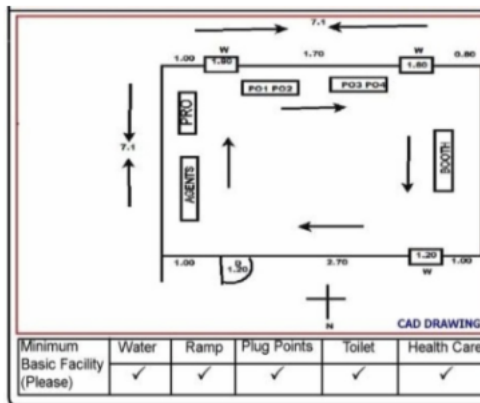

Google Map View

Polling Station Building Front View

Polling Station Front View

Cad View

Key MAP View

1 பெயர் : செந்தில் தந்தை பெயர்: தேவராசன் வீட்டு எண் : 1 வயது : 42 பாலினம் : ஆண் Photo is available	SGB0335257	2 பெயர் : மணிமொழி கணவர் பெயர்: ரகு ராமன் வீட்டு எண் : 1 வயது : 25 பாலினம் : பெண் Photo is available	SGB1137827	3 பெயர் : கார்த்திகா தந்தை பெயர்: கணேசன் வீட்டு எண் : 1 வயது : 25 பாலினம் : பெண் Photo is available	SGB1137850
S 4 பெயர் : மணிகண்டன் தந்தை பெயர்: பாஸ்கர் வீட்டு எண் : 1-8 வயது : 22 பாலினம் : ஆண் DELETED	SGB2285989	5 பெயர் : இலட்சுமி தந்தை பெயர்: விஜயகுமார் வீட்டு எண் : 1-45 வயது : 34 பாலினம் : பெண் Photo is available	SGB0265256	6 பெயர் : வினோத் தந்தை பெயர்: செந்தில்குமார் வீட்டு எண் : 1-143 வயது : 28 பாலினம் : ஆண் Photo is available	SGB0868521
7 பெயர் : முகிலா தந்தை பெயர்: சோமு வீட்டு எண் : 2, வயது : 22 பாலினம் : பெண் Photo is available	SGB2243319	8 பெயர் : பானுமதி கணவர் பெயர்: வீரையன் வீட்டு எண் : 3 வயது : 66 பாலினம் : பெண் Photo is available	FGS1040138	9 பெயர் : கணேசன் தந்தை பெயர்: கோதண்டபாணி வீட்டு எண் : 3 வயது : 60 பாலினம் : ஆண் Photo is available	FGS1033505
10 பெயர் : ரேவதி கணவர் பெயர்: கணேசன் வீட்டு எண் : 3 வயது : 52 பாலினம் : பெண் Photo is available	FGS1033273	11 பெயர் : செந்தில்குமார் தந்தை பெயர்: வீரையன் வீட்டு எண் : 3 வயது : 47 பாலினம் : ஆண் Photo is available	FGS2559524	12 பெயர் : ஆதிலெட்சுமி கணவர் பெயர்: செந்தில்குமார் வீட்டு எண் : 3 வயது : 37 பாலினம் : பெண் Photo is available	SGB2181592
13 பெயர் : எழிலரசி கணவர் பெயர்: மாரிமுத்து வீட்டு எண் : 3 வயது : 35 பாலினம் : பெண் Photo is available	SGB1137835	14 பெயர் : சரண்யா கணவர் பெயர்: பிரசாத் வீட்டு எண் : 3/2 வயது : 36 பாலினம் : பெண் Photo is available	SGB2181477	15 பெயர் : கிருஷ்ணமூர்த்தி தந்தை பெயர்: அனந்தநாராயணன் வீட்டு எண் : 4 வயது : 96 பாலினம் : ஆண் Photo is available	FGS3937752
16 பெயர் : பக்கிரிசாமி தந்தை பெயர்: கோதண்டபாணி வீட்டு எண் : 4 வயது : 56 பாலினம் : ஆண் Photo is available	FGS1033786	17 பெயர் : சத்தியாவதி கணவர் பெயர்: பக்கிரிசாமி வீட்டு எண் : 4 வயது : 53 பாலினம் : பெண் Photo is available	FGS1033257	18 பெயர் : சிவசரவணன் தந்தை பெயர்: பக்கிரிசாமி வீட்டு எண் : 4 வயது : 30 பாலினம் : ஆண் Photo is available	SGB0773986
19 பெயர் : மோகன் தந்தை பெயர்: சேகர் வீட்டு எண் : 4-1 வயது : 40 பாலினம் : ஆண் Photo is available	FGS4054334	20 பெயர் : வினோத் தந்தை பெயர்: தியாகராஜன் வீட்டு எண் : 4-5 வயது : 33 பாலினம் : ஆண் Photo is available	SGB0506279	21 பெயர் : ராஜா தந்தை பெயர்: பக்கிரிசாமி வீட்டு எண் : 4/26 வயது : 45 பாலினம் : ஆண் Photo is available	FGS2556868
22 பெயர் : ஜெயலெட்சுமி கணவர் பெயர்: ராஜா வீட்டு எண் : 4-26 வயது : 41 பாலினம் : பெண் Photo is available	SGB0544791	23 பெயர் : ஆனந்தநாயகி தந்தை பெயர்: ஜம்புகேசன் வீட்டு எண் : 4ஏ3 வயது : 45 பாலினம் : பெண் Photo is available	SGB1137587	24 பெயர் : மணிகண்டன் தந்தை பெயர்: விஜயகுமார் வீட்டு எண் : 5-1 வயது : 32 பாலினம் : ஆண் Photo is available	SGB0544528
25 பெயர் : அக்ஷயா தந்தை பெயர்: கண்ணன் வீட்டு எண் : 5/2 வயது : 22 பாலினம் : பெண் Photo is available	SGB2235778	26 பெயர் : மணிகண்டன் தந்தை பெயர்: இராஜேந்திரன் வீட்டு எண் : 5A வயது : 35 பாலினம் : ஆண் Photo is available	SGB0135939	27 பெயர் : கலியமூர்த்தி தந்தை பெயர்: கோதண்டபாணி வீட்டு எண் : 6 வயது : 63 பாலினம் : ஆண் Photo is available	FGS1033349
28 பெயர் : இந்திரா கணவர் பெயர்: கலியமூர்த்தி வீட்டு எண் : 6 வயது : 58 பாலினம் : பெண் Photo is available	FGS1034354	29 பெயர் : ஹரிஹரன் தந்தை பெயர்: கணேசன் வீட்டு எண் : 6 வயது : 27 பாலினம் : ஆண் Photo is available	SGB1011691	30 பெயர் : கண்ணன் தந்தை பெயர்: கோதண்டபாணி வீட்டு எண் : 6-2 வயது : 54 பாலினம் : ஆண் Photo is available	FGS1038371