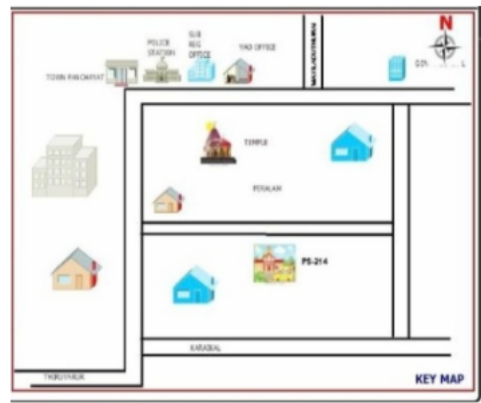

Google Map View

Polling Station Building Front View

Polling Station Front View

Cad View

Key MAP View

1 பெயர் : செந்தில் தந்தை பெயர்: தேவராசன் வீட்டு எண் : 1 வயது : 42 பாலினம் : ஆண் Photo is available	SGB0335257	2 பெயர் : மணிமொழி கணவர் பெயர்: ரகு ராமன் வீட்டு எண் : 1 வயது : 25 பாலினம் : பெண் Photo is available	SGB1137827	3 பெயர் : கார்த்திகா தந்தை பெயர்: கணேசன் வீட்டு எண் : 1 வயது : 25 பாலினம் : பெண் Photo is available	SGB1137850
S 4 பெயர் : மணிகண்டன் தந்தை பெயர்: பாஸ்கர் வீட்டு எண் : 1-8 வயது : 22 பாலினம் : ஆண் DELETED	SGB2285989	5 பெயர் : இலட்சுமி தந்தை பெயர்: விஜயகுமார் வீட்டு எண் : 1-45 வயது : 34 பாலினம் : பெண் Photo is available	SGB0265256	6 பெயர் : வினோத் தந்தை பெயர்: செந்தில்குமார் வீட்டு எண் : 1-143 வயது : 28 பாலினம் : ஆண் Photo is available	SGB0868521
7 பெயர் : முகிலா தந்தை பெயர்: சோமு வீட்டு எண் : 2, வயது : 22 பாலினம் : பெண் Photo is available	SGB2243319	8 பெயர் : பானுமதி கணவர் பெயர்: வீரையன் வீட்டு எண் : 3 வயது : 66 பாலினம் : பெண் Photo is available	FGS1040138	9 பெயர் : கணேசன் தந்தை பெயர்: கோதண்டபாணி வீட்டு எண் : 3 வயது : 60 பாலினம் : ஆண் Photo is available	FGS1033505
10 பெயர் : ரேவதி கணவர் பெயர்: கணேசன் வீட்டு எண் : 3 வயது : 52 பாலினம் : பெண் Photo is available	FGS1033273	11 பெயர் : செந்தில்குமார் தந்தை பெயர்: வீரையன் வீட்டு எண் : 3 வயது : 47 பாலினம் : ஆண் Photo is available	FGS2559524	12 பெயர் : ஆதிலெட்சுமி கணவர் பெயர்: செந்தில்குமார் வீட்டு எண் : 3 வயது : 37 பாலினம் : பெண் Photo is available	SGB2181592
13 பெயர் : எழிலரசி கணவர் பெயர்: மாரிமுத்து வீட்டு எண் : 3 வயது : 35 பாலினம் : பெண் Photo is available	SGB1137835	14 பெயர் : சரண்யா கணவர் பெயர்: பிரசாத் வீட்டு எண் : 3/2 வயது : 36 பாலினம் : பெண் Photo is available	SGB2181477	15 பெயர் : கிருஷ்ணமூர்த்தி தந்தை பெயர்: அனந்தநாராயணன் வீட்டு எண் : 4 வயது : 96 பாலினம் : ஆண் Photo is available	FGS3937752
16 பெயர் : பக்கிரிசாமி தந்தை பெயர்: கோதண்டபாணி வீட்டு எண் : 4 வயது : 56 பாலினம் : ஆண் Photo is available	FGS1033786	17 பெயர் : சத்தியாவதி கணவர் பெயர்: பக்கிரிசாமி வீட்டு எண் : 4 வயது : 53 பாலினம் : பெண் Photo is available	FGS1033257	18 பெயர் : சிவசரவணன் தந்தை பெயர்: பக்கிரிசாமி வீட்டு எண் : 4 வயது : 30 பாலினம் : ஆண் Photo is available	SGB0773986
19 பெயர் : மோகன் தந்தை பெயர்: சேகர் வீட்டு எண் : 4-1 வயது : 40 பாலினம் : ஆண் Photo is available	FGS4054334	20 பெயர் : வினோத் தந்தை பெயர்: தியாகராஜன் வீட்டு எண் : 4-5 வயது : 33 பாலினம் : ஆண் Photo is available	SGB0506279	21 பெயர் : ராஜா தந்தை பெயர்: பக்கிரிசாமி வீட்டு எண் : 4/26 வயது : 45 பாலினம் : ஆண் Photo is available	FGS2556868
22 பெயர் : ஜெயலெட்சுமி கணவர் பெயர்: ராஜா வீட்டு எண் : 4-26 வயது : 41 பாலினம் : பெண் Photo is available	SGB0544791	23 பெயர் : ஆனந்தநாயகி தந்தை பெயர்: ஜம்புகேசன் வீட்டு எண் : 4ஏ3 வயது : 45 பாலினம் : பெண் Photo is available	SGB1137587	24 பெயர் : மணிகண்டன் தந்தை பெயர்: விஜயகுமார் வீட்டு எண் : 5-1 வயது : 32 பாலினம் : ஆண் Photo is available	SGB0544528
25 பெயர் : அக்ஷயா தந்தை பெயர்: கண்ணன் வீட்டு எண் : 5/2 வயது : 22 பாலினம் : பெண் Photo is available	SGB2235778	26 பெயர் : மணிகண்டன் தந்தை பெயர்: இராஜேந்திரன் வீட்டு எண் : 5A வயது : 35 பாலினம் : ஆண் Photo is available	SGB0135939	27 பெயர் : கலியமூர்த்தி தந்தை பெயர்: கோதண்டபாணி வீட்டு எண் : 6 வயது : 63 பாலினம் : ஆண் Photo is available	FGS1033349
28 பெயர் : இந்திரா கணவர் பெயர்: கலியமூர்த்தி வீட்டு எண் : 6 வயது : 58 பாலினம் : பெண் Photo is available	FGS1034354	29 பெயர் : ஹரிஹரன் தந்தை பெயர்: கணேசன் வீட்டு எண் : 6 வயது : 27 பாலினம் : ஆண் Photo is available	SGB1011691	30 பெயர் : கண்ணன் தந்தை பெயர்: கோதண்டபாணி வீட்டு எண் : 6-2 வயது : 54 பாலினம் : ஆண் Photo is available	FGS1038371