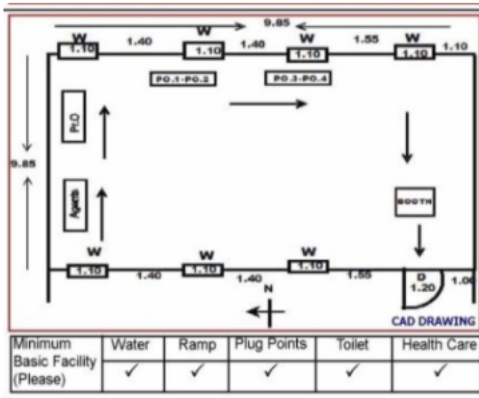

Google Map View

Polling Station Building Front View

Polling Station Front View

Cad View

Key MAP View

1 பெயர் : சேகர் தந்தை பெயர்: கண்ணையன் வீட்டு எண் : 9A வயது : 69 பாலினம் : ஆண்	FGS3939071 Photo is available	2 பெயர் : பழனிவேல் தந்தை பெயர்: ராஜாங்கம் வீட்டு எண் : 9C வயது : 55 பாலினம் : ஆண்	SGB0057844 Photo is available	3 பெயர் : பேபி கணவர் பெயர்: பழனிவேல் வீட்டு எண் : 9C வயது : 49 பாலினம் : பெண்	SGB0057851 Photo is available
4 பெயர் : பிரவீன் தந்தை பெயர்: பழனிவேல் வீட்டு எண் : 9C வயது : 33 பாலினம் : ஆண்	SGB0712273 Photo is available	5 பெயர் : அனிதா தந்தை பெயர்: ராஜேஸ் வீட்டு எண் : 10B-3 வயது : 27 பாலினம் : பெண்	SGB1138916 Photo is available	S 6 பெயர் : கோகிலாம்பாள் தந்தை பெயர்: சுவாமிநாதன் வீட்டு எண் : 12/2 வயது : 26 பாலினம் : பெண்	SGB1163674 Photo is available
7 பெயர் : கீர்த்தனா தந்தை பெயர்: தர்மராஜன் வீட்டு எண் : 13 வயது : 25 பாலினம் : பெண்	SGB1138767 Photo is available	# 8 பெயர் : மணி கருப்பையன் தந்தை பெயர்: கருப்பையன் வீட்டு எண் : 28-4 வயது : 72 பாலினம் : ஆண்	SGB1729888 Photo is available	# 9 பெயர் : விஜயா மணி கணவர் பெயர்: மணி வீட்டு எண் : 28-4 வயது : 61 பாலினம் : பெண்	SGB1729896 Photo is available
S 10 பெயர் : நித்திஷ்குமார் தந்தை பெயர்: பழனிவேல் வீட்டு எண் : 38/7 வயது : 25 பாலினம் : ஆண்	SGB1192046 Photo is available	11 பெயர் : நந்தினி தந்தை பெயர்: பொய்யாமொழி வீட்டு எண் : 51/ஏ வயது : 26 பாலினம் : பெண்	SGB1138734 Photo is available	12 பெயர் : பிரியா வெங்கடரமணன் கணவர் பெயர்: வெங்கடரமணன் கோதண்டராமன் வீட்டு எண் : 442 வயது : 35 பாலினம் : பெண்	SGB2510535 Photo is available