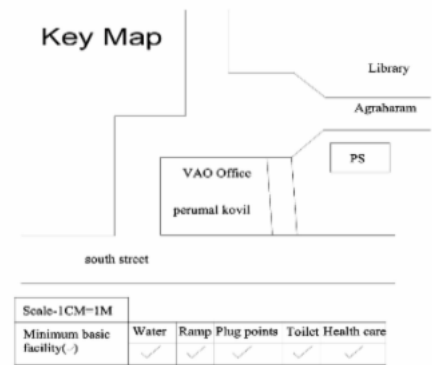

**Google Map View**

**Polling Station Building Front View**

CAD DRAWING

**Polling Station Front View**

**Cad View**

**Key MAP View**

1 பெயர் : பரிமளா தந்தை பெயர்: தமிழ்செல்வன் வீட்டு எண் : 1 வயது : 40 பாலினம் : பெண் Photo is available	SGB1081744	2 பெயர் : பிரபாகரன் தந்தை பெயர்: ராஜேந்திரன் வீட்டு எண் : 1 வயது : 34 பாலினம் : ஆண் Photo is available	SGB0934406	3 பெயர் : நித்யா ம கணவர் பெயர்: முத்து வீட்டு எண் : 1/36 வயது : 25 பாலினம் : பெண் Photo is available	SGB1141191
4 பெயர் : அன்பரசி கணவர் பெயர்: சுமன் வீட்டு எண் : 3-2 வயது : 33 பாலினம் : பெண் Photo is available	SGB0811760	5 பெயர் : கீர்த்திகா கணவர் பெயர்: சரவணகுமார் வீட்டு எண் : 4-283 வயது : 35 பாலினம் : பெண் Photo is available	SGB1013010	6 பெயர் : சதிஷ்குமார் தந்தை பெயர்: மதியழகன் வீட்டு எண் : 21A வயது : 39 பாலினம் : ஆண் Photo is available	SGB0465682
7 பெயர் : சரண்யா தந்தை பெயர்: வினோத்குமார் வீட்டு எண் : 26 வயது : 35 பாலினம் : பெண் Photo is available	SGB0772590	8 பெயர் : சந்தோஷ்குமார் ந தந்தை பெயர்: நடராஜன் க வீட்டு எண் : 35 வயது : 22 பாலினம் : ஆண் Photo is available	SGB2443653	9 பெயர் : ரஞ்சிதா கணவர் பெயர்: தினகரன் வீட்டு எண் : 73 வயது : 34 பாலினம் : பெண் Photo is available	SGB1141258
10 பெயர் : கமலாதேவி கணவர் பெயர்: சிற்றரசன் வீட்டு எண் : 165 வயது : 42 பாலினம் : பெண் Photo is available	SGB1031038	11 பெயர் : நித்யா கணவர் பெயர்: வினாயகமுர்த்தி வீட்டு எண் : 212 வயது : 40 பாலினம் : பெண் Photo is available	SGB1192426	12 பெயர் : அருள் க தந்தை பெயர்: கணேசன் வீட்டு எண் : 229 வயது : 36 பாலினம் : ஆண் Photo is available	SGB0811679
13 பெயர் : செளமியா சந்திரமோகன் தாயின் பெயர்: வெம்பு சந்திரமோகன் வீட்டு எண் : 232 வயது : 22 பாலினம் : பெண் Photo is available	SGB2318616	# 14 பெயர் : மதியழகன் தந்தை பெயர்: சித்திரன் வீட்டு எண் : 238 வயது : 66 பாலினம் : ஆண் Photo is available	SGB1727338	15 பெயர் : இந்திராணி கணவர் பெயர்: மதியழகன் வீட்டு எண் : 238 வயது : 60 பாலினம் : பெண் Photo is available	FGS1068055
16 பெயர் : விஜயகுமார் தந்தை பெயர்: மதியழகன் வீட்டு எண் : 238 வயது : 42 பாலினம் : ஆண் Photo is available	FGS1809151	17 பெயர் : அன்பழகன் தந்தை பெயர்: சித்திரன் வீட்டு எண் : 239 வயது : 71 பாலினம் : ஆண் Photo is available	SGB1727346	18 பெயர் : நளாயினி கணவர் பெயர்: அன்பழகன் வீட்டு எண் : 239 வயது : 66 பாலினம் : பெண் Photo is available	FGS1067545
19 பெயர் : நித்யா கணவர் பெயர்: சுப்ரமணியசுவாமி வீட்டு எண் : 239 வயது : 32 பாலினம் : பெண் Photo is available	SGB2073997	20 பெயர் : சுப்ரமணியசுவாமி அ தந்தை பெயர்: அன்பழகன் வீட்டு எண் : 239 வயது : 31 பாலினம் : ஆண் Photo is available	SGB0811687	21 பெயர் : பன்னீர்செல்வம் தந்தை பெயர்: சித்திரன் வீட்டு எண் : 240 வயது : 74 பாலினம் : ஆண் Photo is available	SGB1727353
22 பெயர் : நீலாவதி கணவர் பெயர்: பன்னீர்செல்வம் வீட்டு எண் : 240 வயது : 69 பாலினம் : பெண் Photo is available	FGS1067925	S2 23 பெயர் : உலகநாதன் பன்னீர்செல்வம் தந்தை பெயர்: பன்னீர்செல்வம் வீட்டு எண் : 240 வயது : 36 பாலினம் : ஆண் Photo is available	SGB0136945	24 பெயர் : மணவாளன் தந்தை பெயர்: லெட்சுமணன் வீட்டு எண் : 242 வயது : 63 பாலினம் : ஆண் Photo is available	FGS3942364
25 பெயர் : சசிரேகா கணவர் பெயர்: மணவாளன் வீட்டு எண் : 242 வயது : 52 பாலினம் : பெண் Photo is available	FGS1066638	26 பெயர் : சுகந்தி கணவர் பெயர்: பாண்டியன் வீட்டு எண் : 242 வயது : 39 பாலினம் : பெண் Photo is available	SGB0866939	27 பெயர் : பரணிதரன் தந்தை பெயர்: மணவாளன் வீட்டு எண் : 242A வயது : 33 பாலினம் : ஆண் Photo is available	SGB0542712
28 பெயர் : வாணிபுத் கணவர் பெயர்: பாலசுப்ரமணியன் வீட்டு எண் : 243/1 வயது : 46 பாலினம் : பெண் Photo is available	SGB0541037	29 பெயர் : நவீன் தந்தை பெயர்: பாலசுப்ரமணியன் வீட்டு எண் : 243/1 வயது : 26 பாலினம் : ஆண் Photo is available	SGB1164896	30 பெயர் : கனகம் கணவர் பெயர்: மாரிமுத்து வீட்டு எண் : 244 வயது : 86 பாலினம் : பெண் Photo is available	FGS1066505