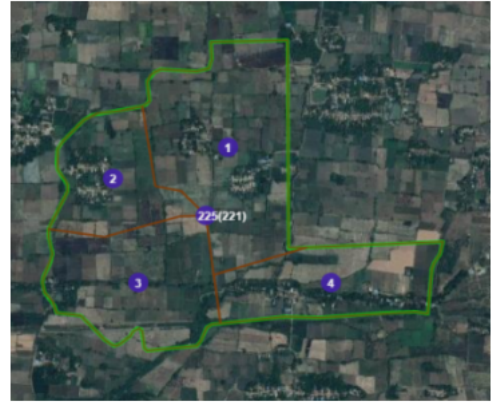

Google Map View