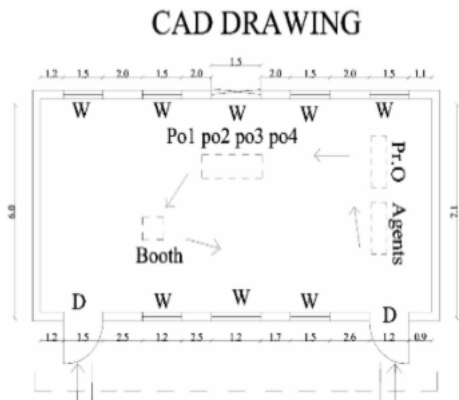

**Google Map View**

**Polling Station Building Front View**

CAD DRAWING

**Polling Station Front View**

**Cad View**

**Key MAP View**

1 பெயர் : பரிமளா தந்தை பெயர்: தமிழ்செல்வன் வீட்டு எண் : 1 வயது : 40 பாலினம் : பெண் Photo is available	SGB1081744	2 பெயர் : பிரபாகரன் தந்தை பெயர்: ராஜேந்திரன் வீட்டு எண் : 1 வயது : 34 பாலினம் : ஆண் Photo is available	SGB0934406	3 பெயர் : நித்யா ம கணவர் பெயர்: முத்து வீட்டு எண் : 1/36 வயது : 25 பாலினம் : பெண் Photo is available	SGB1141191
4 பெயர் : அன்பரசி கணவர் பெயர்: சுமன் வீட்டு எண் : 3-2 வயது : 33 பாலினம் : பெண் Photo is available	SGB0811760	5 பெயர் : கீர்த்திகா கணவர் பெயர்: சரவணகுமார் வீட்டு எண் : 4-283 வயது : 35 பாலினம் : பெண் Photo is available	SGB1013010	6 பெயர் : சதிஷ்குமார் தந்தை பெயர்: மதியழகன் வீட்டு எண் : 21A வயது : 39 பாலினம் : ஆண் Photo is available	SGB0465682
7 பெயர் : சரண்யா தந்தை பெயர்: வினோத்குமார் வீட்டு எண் : 26 வயது : 35 பாலினம் : பெண் Photo is available	SGB0772590	8 பெயர் : சந்தோஷ்குமார் ந தந்தை பெயர்: நடராஜன் க வீட்டு எண் : 35 வயது : 22 பாலினம் : ஆண் Photo is available	SGB2443653	9 பெயர் : ரஞ்சிதா கணவர் பெயர்: தினகரன் வீட்டு எண் : 73 வயது : 34 பாலினம் : பெண் Photo is available	SGB1141258
10 பெயர் : கமலாதேவி கணவர் பெயர்: சிற்றரசன் வீட்டு எண் : 165 வயது : 42 பாலினம் : பெண் Photo is available	SGB1031038	11 பெயர் : நித்யா கணவர் பெயர்: வினாயகமுர்த்தி வீட்டு எண் : 212 வயது : 40 பாலினம் : பெண் Photo is available	SGB1192426	12 பெயர் : அருள் க தந்தை பெயர்: கணேசன் வீட்டு எண் : 229 வயது : 36 பாலினம் : ஆண் Photo is available	SGB0811679
13 பெயர் : செளமியா சந்திரமோகன் தாயின் பெயர்: வெம்பு சந்திரமோகன் வீட்டு எண் : 232 வயது : 22 பாலினம் : பெண் Photo is available	SGB2318616	# 14 பெயர் : மதியழகன் தந்தை பெயர்: சித்திரன் வீட்டு எண் : 238 வயது : 66 பாலினம் : ஆண் Photo is available	SGB1727338	15 பெயர் : இந்திராணி கணவர் பெயர்: மதியழகன் வீட்டு எண் : 238 வயது : 60 பாலினம் : பெண் Photo is available	FGS1068055
16 பெயர் : விஜயகுமார் தந்தை பெயர்: மதியழகன் வீட்டு எண் : 238 வயது : 42 பாலினம் : ஆண் Photo is available	FGS1809151	17 பெயர் : அன்பழகன் தந்தை பெயர்: சித்திரன் வீட்டு எண் : 239 வயது : 71 பாலினம் : ஆண் Photo is available	SGB1727346	18 பெயர் : நளாயினி கணவர் பெயர்: அன்பழகன் வீட்டு எண் : 239 வயது : 66 பாலினம் : பெண் Photo is available	FGS1067545
19 பெயர் : நித்யா கணவர் பெயர்: சுப்ரமணியசுவாமி வீட்டு எண் : 239 வயது : 32 பாலினம் : பெண் Photo is available	SGB2073997	20 பெயர் : சுப்ரமணியசுவாமி அ தந்தை பெயர்: அன்பழகன் வீட்டு எண் : 239 வயது : 31 பாலினம் : ஆண் Photo is available	SGB0811687	21 பெயர் : பன்னீர்செல்வம் தந்தை பெயர்: சித்திரன் வீட்டு எண் : 240 வயது : 74 பாலினம் : ஆண் Photo is available	SGB1727353
22 பெயர் : நீலாவதி கணவர் பெயர்: பன்னீர்செல்வம் வீட்டு எண் : 240 வயது : 69 பாலினம் : பெண் Photo is available	FGS1067925	S2 23 பெயர் : உலகநாதன் பன்னீர்செல்வம் தந்தை பெயர்: பன்னீர்செல்வம் வீட்டு எண் : 240 வயது : 36 பாலினம் : ஆண் Photo is available	SGB0136945	24 பெயர் : மணவாளன் தந்தை பெயர்: லெட்சுமணன் வீட்டு எண் : 242 வயது : 63 பாலினம் : ஆண் Photo is available	FGS3942364
25 பெயர் : சசிரேகா கணவர் பெயர்: மணவாளன் வீட்டு எண் : 242 வயது : 52 பாலினம் : பெண் Photo is available	FGS1066638	26 பெயர் : சுகந்தி கணவர் பெயர்: பாண்டியன் வீட்டு எண் : 242 வயது : 39 பாலினம் : பெண் Photo is available	SGB0866939	27 பெயர் : பரணிதரன் தந்தை பெயர்: மணவாளன் வீட்டு எண் : 242A வயது : 33 பாலினம் : ஆண் Photo is available	SGB0542712
28 பெயர் : வாணிபுத் கணவர் பெயர்: பாலசுப்ரமணியன் வீட்டு எண் : 243/1 வயது : 46 பாலினம் : பெண் Photo is available	SGB0541037	29 பெயர் : நவீன் தந்தை பெயர்: பாலசுப்ரமணியன் வீட்டு எண் : 243/1 வயது : 26 பாலினம் : ஆண் Photo is available	SGB1164896	30 பெயர் : கனகம் கணவர் பெயர்: மாரிமுத்து வீட்டு எண் : 244 வயது : 86 பாலினம் : பெண் Photo is available	FGS1066505