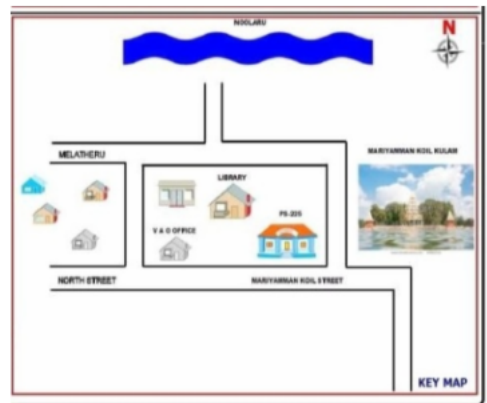

கையொப்பம்

Nazri Naksha

Google Map View

Polling Station Building Front View

Polling Station Front View

Cad View

Key MAP View

| | | | | | |
|--|----------------------------------|---|----------------------------------|---|----------------------------------|
| 1 பெயர் : அமிர்தம் கணவர் பெயர் : முனுசாமி வீட்டு எண் : 1 வயது : 68 பாலினம் : பெண் | SGB1743368 Photo is available | 2 பெயர் : விஜயகுமார் தந்தை பெயர் : குருசாமி வீட்டு எண் : 1 வயது : 59 பாலினம் : ஆண் | FGS4086021 Photo is available | 3 பெயர் : சண்முகநாதன் தந்தை பெயர் : கலியபெருமாள் வீட்டு எண் : 1 வயது : 57 பாலினம் : ஆண் | FGS3945243 Photo is available |
| 4 பெயர் : வேம்பு கணவர் பெயர் : விஜயகுமார் வீட்டு எண் : 1 வயது : 50 பாலினம் : பெண் | SGB0540294 Photo is available | 5 பெயர் : நிர்மலா கணவர் பெயர் : சண்முகநாதன் வீட்டு எண் : 1 வயது : 43 பாலினம் : பெண் | FGS1086412 Photo is available | 6 பெயர் : ஸ்டீபன்ராஜ் தந்தை பெயர் : ஜெயபால் வீட்டு எண் : 1 வயது : 36 பாலினம் : ஆண் | SGB0336446 Photo is available |
| 7 பெயர் : மாரியப்பன் தந்தை பெயர் : முனுசாமி வீட்டு எண் : 1 வயது : 34 பாலினம் : ஆண் | SGB0675595 Photo is available | 8 பெயர் : சிவசங்கரி கணவர் பெயர் : ஸ்டீபன்ராஜ் வீட்டு எண் : 1 வயது : 29 பாலினம் : பெண் | SGB2383214 Photo is available | 9 பெயர் : சத்தியா தந்தை பெயர் : முனுசாமி வீட்டு எண் : 1-2-1 வயது : 28 பாலினம் : பெண் | SGB1109677 Photo is available |
| 10 பெயர் : கோபிநாத் தந்தை பெயர் : சுவாமிநாதன் வீட்டு எண் : 1/3 வயது : 24 பாலினம் : ஆண் | SGB2109692 Photo is available | 11 பெயர் : கலிஸ்தா கணவர் பெயர் : செந்தில் வீட்டு எண் : 1-4 வயது : 42 பாலினம் : பெண் | SGB0541482 Photo is available | 12 பெயர் : பிரகாஷ் தந்தை பெயர் : செந்தில் வீட்டு எண் : 1/4 வயது : 21 பாலினம் : ஆண் | SGB2367951 Photo is available |
| 13 பெயர் : சூர்யா தந்தை பெயர் : செந்தில் வீட்டு எண் : 1/4 வயது : 20 பாலினம் : ஆண் | SGB2383172 Photo is available | 14 பெயர் : பிரபாகரன் தந்தை பெயர் : சேகர் வீட்டு எண் : 1/5 வயது : 39 பாலினம் : ஆண் | SGB1142124 Photo is available | 15 பெயர் : மேனகா கணவர் பெயர் : பிரபாகரன் வீட்டு எண் : 1/5-5 வயது : 37 பாலினம் : பெண் | SGB1142132 Photo is available |
| 16 பெயர் : புகழேந்தி தந்தை பெயர் : கணேசன் வீட்டு எண் : 1-10 வயது : 29 பாலினம் : ஆண் | SGB1031145 Photo is available | 17 பெயர் : அரங்கராஜன் தந்தை பெயர் : பக்கிரிசாமி வீட்டு எண் : 1-10-C வயது : 56 பாலினம் : ஆண் | SGB1743376 Photo is available | 18 பெயர் : பிரியா கணவர் பெயர் : விஸ்வநாதன் வீட்டு எண் : 1/14/ சி 35 வயது : 35 பாலினம் : பெண் | SGB2177939 Photo is available |
| 19 பெயர் : தூர்கா தேவி கணவர் பெயர் : பாலாஜி வீட்டு எண் : 1/21 வயது : 36 பாலினம் : பெண் | SGB1164714 Photo is available | 20 பெயர் : வேல்விழி தாயின் பெயர் : தனலெட்சுமி வீட்டு எண் : 1/22 வயது : 25 பாலினம் : பெண் | SGB1217561 Photo is available | 21 பெயர் : சக்தி விஜயகுமார் தந்தை பெயர் : விஜயகுமார் வீட்டு எண் : 1ஏ வயது : 19 பாலினம் : பெண் | SGB2473890 Photo is available |
| 22 பெயர் : மாலதி கணவர் பெயர் : சாமிநாதன் வீட்டு எண் : 3 வயது : 48 பாலினம் : பெண் | FGS2590214 Photo is available | 23 பெயர் : தனபதி கணவர் பெயர் : கதிர்வேலு வீட்டு எண் : 4 வயது : 66 பாலினம் : பெண் | FGS1084003 Photo is available | 24 பெயர் : செல்வி கணவர் பெயர் : குமார் வீட்டு எண் : 4 வயது : 57 பாலினம் : பெண் | SGB1743392 Photo is available |
| 25 பெயர் : செந்தில் தந்தை பெயர் : கதிர்வேல் வீட்டு எண் : 4 வயது : 44 பாலினம் : ஆண் | FGS2590164 Photo is available | 26 பெயர் : அரசகுமார் தந்தை பெயர் : ராமநாதன் வீட்டு எண் : 5/1 வயது : 43 பாலினம் : ஆண் | SGB2178713 Photo is available | 27 பெயர் : ஜோதி பிரியா கணவர் பெயர் : அரசகுமார் வீட்டு எண் : 5/1 வயது : 33 பாலினம் : பெண் | SGB2178572 Photo is available |
| 28 பெயர் : கோமதி கணவர் பெயர் : அன்புராஜ் வீட்டு எண் : 6 வயது : 61 பாலினம் : பெண் | FGS2590636 Photo is available | 29 பெயர் : சதீஸ்குமார் தந்தை பெயர் : அன்புராஜ் வீட்டு எண் : 6 வயது : 43 பாலினம் : ஆண் | FGS3945169 Photo is available | 30 பெயர் : முத்துவிநாயகம் தந்தை பெயர் : இளமுருகன் வீட்டு எண் : 6/19/5 வயது : 23 பாலினம் : ஆண் | SGB2108611 Photo is available |