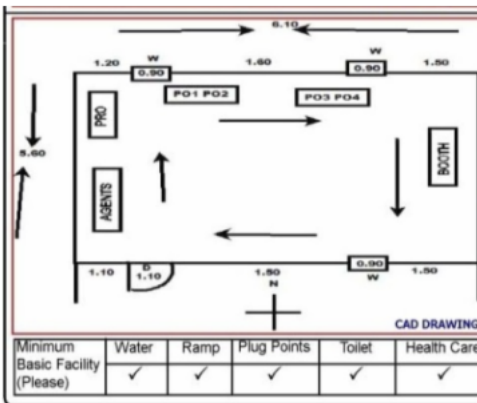

கையொப்பம்

Nazri Naksha

Google Map View

Polling Station Building Front View

Polling Station Front View

Cad View

Key MAP View

| | | | | | |
|--|----------------------------------|---|----------------------------------|---|----------------------------------|
| 1 பெயர் : அமிர்தம் கணவர் பெயர் : முனுசாமி வீட்டு எண் : 1 வயது : 68 பாலினம் : பெண் | SGB1743368 Photo is available | 2 பெயர் : விஜயகுமார் தந்தை பெயர் : குருசாமி வீட்டு எண் : 1 வயது : 59 பாலினம் : ஆண் | FGS4086021 Photo is available | 3 பெயர் : சண்முகநாதன் தந்தை பெயர் : கலியபெருமாள் வீட்டு எண் : 1 வயது : 57 பாலினம் : ஆண் | FGS3945243 Photo is available |
| 4 பெயர் : வேம்பு கணவர் பெயர் : விஜயகுமார் வீட்டு எண் : 1 வயது : 50 பாலினம் : பெண் | SGB0540294 Photo is available | 5 பெயர் : நிர்மலா கணவர் பெயர் : சண்முகநாதன் வீட்டு எண் : 1 வயது : 43 பாலினம் : பெண் | FGS1086412 Photo is available | 6 பெயர் : ஸ்டீபன்ராஜ் தந்தை பெயர் : ஜெயபால் வீட்டு எண் : 1 வயது : 36 பாலினம் : ஆண் | SGB0336446 Photo is available |
| 7 பெயர் : மாரியப்பன் தந்தை பெயர் : முனுசாமி வீட்டு எண் : 1 வயது : 34 பாலினம் : ஆண் | SGB0675595 Photo is available | 8 பெயர் : சிவசங்கரி கணவர் பெயர் : ஸ்டீபன்ராஜ் வீட்டு எண் : 1 வயது : 29 பாலினம் : பெண் | SGB2383214 Photo is available | 9 பெயர் : சத்தியா தந்தை பெயர் : முனுசாமி வீட்டு எண் : 1-2-1 வயது : 28 பாலினம் : பெண் | SGB1109677 Photo is available |
| 10 பெயர் : கோபிநாத் தந்தை பெயர் : சுவாமிநாதன் வீட்டு எண் : 1/3 வயது : 24 பாலினம் : ஆண் | SGB2109692 Photo is available | 11 பெயர் : கலிஸ்தா கணவர் பெயர் : செந்தில் வீட்டு எண் : 1-4 வயது : 42 பாலினம் : பெண் | SGB0541482 Photo is available | 12 பெயர் : பிரகாஷ் தந்தை பெயர் : செந்தில் வீட்டு எண் : 1/4 வயது : 21 பாலினம் : ஆண் | SGB2367951 Photo is available |
| 13 பெயர் : சூர்யா தந்தை பெயர் : செந்தில் வீட்டு எண் : 1/4 வயது : 20 பாலினம் : ஆண் | SGB2383172 Photo is available | 14 பெயர் : பிரபாகரன் தந்தை பெயர் : சேகர் வீட்டு எண் : 1/5 வயது : 39 பாலினம் : ஆண் | SGB1142124 Photo is available | 15 பெயர் : மேனகா கணவர் பெயர் : பிரபாகரன் வீட்டு எண் : 1/5-5 வயது : 37 பாலினம் : பெண் | SGB1142132 Photo is available |
| 16 பெயர் : புகழேந்தி தந்தை பெயர் : கணேசன் வீட்டு எண் : 1-10 வயது : 29 பாலினம் : ஆண் | SGB1031145 Photo is available | 17 பெயர் : அரங்கராஜன் தந்தை பெயர் : பக்கிரிசாமி வீட்டு எண் : 1-10-C வயது : 56 பாலினம் : ஆண் | SGB1743376 Photo is available | 18 பெயர் : பிரியா கணவர் பெயர் : விஸ்வநாதன் வீட்டு எண் : 1/14/ சி 35 வயது : 35 பாலினம் : பெண் | SGB2177939 Photo is available |
| 19 பெயர் : தூர்கா தேவி கணவர் பெயர் : பாலாஜி வீட்டு எண் : 1/21 வயது : 36 பாலினம் : பெண் | SGB1164714 Photo is available | 20 பெயர் : வேல்விழி தாயின் பெயர் : தனலெட்சுமி வீட்டு எண் : 1/22 வயது : 25 பாலினம் : பெண் | SGB1217561 Photo is available | 21 பெயர் : சக்தி விஜயகுமார் தந்தை பெயர் : விஜயகுமார் வீட்டு எண் : 1ஏ வயது : 19 பாலினம் : பெண் | SGB2473890 Photo is available |
| 22 பெயர் : மாலதி கணவர் பெயர் : சாமிநாதன் வீட்டு எண் : 3 வயது : 48 பாலினம் : பெண் | FGS2590214 Photo is available | 23 பெயர் : தனபதி கணவர் பெயர் : கதிர்வேலு வீட்டு எண் : 4 வயது : 66 பாலினம் : பெண் | FGS1084003 Photo is available | 24 பெயர் : செல்வி கணவர் பெயர் : குமார் வீட்டு எண் : 4 வயது : 57 பாலினம் : பெண் | SGB1743392 Photo is available |
| 25 பெயர் : செந்தில் தந்தை பெயர் : கதிர்வேல் வீட்டு எண் : 4 வயது : 44 பாலினம் : ஆண் | FGS2590164 Photo is available | 26 பெயர் : அரசகுமார் தந்தை பெயர் : ராமநாதன் வீட்டு எண் : 5/1 வயது : 43 பாலினம் : ஆண் | SGB2178713 Photo is available | 27 பெயர் : ஜோதி பிரியா கணவர் பெயர் : அரசகுமார் வீட்டு எண் : 5/1 வயது : 33 பாலினம் : பெண் | SGB2178572 Photo is available |
| 28 பெயர் : கோமதி கணவர் பெயர் : அன்புராஜ் வீட்டு எண் : 6 வயது : 61 பாலினம் : பெண் | FGS2590636 Photo is available | 29 பெயர் : சதீஸ்குமார் தந்தை பெயர் : அன்புராஜ் வீட்டு எண் : 6 வயது : 43 பாலினம் : ஆண் | FGS3945169 Photo is available | 30 பெயர் : முத்துவிநாயகம் தந்தை பெயர் : இளமுருகன் வீட்டு எண் : 6/19/5 வயது : 23 பாலினம் : ஆண் | SGB2108611 Photo is available |