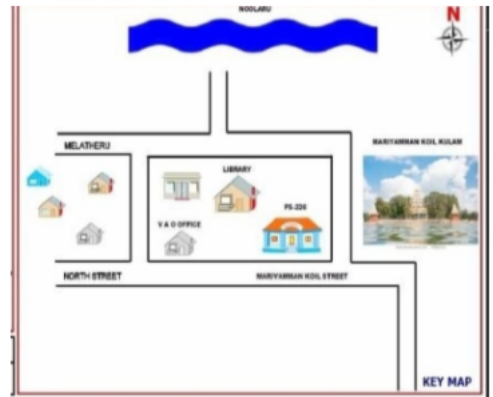

Key MAP View