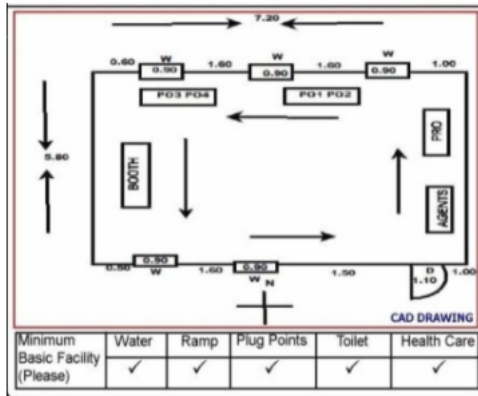

Google Map View

Polling Station Building Front View

Polling Station Front View

Cad View

Key MAP View

1 பெயர் : தீனதயாளன் தந்தை பெயர்: செல்வராசு வீட்டு எண் : 1 வயது : 34 பாலினம் : ஆண்	SGB0676080 Photo is available	2 பெயர் : சுகன்யா கணவர் பெயர்: அருள் வீட்டு எண் : 1 வயது : 33 பாலினம் : பெண்	SGB1013960 Photo is available	3 பெயர் : ஸ்ரீசாய் சதா கணவர் பெயர்: சதாசிவம் வீட்டு எண் : 1 வயது : 30 பாலினம் : பெண்	SGB1013986 Photo is available
4 பெயர் : நிவேதா தந்தை பெயர்: இரவி வீட்டு எண் : 1 வயது : 28 பாலினம் : பெண்	SGB0865790 Photo is available	5 பெயர் : சந்தோஷ்குமார் தந்தை பெயர்: சபாபதி வீட்டு எண் : 1 வயது : 28 பாலினம் : ஆண்	SGB0865824 Photo is available	6 பெயர் : ஜீவிதா தந்தை பெயர்: மாரியப்பன் வீட்டு எண் : 1 வயது : 20 பாலினம் : பெண்	SGB2331908 Photo is available
7 பெயர் : காவியா தாயின் பெயர்: லெக்ஷ்மி வீட்டு எண் : 1 வயது : 19 பாலினம் : பெண்	SGB2503142 Photo is available	8 பெயர் : சூதா கணவர் பெயர்: தினேஷ் குமார் வீட்டு எண் : 2 வயது : 32 பாலினம் : பெண்	SGB2124758 Photo is available	9 பெயர் : ஏசு தாயின் பெயர்: லக்ஷ்மி வீட்டு எண் : 2 வயது : 21 பாலினம் : ஆண்	SGB2465052 Photo is available
10 பெயர் : சதாசிவம் தந்தை பெயர்: செல்வராஜ் வீட்டு எண் : 3 வயது : 39 பாலினம் : ஆண்	SGB0100917 Photo is available	11 பெயர் : அருள் தந்தை பெயர்: கலியபெருமாள் வீட்டு எண் : 3-242 வயது : 40 பாலினம் : ஆண்	SGB0061218 Photo is available	12 பெயர் : தமிழல் அன்சாரி தந்தை பெயர்: பஷீர் முகம்மது வீட்டு எண் : 3-368 வயது : 31 பாலினம் : ஆண்	SGB0540757 Photo is available
13 பெயர் : ஜானசிராணி கணவர் பெயர்: பிரபாகரன் வீட்டு எண் : 4 வயது : 37 பாலினம் : பெண்	SGB1142462 Photo is available	14 பெயர் : மணிகண்டன் தந்தை பெயர்: சண்முகவேல் வீட்டு எண் : 4-3 வயது : 31 பாலினம் : ஆண்	SGB0676031 Photo is available	S2 15 பெயர் : கனகபிரியா கணவர் பெயர்: கந்தசாமி வீட்டு எண் : 4/8 வயது : 31 பாலினம் : பெண்	SGB2168128 Photo is available
16 பெயர் : ராதிகா கணவர் பெயர்: அன்பழகன் வீட்டு எண் : 4/17/9 வயது : 36 பாலினம் : பெண்	SGB1142645 Photo is available	17 பெயர் : துர்கா தந்தை பெயர்: தங்கராசு வீட்டு எண் : 4/19 வயது : 25 பாலினம் : பெண்	SGB2124998 Photo is available	18 பெயர் : நாராயணமூர்த்தி தந்தை பெயர்: ஜயப்பன் வீட்டு எண் : 4/23 வயது : 26 பாலினம் : ஆண்	SGB1142496 Photo is available
19 பெயர் : பெத்தப்பெருமாள் தந்தை பெயர்: செல்வராசு வீட்டு எண் : 4-25-3 வயது : 30 பாலினம் : ஆண்	SGB0675967 Photo is available	# 20 பெயர் : சியாமளாதேவி மாரிமுத்து தந்தை பெயர்: விக்கினேஷ்குமார் வீட்டு எண் : 4-25g வயது : 27 பாலினம் : பெண்	SGB1014034 Photo is available	21 பெயர் : முரளி தந்தை பெயர்: காத்தப்பெருமாள் வீட்டு எண் : 4-33 வயது : 31 பாலினம் : ஆண்	SGB0676213 Photo is available
22 பெயர் : ஸ்ரீராம் காளிதாஸ் தாயின் பெயர்: விஜலக்ஷ்மி காளிதாஸ் வீட்டு எண் : 4/48 வயது : 20 பாலினம் : ஆண்	SGB2408854 Photo is available	23 பெயர் : கியாசுதீன் தந்தை பெயர்: ஜபருல்லா வீட்டு எண் : 4-56B வயது : 30 பாலினம் : ஆண்	SGB0710483 Photo is available	24 பெயர் : தினேஷ்குமார் தந்தை பெயர்: காத்தப்பெருமாள் வீட்டு எண் : 4-66B வயது : 27 பாலினம் : ஆண்	SGB1014018 Photo is available
25 பெயர் : மகாலெட்சுமி கணவர் பெயர்: ரெங்கராஜன் வீட்டு எண் : 4-67A வயது : 37 பாலினம் : பெண்	SGB0865691 Photo is available	26 பெயர் : தனம் கணவர் பெயர்: செந்தில் வீட்டு எண் : 4-100B வயது : 57 பாலினம் : பெண்	SGB0293506 Photo is available	27 பெயர் : அட்சயா தந்தை பெயர்: நாகராஜன் வீட்டு எண் : 4 103 வயது : 21 பாலினம் : பெண்	SGB2301596 Photo is available
28 பெயர் : சுரேந்திரன் தந்தை பெயர்: சண்முக சுந்தரம் வீட்டு எண் : 4-115A வயது : 25 பாலினம் : ஆண்	SGB1142447 Photo is available	29 பெயர் : பீரதீப் தந்தை பெயர்: ரவிசங்கர் வீட்டு எண் : 4-150 வயது : 33 பாலினம் : ஆண்	SGB0336685 Photo is available	30 பெயர் : ராஜபிரியா கணவர் பெயர்: ஜெய்சங்கர் வீட்டு எண் : 4-152 வயது : 41 பாலினம் : பெண்	SGB0540799 Photo is available