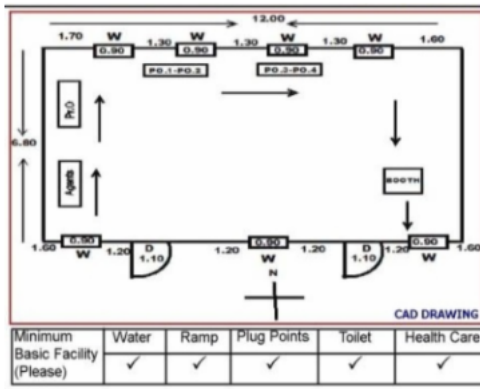

Google Map View

Polling Station Building Front View

Polling Station Front View

Cad View

Key MAP View

1 பெயர் : மீனாட்சி கணவர் பெயர் : ஜெயராமன் வீட்டு எண் : 01 வயது : 61 பாலினம் : பெண் Photo is available	SGB1253533	2 பெயர் : மெகராஜ்கனி கணவர் பெயர் : முகம்மதுபாஜிஸ் வீட்டு எண் : 1 வயது : 43 பாலினம் : பெண் Photo is available	SGB0810465	3 பெயர் : அறிவழகன் தந்தை பெயர் : அழகேசன் வீட்டு எண் : 1 வயது : 38 பாலினம் : ஆண் Photo is available	SGB0540930
4 பெயர் : மேகலா கணவர் பெயர் : அய்யப்பன் வீட்டு எண் : 1 வயது : 36 பாலினம் : பெண் Photo is available	SGB1014125	5 பெயர் : இளஞ்செழியன் தந்தை பெயர் : கணேசன் வீட்டு எண் : 1 வயது : 36 பாலினம் : ஆண் Photo is available	SGB0474940	6 பெயர் : சிவசக்தி தந்தை பெயர் : சிவசாமி வீட்டு எண் : 1 வயது : 29 பாலினம் : ஆண் Photo is available	SGB1014182
7 பெயர் : சிவநாச்சியா தந்தை பெயர் : சிவசாமி வீட்டு எண் : 1 வயது : 27 பாலினம் : பெண் Photo is available	SGB1014232	8 பெயர் : சபானா பர்வீன் கணவர் பெயர் : முகம்மது அசன் வீட்டு எண் : 1 வயது : 26 பாலினம் : பெண் Photo is available	SGB1142728	9 பெயர் : அ. பிரித்தா மேரி தந்தை பெயர் : செ. அந்தோனி ராஜ் வீட்டு எண் : 1 வயது : 26 பாலினம் : பெண் Photo is available	SGB2125128
10 பெயர் : காயத்ரி கணவர் பெயர் : கார்த்தி வீட்டு எண் : 1 வயது : 26 பாலினம் : பெண் Photo is available	SGB2347300	11 பெயர் : வினோதினி கணவர் பெயர் : செந்தில்குமார் வீட்டு எண் : 4-190 வயது : 34 பாலினம் : பெண் Photo is available	SGB0293563	12 பெயர் : குர்ஷித் ஆஃப்ரின் தந்தை பெயர் : ஜாகிர் உசேன் வீட்டு எண் : 5 வயது : 30 பாலினம் : பெண் Photo is available	URI0059162
13 பெயர் : ராஜலெட்சுமி கணவர் பெயர் : செல்வமணி வீட்டு எண் : 5-13 வயது : 35 பாலினம் : பெண் Photo is available	SGB0966895	14 பெயர் : மைதிலி கணவர் பெயர் : நேருஜி வீட்டு எண் : 6-335 வயது : 47 பாலினம் : பெண் Photo is available	SGB0061267	15 பெயர் : பிரேமா கணவர் பெயர் : பாபு வீட்டு எண் : 6-359 வயது : 48 பாலினம் : பெண் Photo is available	SGB0061275
16 பெயர் : முகமது அசானுதீன் தந்தை பெயர் : முகமது யாசீன் வீட்டு எண் : 6-392 வயது : 39 பாலினம் : ஆண் Photo is available	SGB0061283	17 பெயர் : கார்த்திகா கணவர் பெயர் : முருகேசன் வீட்டு எண் : 6-407 வயது : 41 பாலினம் : பெண் Photo is available	SGB0061291	18 பெயர் : முருகேஸ்வரி கணவர் பெயர் : சரவணன் வீட்டு எண் : 6-410 வயது : 41 பாலினம் : பெண் Photo is available	SGB0061317
19 பெயர் : மணிகண்டன் தந்தை பெயர் : மனோகரன் வீட்டு எண் : 6-427 வயது : 37 பாலினம் : ஆண் Photo is available	SGB0061341	20 பெயர் : புவனேஸ்வரி கணவர் பெயர் : சங்கர் வீட்டு எண் : 6-432 வயது : 48 பாலினம் : பெண் Photo is available	SGB0061358	21 பெயர் : ராஜசேகர் தந்தை பெயர் : குணசேகரன் வீட்டு எண் : 7-13 வயது : 28 பாலினம் : ஆண் Photo is available	SGB0966903
22 பெயர் : பூங்குழலி கணவர் பெயர் : ரமேஷ் வீட்டு எண் : 7/19 வயது : 36 பாலினம் : பெண் Photo is available	SGB1142702	23 பெயர் : இளங்கோவன் தந்தை பெயர் : கோவிந்தராசு வீட்டு எண் : 7-39ஏ வயது : 51 பாலினம் : ஆண் Photo is available	SGB1759422	24 பெயர் : கௌரி தந்தை பெயர் : இளங்கோவன் வீட்டு எண் : 7-39ஏ வயது : 45 பாலினம் : ஆண் Photo is available	FGS1838838
25 பெயர் : விஷ்வா தந்தை பெயர் : இளங்கோவன் வீட்டு எண் : 7/39ஏ வயது : 20 பாலினம் : பெண் Photo is available	SGB2465169	26 பெயர் : அனுசுயா கணவர் பெயர் : கலைசெல்வன் வீட்டு எண் : 7-55A வயது : 35 பாலினம் : பெண் Photo is available	SGB1014117	27 பெயர் : மயூரி கணவர் பெயர் : மோகன் வீட்டு எண் : 7-66D வயது : 33 பாலினம் : பெண் Photo is available	SGB1014133
28 பெயர் : சே. விக்னேஷ் தந்தை பெயர் : சேகர் வீட்டு எண் : 7/69 வயது : 25 பாலினம் : ஆண் Photo is available	SGB2125193	29 பெயர் : கா. அபிநயா தந்தை பெயர் : கா. கலைமண்ணன் வீட்டு எண் : 7/153 வயது : 27 பாலினம் : பெண் Photo is available	SGB2125524	30 பெயர் : க. ஆஷா பிரியா தந்தை பெயர் : கா. கலைமண்ணன் வீட்டு எண் : 7/153 வயது : 23 பாலினம் : பெண் Photo is available	SGB2125268