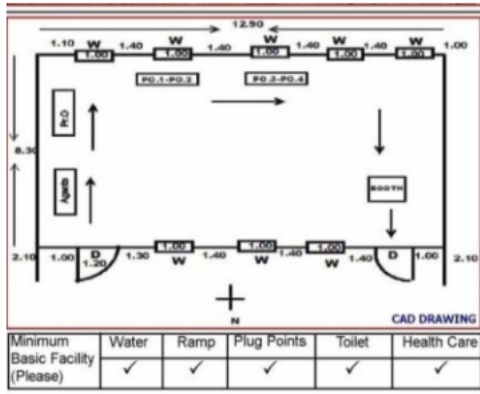

Google Map View

Polling Station Building Front View

Polling Station Front View

Cad View

Key MAP View

1	SGB1198365	2	FGS1098433	3	FGS1097120
பெயர் : சகுந்தலா கணவர் பெயர்: முணியாண்டி வீட்டு எண் : 1 வயது : 80 பாலினம் : பெண்	Photo is available	பெயர் : இரவி தந்தை பெயர்: இரெத்தினஉடையார் வீட்டு எண் : 1 வயது : 61 பாலினம் : ஆண்	Photo is available	பெயர் : சுதா கணவர் பெயர்: இரவி வீட்டு எண் : 1 வயது : 52 பாலினம் : பெண்	Photo is available
4	SGB0268904	5	SGB0268912	6	SGB0540443
பெயர் : பாஸ்கரன் தந்தை பெயர்: கோபால் வீட்டு எண் : 1 வயது : 45 பாலினம் : ஆண்	Photo is available	பெயர் : ரீத்தா கணவர் பெயர்: பாஸ்கரன் வீட்டு எண் : 1 வயது : 42 பாலினம் : பெண்	Photo is available	பெயர் : தமிழ்செல்வி கணவர் பெயர்: ஜான்ராஜ் வீட்டு எண் : 1 வயது : 41 பாலினம் : பெண்	Photo is available
7	SGB0517466	8	SGB0517474	9	FGS2534006
பெயர் : சமன் தந்தை பெயர்: கலியபெருமாள் வீட்டு எண் : 1 வயது : 41 பாலினம் : ஆண்	Photo is available	பெயர் : ராஜிவ் காந்தி தந்தை பெயர்: கண்ணையன் வீட்டு எண் : 1 வயது : 39 பாலினம் : ஆண்	Photo is available	பெயர் : அனுதாஸ்மேரி கணவர் பெயர்: வாசர்ராஜ் வீட்டு எண் : 1 வயது : 38 பாலினம் : பெண்	Photo is available
10	SGB0975870	11	SGB0517482	12	SGB1193069
பெயர் : ஐஸ்வர்யா கணவர் பெயர்: கணேஷ்குமார் வீட்டு எண் : 1 வயது : 34 பாலினம் : பெண்	Photo is available	பெயர் : ரம்யா கணவர் பெயர்: சமன் வீட்டு எண் : 1 வயது : 34 பாலினம் : பெண்	Photo is available	பெயர் : பாரதி கணவர் பெயர்: சரவணன் வீட்டு எண் : 1 வயது : 32 பாலினம் : பெண்	Photo is available
# 13	SGB1039767	14	SGB1165224	15	SGB1193044
பெயர் : நிவேதா ரா தந்தை பெயர்: தெய்வராங்கன் வீட்டு எண் : 1 வயது : 27 பாலினம் : பெண்	Photo is available	பெயர் : மகேஸ்வரி கணவர் பெயர்: ரமேஷ்குமார் வீட்டு எண் : 1 வயது : 26 பாலினம் : பெண்	Photo is available	பெயர் : மோகன் ராஜ் தந்தை பெயர்: அன்பழகன் வீட்டு எண் : 1 வயது : 25 பாலினம் : ஆண்	Photo is available
16	SGB2516128	17	SGB0476119	18	SGB1091156
பெயர் : ராகினி தந்தை பெயர்: ராதகிருஷ்ணன் வீட்டு எண் : 1 வயது : 19 பாலினம் : பெண்	Photo is available	பெயர் : கணேஷ்குமார் தந்தை பெயர்: ராமலிங்கம் வீட்டு எண் : 1-22 வயது : 38 பாலினம் : ஆண்	Photo is available	பெயர் : எட்வின் தெய்வசகாயம் தந்தை பெயர்: கிறிஸ்டின் வீட்டு எண் : 1/44 வயது : 26 பாலினம் : ஆண்	Photo is available
19	SGB0268854	20	SGB1193077	21	SGB0336826
பெயர் : ராஜேந்திரன் தந்தை பெயர்: மகேந்திரன் வீட்டு எண் : 1-58 வயது : 34 பாலினம் : ஆண்	Photo is available	பெயர் : அகஸ்டின் ஆரோக்கிய ராஜ் தந்தை பெயர்: வாசர் ராஜ் வீட்டு எண் : 1/61A வயது : 25 பாலினம் : ஆண்	Photo is available	பெயர் : பொண்ணுசாமி தந்தை பெயர்: ரவி வீட்டு எண் : 1-80b வயது : 33 பாலினம் : ஆண்	Photo is available
22	SGB1165158	23	SGB0204636	24	SGB2394898
பெயர் : அய்யப்பன் தந்தை பெயர்: கலியபெருமாள் வீட்டு எண் : 1-86ஏ வயது : 49 பாலினம் : ஆண்	Photo is available	பெயர் : ஈஸ்வரி கணவர் பெயர்: அய்யப்பன் வீட்டு எண் : 1-86 ஏ வயது : 42 பாலினம் : பெண்	Photo is available	பெயர் : மகாதேவன் ரவிச்சந்திரன் தந்தை பெயர்: ரவிச்சந்திரன் ரத்தினம் வீட்டு எண் : 1,மெயின் ரோடு வயது : 21 பாலினம் : ஆண்	Photo is available
25	SGB1766211	26	SGB1766229	27	SGB0475681
பெயர் : கலியபெருமாள் தந்தை பெயர்: காசிநாதன் வீட்டு எண் : 2 வயது : 71 பாலினம் : ஆண்	Photo is available	பெயர் : பவானி கணவர் பெயர்: கலியபெருமாள் வீட்டு எண் : 2 வயது : 66 பாலினம் : பெண்	Photo is available	பெயர் : பைரவி தந்தை பெயர்: அன்பழகன் வீட்டு எண் : 2 வயது : 33 பாலினம் : பெண்	Photo is available
28	SGB0475848	29	SGB1039775	30	SGB2454486
பெயர் : சுகன்யா தந்தை பெயர்: ரவிச்சந்திரன் வீட்டு எண் : 2-68 வயது : 32 பாலினம் : பெண்	Photo is available	பெயர் : நர்மதா தந்தை பெயர்: செல்வதுரை வீட்டு எண் : 2-75 வயது : 27 பாலினம் : பெண்	Photo is available	பெயர் : சுஜி தந்தை பெயர்: நாகராஜ் வீட்டு எண் : 2/80 வயது : 22 பாலினம் : பெண்	Photo is available