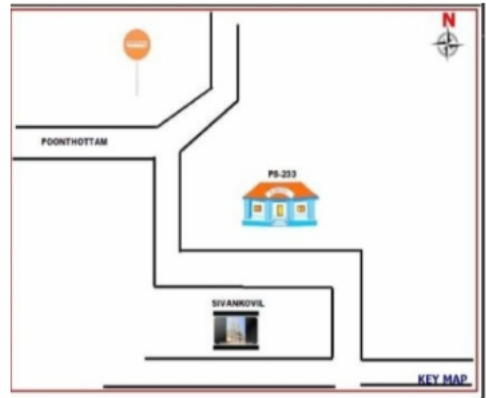

**Polling Station Building Front View**

**Polling Station Front View**

**Cad View**

**Key MAP View**

1	SGB1781160	பெயர் : அய்யாசாமி தந்தை பெயர் : உத்திராபதி வீட்டு எண் : 1 வயது : 76 பாலினம் : ஆண்	Photo is available	2	SGB0770883	பெயர் : பிரபு தந்தை பெயர் : அய்யாசாமி வீட்டு எண் : 1 வயது : 29 பாலினம் : ஆண்	Photo is available	3	SGB2462737	பெயர் : தருண் தந்தை பெயர் : ரமேஷ் வீட்டு எண் : 1 வயது : 19 பாலினம் : ஆண்	Photo is available
4	SGB0476721	பெயர் : சதிஷ்குமார் தந்தை பெயர் : செல்வராஜ் வீட்டு எண் : 1-5 வயது : 35 பாலினம் : ஆண்	Photo is available	5	SGB0138289	பெயர் : ஜெயப்பிரகாஷ் ராமசாமி தந்தை பெயர் : ராமசாமி வீட்டு எண் : 1/11 வயது : 35 பாலினம் : ஆண்	Photo is available	6	SGB0602193	பெயர் : சத்தியா கணவர் பெயர் : கணேஷ்குமார் வீட்டு எண் : 1-12 வயது : 45 பாலினம் : பெண்	Photo is available
7	SGB2421089	பெயர் : தவசீலன் தந்தை பெயர் : ஜெயராஜ் வீட்டு எண் : 1/13 வயது : 20 பாலினம் : ஆண்	Photo is available	8	SGB0337048	பெயர் : கோபிநாத் தந்தை பெயர் : குணசேகரன் வீட்டு எண் : 1-18 வயது : 35 பாலினம் : ஆண்	Photo is available	9	SGB0809723	பெயர் : ராஜபாண்டியன் தந்தை பெயர் : கோவிந்தராஜ் வீட்டு எண் : 1-26 வயது : 29 பாலினம் : ஆண்	Photo is available
10	SGB1014885	பெயர் : விக்னேஷ் தந்தை பெயர் : கோவிந்தராஜ் வீட்டு எண் : 1-26 வயது : 27 பாலினம் : ஆண்	Photo is available	11	SGB0337006	பெயர் : விமலா தாயின் பெயர் : நீலாவதி வீட்டு எண் : 1-39 வயது : 48 பாலினம் : பெண்	Photo is available	12	SGB2353860	பெயர் : சங்கவி கணவர் பெயர் : சங்கர் வீட்டு எண் : 2-75 வயது : 24 பாலினம் : பெண்	Photo is available
13	FGS1105162	பெயர் : கிருஷ்ணமூர்த்தி தந்தை பெயர் : வீராசாமி வீட்டு எண் : 3 வயது : 53 பாலினம் : ஆண்	Photo is available	14	FGS2601573	பெயர் : விஜயலெட்சுமி கணவர் பெயர் : கிருஷ்ணமூர்த்தி வீட்டு எண் : 3 வயது : 46 பாலினம் : பெண்	Photo is available	15	SGB2095677	பெயர் : விக்னேஸ்வரன் தந்தை பெயர் : கிருஷ்ணமூர்த்தி வீட்டு எண் : 3 வயது : 24 பாலினம் : ஆண்	Photo is available
16	SGB2097152	பெயர் : வினோதினி தந்தை பெயர் : கிருஷ்ணமூர்த்தி வீட்டு எண் : 3 வயது : 23 பாலினம் : பெண்	Photo is available	17	SGB1781186	பெயர் : நாகராஜன் தந்தை பெயர் : மங்காரு வீட்டு எண் : 4 வயது : 72 பாலினம் : ஆண்	Photo is available	18	SGB1781194	பெயர் : தனலெட்சுமி கணவர் பெயர் : நாகராசன் வீட்டு எண் : 4 வயது : 61 பாலினம் : பெண்	Photo is available
19	FGS4086245	பெயர் : முத்து தந்தை பெயர் : நாகராஜன் வீட்டு எண் : 4 வயது : 37 பாலினம் : ஆண்	Photo is available	20	SGB0809756	பெயர் : தியாகு செ தந்தை பெயர் : செல்வராஜ் வீட்டு எண் : 5 வயது : 29 பாலினம் : ஆண்	Photo is available	21	SGB1781210	பெயர் : ஜெயராஜ் தந்தை பெயர் : சாமிகன்னு வீட்டு எண் : 7 வயது : 59 பாலினம் : ஆண்	Photo is available
22	FGS2602043	பெயர் : சமதி கணவர் பெயர் : ஜெயராஜ் வீட்டு எண் : 7 வயது : 52 பாலினம் : பெண்	Photo is available	23	SGB1781236	பெயர் : மகாலிங்கம் தந்தை பெயர் : கிருஷ்ணன் வீட்டு எண் : 8 வயது : 53 பாலினம் : ஆண்	Photo is available	24	FGS4086625	பெயர் : சூதா கணவர் பெயர் : மகாலிங்கம் வீட்டு எண் : 8 வயது : 42 பாலினம் : பெண்	Photo is available
25	SGB2096279	பெயர் : இளந்தென்றல் தந்தை பெயர் : ரவிசந்திரன் வீட்டு எண் : 8 வயது : 23 பாலினம் : ஆண்	Photo is available	26	SGB2462745	பெயர் : முத்துராஜ் தந்தை பெயர் : மகாலிங்கம் வீட்டு எண் : 8 வயது : 20 பாலினம் : பெண்	Photo is available	27	FGS2600203	பெயர் : ரவிச்சந்திரன் தந்தை பெயர் : முருகையன் வீட்டு எண் : 9 வயது : 60 பாலினம் : ஆண்	Photo is available
28	SGB1781244	பெயர் : கலா கணவர் பெயர் : ரவிச்சந்திரன் வீட்டு எண் : 9 வயது : 51 பாலினம் : பெண்	Photo is available	29	SGB2466720	பெயர் : அமிர்ததென்றல் ர தந்தை பெயர் : ரவிச்சந்திரன் வீட்டு எண் : 9 வயது : 19 பாலினம் : ஆண்	Photo is available	30	SGB1781251	பெயர் : மல்லிகா கணவர் பெயர் : செல்வராசு வீட்டு எண் : 10 வயது : 69 பாலினம் : பெண்	Photo is available