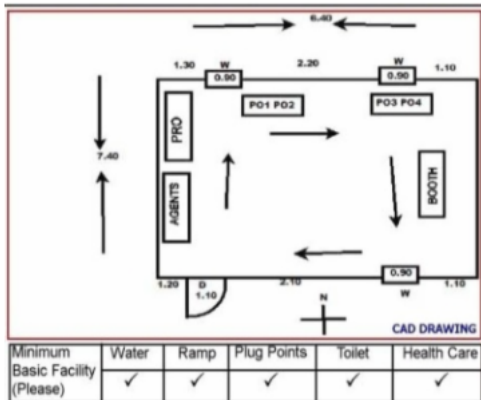

Google Map View

Polling Station Building Front View

Polling Station Front View

Cad View

Key MAP View

1 பெயர் : பிரேம்குமார் தந்தை பெயர்: சுவாமிநாதன் வீட்டு எண் : 1 வயது : 20 பாலினம் : ஆண்	SGB2348803 Photo is available	2 பெயர் : பவித்ரா தந்தை பெயர்: ரமேஷ் வீட்டு எண் : 1/45 வயது : 24 பாலினம் : பெண்	SGB2185023 Photo is available	3 பெயர் : துரை தந்தை பெயர்: நடேசன் வீட்டு எண் : 1-120 வயது : 66 பாலினம் : ஆண்	SGB0677401 Photo is available
4 பெயர் : அரவிந்த் தந்தை பெயர்: செல்வம் வீட்டு எண் : 2/245 வயது : 20 பாலினம் : ஆண்	SGB2439024 Photo is available	5 பெயர் : சபரிநாதன் தந்தை பெயர்: கலியமுர்த்தி வீட்டு எண் : 2/64 174 பிரதான சாலை தெரு வயது : 33 பாலினம் : ஆண்	SGB2216059 Photo is available	6 பெயர் : லோகேஸ்வரன் சு தாயின் பெயர்: மகாலெட்சுமி வீட்டு எண் : 3-415/1 வயது : 19 பாலினம் : ஆண்	SGB2497162 Photo is available
7 பெயர் : கோபி தந்தை பெயர்: ராஜமாணிக்கம் வீட்டு எண் : 4/425 வயது : 54 பாலினம் : ஆண்	FGS1809730 Photo is available	8 பெயர் : ஜெயபால் தந்தை பெயர்: சின்னையன் வீட்டு எண் : 4-433-2 வயது : 53 பாலினம் : ஆண்	SGB0269175 Photo is available	9 பெயர் : மேரி கணவர் பெயர்: ஜெயபால் வீட்டு எண் : 4-433-2 வயது : 46 பாலினம் : பெண்	SGB0181735 Photo is available
10 பெயர் : சங்கரகுரு தந்தை பெயர்: செந்தில்குமார் வீட்டு எண் : 4/435 வயது : 35 பாலினம் : ஆண்	SGB0101287 Photo is available	11 பெயர் : நிஷாந்தி கணேசன் தந்தை பெயர்: கணேசன் வீட்டு எண் : 56 வயது : 27 பாலினம் : பெண்	SGB2498137 Photo is available	12 பெயர் : விக்னேஷ் தந்தை பெயர்: சேகர் வீட்டு எண் : 117/1 வயது : 21 பாலினம் : ஆண்	SGB2418606 Photo is available
13 பெயர் : குமணவதி கணவர் பெயர்: தியாகு வீட்டு எண் : 138 வயது : 45 பாலினம் : பெண்	SGB0539130 Photo is available	14 பெயர் : ரவிச்சந்திரன் தந்தை பெயர்: அய்யாறு வீட்டு எண் : 146/1 வயது : 51 பாலினம் : ஆண்	SGB1796770 Photo is available	15 பெயர் : அமுதா கணவர் பெயர்: ரவிச்சந்திரன் வீட்டு எண் : 146/1 வயது : 46 பாலினம் : பெண்	SGB1796788 Photo is available
16 பெயர் : பிரகாஷ் ராமதாஸ் தந்தை பெயர்: ராமதாஸ் வீட்டு எண் : 264 வயது : 22 பாலினம் : ஆண்	SGB2390458 Photo is available	17 பெயர் : பாஸ்கரன் தந்தை பெயர்: தங்கவேலு வீட்டு எண் : 331 வயது : 58 பாலினம் : ஆண்	SGB0062943 Photo is available	18 பெயர் : காந்திமதி கணவர் பெயர்: பாஸ்கரன் வீட்டு எண் : 331 வயது : 53 பாலினம் : பெண்	SGB0062950 Photo is available
19 பெயர் : ஸ்டெல்லா தந்தை பெயர்: பாஸ்கரன் வீட்டு எண் : 331 வயது : 32 பாலினம் : பெண்	SGB0677682 Photo is available	20 பெயர் : வீரராகவன் தந்தை பெயர்: நமசிவாயம் வீட்டு எண் : 332 வயது : 51 பாலினம் : ஆண்	FGS4087060 Photo is available	21 பெயர் : தனலெட்சுமி கணவர் பெயர்: வீரராகவன் வீட்டு எண் : 332 வயது : 45 பாலினம் : பெண்	SGB0865055 Photo is available
22 பெயர் : வீத ஹரிஹரன் தந்தை பெயர்: வீரராகவன் வீட்டு எண் : 332 வயது : 19 பாலினம் : ஆண்	SGB2479939 Photo is available	23 பெயர் : செல்வகணபதி தந்தை பெயர்: கமலாகரன் வீட்டு எண் : 333 வயது : 56 பாலினம் : ஆண்	SGB1790336 Photo is available	24 பெயர் : கமலவேணி கணவர் பெயர்: செல்வகணபதி வீட்டு எண் : 333 வயது : 50 பாலினம் : பெண்	FGS1104157 Photo is available
25 பெயர் : சொர்ணலதா தந்தை பெயர்: செல்வகணபதி வீட்டு எண் : 333 வயது : 28 பாலினம் : பெண்	SGB0864538 Photo is available	26 பெயர் : சிவபிரகாசம் தந்தை பெயர்: செல்வகணபதி வீட்டு எண் : 333 வயது : 23 பாலினம் : ஆண்	SGB2110658 Photo is available	27 பெயர் : ராஜேஸ்வரி கணவர் பெயர்: பாஸ்கரன் வீட்டு எண் : 334 வயது : 67 பாலினம் : பெண்	SGB1790344 Photo is available
28 பெயர் : கணேசன் தந்தை பெயர்: சின்னதம்பி வீட்டு எண் : 336 வயது : 67 பாலினம் : ஆண்	SGB1790369 Photo is available	29 பெயர் : தேவிகா கணவர் பெயர்: கணேசன் வீட்டு எண் : 336 வயது : 51 பாலினம் : பெண்	SGB1790377 Photo is available	30 பெயர் : அருள்குமார் தந்தை பெயர்: கணேசன் வீட்டு எண் : 336 வயது : 40 பாலினம் : ஆண்	FGS3948726 Photo is available