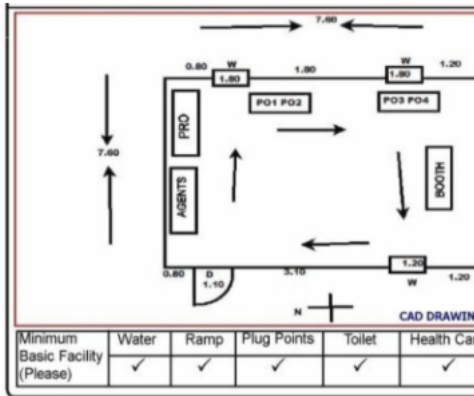

வாக்காளர் பதிவு அலுவலரின்
கையொப்பம்

Nazri Naksha

Google Map View

Polling Station Building Front View

Polling Station Front View

Cad View

Key MAP View

| | | | | | |
|---|------------|--|------------|---|------------|
| 1 பெயர் : கற்பகம் தந்தை பெயர் : ராஜமாணிக்கம் வீட்டு எண் : 1 வயது : 62 பாலினம் : பெண் Photo is available | SGB0933580 | 2 பெயர் : சரவணன் தந்தை பெயர் : தெட்சினாமூர்த்தி வீட்டு எண் : 1 வயது : 37 பாலினம் : ஆண் Photo is available | SGB0538132 | 3 பெயர் : சுதீப்தர்ஷன் உத்திராபதி தந்தை பெயர் : உத்திராபதி வீட்டு எண் : 1 வயது : 20 பாலினம் : ஆண் Photo is available | SGB2417517 |
| 4 பெயர் : பிரதீபா கணவர் பெயர் : சக்திவேல் வீட்டு எண் : 3/48/1 வயது : 32 பாலினம் : பெண் Photo is available | SGB0505644 | 5 பெயர் : வெண்ணிலா கணவர் பெயர் : கார்த்திகேயன் வீட்டு எண் : 4/23A வயது : 31 பாலினம் : பெண் Photo is available | SGB1166123 | 6 பெயர் : முகமது சமீர் தந்தை பெயர் : பஷீர் அகமது வீட்டு எண் : 4/28 te 1 வயது : 26 பாலினம் : ஆண் Photo is available | SGB1124643 |
| 7 பெயர் : கணியன் தந்தை பெயர் : சீனிவாசன் வீட்டு எண் : 4/63 வயது : 27 பாலினம் : ஆண் Photo is available | SGB1166024 | 8 பெயர் : அசோக் தந்தை பெயர் : ரவி வீட்டு எண் : 4/862 வயது : 26 பாலினம் : ஆண் Photo is available | SGB1166016 | 9 பெயர் : சிந்துஜா கணவர் பெயர் : ராம்குமார் வீட்டு எண் : 5/73 வயது : 29 பாலினம் : பெண் Photo is available | SGB2483014 |
| 10 பெயர் : திண்டிக்குமார் தந்தை பெயர் : சந்திரசேகரன் வீட்டு எண் : 5/73 வயது : 29 பாலினம் : ஆண் Photo is available | SGB0770198 | # 11 பெயர் : பிரேமாவதி ராஜசேகரன் கணவர் பெயர் : ராஜசேகரன் வீட்டு எண் : 5-73B வயது : 58 பாலினம் : பெண் Photo is available | FGS1117837 | # 12 பெயர் : வித்யா ஆதித்தன் கணவர் பெயர் : ஆதித்தன் வீட்டு எண் : 5-73B வயது : 38 பாலினம் : பெண் Photo is available | SGB0863795 |
| # 13 பெயர் : திவ்யா அருண்மொழி கணவர் பெயர் : அருண்மொழி பாலகிருஷ்ணன் வீட்டு எண் : 5-73B வயது : 34 பாலினம் : பெண் Photo is available | SGB0167759 | 14 பெயர் : பிரேமி தந்தை பெயர் : பாலச்சந்திரன் வீட்டு எண் : 5-74 வயது : 27 பாலினம் : பெண் Photo is available | SGB1015338 | 15 பெயர் : இந்திராணி கணவர் பெயர் : ராசநாயுடு வீட்டு எண் : 15-7 வயது : 70 பாலினம் : பெண் Photo is available | SGB0139162 |
| 16 பெயர் : சித்ரா தந்தை பெயர் : ராசநாயுடு வீட்டு எண் : 15-7 வயது : 50 பாலினம் : பெண் Photo is available | SGB0139154 | 17 பெயர் : ரானிகா தந்தை பெயர் : ராஜேந்தரன் வீட்டு எண் : 57-1 வயது : 23 பாலினம் : பெண் Photo is available | SGB2136836 | 18 பெயர் : அரவிந்தன் தந்தை பெயர் : அசோகன் வீட்டு எண் : 57/3 வயது : 23 பாலினம் : ஆண் Photo is available | SGB2175503 |
| 19 பெயர் : ராம்குமார் தந்தை பெயர் : குணசேகரன் வீட்டு எண் : 73 வயது : 32 பாலினம் : ஆண் Photo is available | SGB0770180 | # 20 பெயர் : ஆகாஷ் சுபகேசன் தந்தை பெயர் : சுபகேசன் வீட்டு எண் : 133 வயது : 21 பாலினம் : ஆண் Photo is available | SGB2281392 | 21 பெயர் : காயத்ரிதேவி தந்தை பெயர் : மதிவாணன் வீட்டு எண் : 173 வயது : 34 பாலினம் : பெண் Photo is available | SGB0518241 |
| 22 பெயர் : ஆனந்தி அறிவழகன் தாயின் பெயர் : கவிதா அறிவழகன் வீட்டு எண் : 317 வயது : 20 பாலினம் : பெண் Photo is available | SGB2411130 | 23 பெயர் : சகிதாபானு கணவர் பெயர் : ஜாகீர் உசேன் வீட்டு எண் : 349-4 வயது : 50 பாலினம் : பெண் Photo is available | SGB0770289 | S 24 பெயர் : சூர்யா ச சா தந்தை பெயர் : சரவணன் சி வீட்டு எண் : 411/6 வயது : 20 பாலினம் : ஆண் Photo is available | SGB2410116 |
| 25 பெயர் : இய்யனார் தந்தை பெயர் : ராமசந்திரன் வீட்டு எண் : 491 வயது : 25 பாலினம் : ஆண் Photo is available | SGB2175461 | 26 பெயர் : ஜெயக்குமார் தந்தை பெயர் : கருப்பையாநாடார் வீட்டு எண் : 494-1 வயது : 64 பாலினம் : ஆண் Photo is available | SGB1806421 | 27 பெயர் : மேகலா கணவர் பெயர் : சாரங்கதரன் வீட்டு எண் : 496 வயது : 81 பாலினம் : பெண் Photo is available | SGB1806447 |
| 28 பெயர் : சுயம்புராஜ் தந்தை பெயர் : அய்யாக்கனிநாடார் வீட்டு எண் : 496B வயது : 68 பாலினம் : ஆண் Photo is available | SGB1806454 | 29 பெயர் : சிவமனோகரி தந்தை பெயர் : சுயம்புராஜ் வீட்டு எண் : 496B வயது : 36 பாலினம் : பெண் Photo is available | SGB0101535 | 30 பெயர் : ஜெயலட்சுமி கணவர் பெயர் : ஜெயக்குமார் வீட்டு எண் : 498 வயது : 54 பாலினம் : பெண் Photo is available | SGB1806462 |