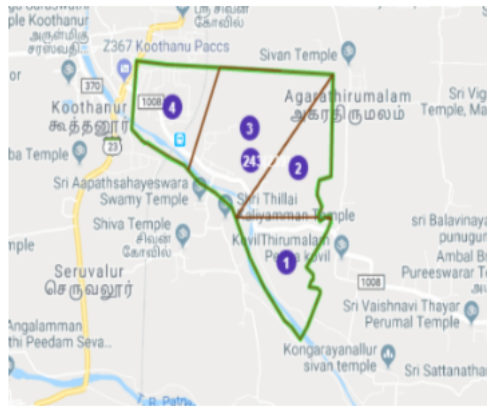

Nazri Naksha