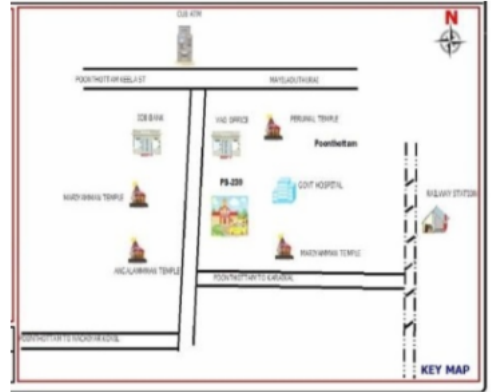

**Google Map View**

**Polling Station Building Front View**

**Polling Station Front View**

**Cad View**

**Key MAP View**

1	FGS1117829	பெயர் : வசந்தகோகிலம் கணவர் பெயர்: தியாகராஜன் வீட்டு எண் : 1 வயது : 57 பாலினம் : பெண்	Photo is available	2	SGB0808790	பெயர் : அனுசுயா தந்தை பெயர்: சுப்ரமணியன் வீட்டு எண் : 1 வயது : 30 பாலினம் : பெண்	Photo is available	3	SGB0808808	பெயர் : ரமிளா தந்தை பெயர்: வேணுகோபால் வீட்டு எண் : 1 வயது : 29 பாலினம் : பெண்	Photo is available
4	SGB0862631	பெயர் : நித்யா தந்தை பெயர்: கோவிந்தசாமி வீட்டு எண் : 1 வயது : 29 பாலினம் : பெண்	Photo is available	5	SGB0139535	பெயர் : பாலமுருகன் தந்தை பெயர்: நீலமேகம் வீட்டு எண் : 8-64 வயது : 35 பாலினம் : ஆண்	Photo is available	6	SGB0139303	பெயர் : மணிவண்ணன் தந்தை பெயர்: துரைசாமி வீட்டு எண் : 8-64B வயது : 35 பாலினம் : ஆண்	Photo is available
7	SGB1753516	பெயர் : ரா விவேகானந்தன் தந்தை பெயர்: ராஜாங்கம் வீட்டு எண் : 8/67 பி, வயது : 57 பாலினம் : ஆண்	Photo is available	8	SGB2048973	பெயர் : சகிலா கணவர் பெயர்: சரபோஜி வீட்டு எண் : 8/74 வயது : 32 பாலினம் : பெண்	Photo is available	9	SGB0808758	பெயர் : திவ்யா தந்தை பெயர்: வாசுதேவன் வீட்டு எண் : 8-85 வயது : 29 பாலினம் : ஆண்	Photo is available
10	SGB0479170	பெயர் : ரமாதேவி கணவர் பெயர்: ஸ்டாலின் வீட்டு எண் : 8-87 வயது : 39 பாலினம் : பெண்	Photo is available	11	SGB0479147	பெயர் : ரம்யா தந்தை பெயர்: நாகராஜன் வீட்டு எண் : 8-99A வயது : 38 பாலினம் : பெண்	Photo is available	12	SGB2348969	பெயர் : பவித்ரா தந்தை பெயர்: கிருபாகரன் வீட்டு எண் : 17 வயது : 20 பாலினம் : பெண்	Photo is available
13	SGB0769869	பெயர் : அசோக்ராஜ் தந்தை பெயர்: சேகர் வீட்டு எண் : 88 வயது : 30 பாலினம் : ஆண்	Photo is available	14	SGB0101733	பெயர் : மூவேந்தன் தந்தை பெயர்: முனுசாமி வீட்டு எண் : 99 வயது : 36 பாலினம் : ஆண்	Photo is available	15	SGB0808709	பெயர் : தாரினி தந்தை பெயர்: காமராஜ் வீட்டு எண் : 142 வயது : 30 பாலினம் : பெண்	Photo is available
16	SGB1080811	பெயர் : குமார் தந்தை பெயர்: தனபால் வீட்டு எண் : 145 வயது : 42 பாலினம் : ஆண்	Photo is available	17	SGB0808717	பெயர் : முத்தம்மாள் கணவர் பெயர்: கலியபெருமாள் வீட்டு எண் : 148 வயது : 45 பாலினம் : பெண்	Photo is available	18	SGB0064469	பெயர் : அமுதா கணவர் பெயர்: பாண்டியன் வீட்டு எண் : 165 வயது : 46 பாலினம் : பெண்	Photo is available
19	SGB2294460	பெயர் : ஜோதிபுரீ தந்தை பெயர்: பாண்டியன் வீட்டு எண் : 165 2 வயது : 21 பாலினம் : பெண்	Photo is available	20	SGB1080795	பெயர் : மாதவி கணவர் பெயர்: ராமச்சந்திரன் வீட்டு எண் : 172 வயது : 29 பாலினம் : பெண்	Photo is available	21	SGB2391928	பெயர் : ராகவன் தந்தை பெயர்: ராமச்சந்திரன் வீட்டு எண் : 172 வயது : 28 பாலினம் : ஆண்	Photo is available
22	SGB0064246	பெயர் : பிச்சையம்மாள் கணவர் பெயர்: வாசுதேவன் வீட்டு எண் : 174 வயது : 50 பாலினம் : பெண்	Photo is available	23	SGB0862797	பெயர் : கவியரசி தந்தை பெயர்: வாசுதேவன் வீட்டு எண் : 174 வயது : 28 பாலினம் : பெண்	Photo is available	24	SGB0808741	பெயர் : சும்தி கணவர் பெயர்: செல்வம் வீட்டு எண் : 179 வயது : 50 பாலினம் : பெண்	Photo is available
25	SGB0862441	பெயர் : கவியரசன் தந்தை பெயர்: அய்யாத்துரை வீட்டு எண் : 181 வயது : 28 பாலினம் : ஆண்	Photo is available	26	SGB0337980	பெயர் : மாரியம்மாள் கணவர் பெயர்: ஜெயபால் வீட்டு எண் : 193 வயது : 38 பாலினம் : பெண்	Photo is available	27	SGB2265494	பெயர் : ஆர்த்தி தந்தை பெயர்: ராஜேந்திரன் வீட்டு எண் : 216 3 வயது : 22 பாலினம் : பெண்	Photo is available
28	FGS2605343	பெயர் : மலர்விழி கணவர் பெயர்: பாலு வீட்டு எண் : 229 வயது : 56 பாலினம் : பெண்	Photo is available	29	SGB0808832	பெயர் : அபிலாஷ்சாகர் தந்தை பெயர்: பாலு வீட்டு எண் : 229 வயது : 32 பாலினம் : ஆண்	Photo is available	30	SGB0862656	பெயர் : பிருத்திவிசாகர் தந்தை பெயர்: பாலு வீட்டு எண் : 229 வயது : 30 பாலினம் : ஆண்	Photo is available