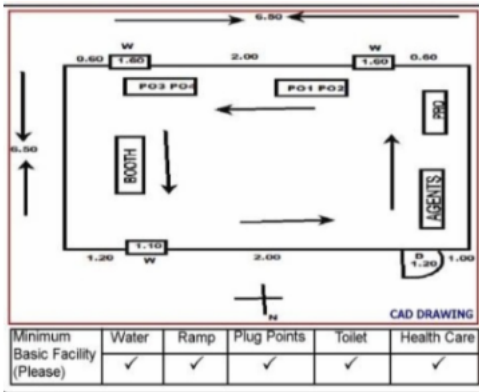

**Google Map View**

**Polling Station Building Front View**

**Polling Station Front View**

**Cad View**

**Key MAP View**

1	FGS1117829	பெயர் : வசந்தகோகிலம் கணவர் பெயர்: தியாகராஜன் வீட்டு எண் : 1 வயது : 57 பாலினம் : பெண்	Photo is available	2	SGB0808790	பெயர் : அனுசுயா தந்தை பெயர்: சுப்ரமணியன் வீட்டு எண் : 1 வயது : 30 பாலினம் : பெண்	Photo is available	3	SGB0808808	பெயர் : ரமிளா தந்தை பெயர்: வேணுகோபால் வீட்டு எண் : 1 வயது : 29 பாலினம் : பெண்	Photo is available
4	SGB0862631	பெயர் : நித்யா தந்தை பெயர்: கோவிந்தசாமி வீட்டு எண் : 1 வயது : 29 பாலினம் : பெண்	Photo is available	5	SGB0139535	பெயர் : பாலமுருகன் தந்தை பெயர்: நீலமேகம் வீட்டு எண் : 8-64 வயது : 35 பாலினம் : ஆண்	Photo is available	6	SGB0139303	பெயர் : மணிவண்ணன் தந்தை பெயர்: துரைசாமி வீட்டு எண் : 8-64B வயது : 35 பாலினம் : ஆண்	Photo is available
7	SGB1753516	பெயர் : ரா விவேகானந்தன் தந்தை பெயர்: ராஜாங்கம் வீட்டு எண் : 8/67 பி, வயது : 57 பாலினம் : ஆண்	Photo is available	8	SGB2048973	பெயர் : சகிலா கணவர் பெயர்: சரபோஜி வீட்டு எண் : 8/74 வயது : 32 பாலினம் : பெண்	Photo is available	9	SGB0808758	பெயர் : திவ்யா தந்தை பெயர்: வாசுதேவன் வீட்டு எண் : 8-85 வயது : 29 பாலினம் : ஆண்	Photo is available
10	SGB0479170	பெயர் : ரமாதேவி கணவர் பெயர்: ஸ்டாலின் வீட்டு எண் : 8-87 வயது : 39 பாலினம் : பெண்	Photo is available	11	SGB0479147	பெயர் : ரம்யா தந்தை பெயர்: நாகராஜன் வீட்டு எண் : 8-99A வயது : 38 பாலினம் : பெண்	Photo is available	12	SGB2348969	பெயர் : பவித்ரா தந்தை பெயர்: கிருபாகரன் வீட்டு எண் : 17 வயது : 20 பாலினம் : பெண்	Photo is available
13	SGB0769869	பெயர் : அசோக்ராஜ் தந்தை பெயர்: சேகர் வீட்டு எண் : 88 வயது : 30 பாலினம் : ஆண்	Photo is available	14	SGB0101733	பெயர் : மூவேந்தன் தந்தை பெயர்: முனுசாமி வீட்டு எண் : 99 வயது : 36 பாலினம் : ஆண்	Photo is available	15	SGB0808709	பெயர் : தாரினி தந்தை பெயர்: காமராஜ் வீட்டு எண் : 142 வயது : 30 பாலினம் : பெண்	Photo is available
16	SGB1080811	பெயர் : குமார் தந்தை பெயர்: தனபால் வீட்டு எண் : 145 வயது : 42 பாலினம் : ஆண்	Photo is available	17	SGB0808717	பெயர் : முத்தம்மாள் கணவர் பெயர்: கலியபெருமாள் வீட்டு எண் : 148 வயது : 45 பாலினம் : பெண்	Photo is available	18	SGB0064469	பெயர் : அமுதா கணவர் பெயர்: பாண்டியன் வீட்டு எண் : 165 வயது : 46 பாலினம் : பெண்	Photo is available
19	SGB2294460	பெயர் : ஜோதிபுரீ தந்தை பெயர்: பாண்டியன் வீட்டு எண் : 165 2 வயது : 21 பாலினம் : பெண்	Photo is available	20	SGB1080795	பெயர் : மாதவி கணவர் பெயர்: ராமச்சந்திரன் வீட்டு எண் : 172 வயது : 29 பாலினம் : பெண்	Photo is available	21	SGB2391928	பெயர் : ராகவன் தந்தை பெயர்: ராமச்சந்திரன் வீட்டு எண் : 172 வயது : 28 பாலினம் : ஆண்	Photo is available
22	SGB0064246	பெயர் : பிச்சையம்மாள் கணவர் பெயர்: வாசுதேவன் வீட்டு எண் : 174 வயது : 50 பாலினம் : பெண்	Photo is available	23	SGB0862797	பெயர் : கவியரசி தந்தை பெயர்: வாசுதேவன் வீட்டு எண் : 174 வயது : 28 பாலினம் : பெண்	Photo is available	24	SGB0808741	பெயர் : சும்தி கணவர் பெயர்: செல்வம் வீட்டு எண் : 179 வயது : 50 பாலினம் : பெண்	Photo is available
25	SGB0862441	பெயர் : கவியரசன் தந்தை பெயர்: அய்யாத்துரை வீட்டு எண் : 181 வயது : 28 பாலினம் : ஆண்	Photo is available	26	SGB0337980	பெயர் : மாரியம்மாள் கணவர் பெயர்: ஜெயபால் வீட்டு எண் : 193 வயது : 38 பாலினம் : பெண்	Photo is available	27	SGB2265494	பெயர் : ஆர்த்தி தந்தை பெயர்: ராஜேந்திரன் வீட்டு எண் : 216 3 வயது : 22 பாலினம் : பெண்	Photo is available
28	FGS2605343	பெயர் : மலர்விழி கணவர் பெயர்: பாலு வீட்டு எண் : 229 வயது : 56 பாலினம் : பெண்	Photo is available	29	SGB0808832	பெயர் : அபிலாஷ்சாகர் தந்தை பெயர்: பாலு வீட்டு எண் : 229 வயது : 32 பாலினம் : ஆண்	Photo is available	30	SGB0862656	பெயர் : பிருத்திவிசாகர் தந்தை பெயர்: பாலு வீட்டு எண் : 229 வயது : 30 பாலினம் : ஆண்	Photo is available