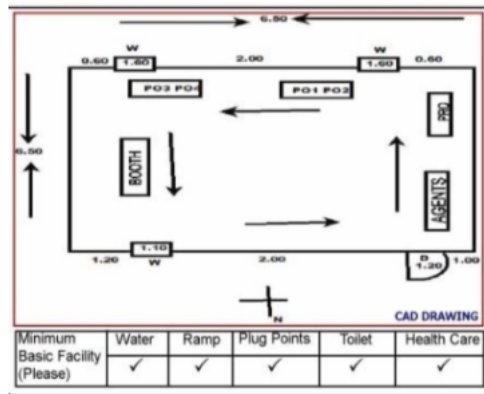

Google Map View

Polling Station Building Front View

Polling Station Front View

Cad View

Key MAP View

1 பெயர் : ராமன் தந்தை பெயர் : நடராஜன் வீட்டு எண் : 1 வயது : 47 பாலினம் : ஆண் Photo is available	SGB0518142	2 பெயர் : மணிமேகலை கணவர் பெயர் : மாரிமுத்து வீட்டு எண் : 1 வயது : 44 பாலினம் : பெண் Photo is available	SGB0538751	3 பெயர் : மோகனா கணவர் பெயர் : காந்தி வீட்டு எண் : 1 வயது : 39 பாலினம் : பெண் Photo is available	SGB0538777
4 பெயர் : அருண் குமார் தந்தை பெயர் : சுந்தரமூர்த்தி வீட்டு எண் : 1-2 வயது : 28 பாலினம் : ஆண் Photo is available	SGB1039478	5 பெயர் : கனகதீபா கணவர் பெயர் : கிரி வீட்டு எண் : 1-2A வயது : 42 பாலினம் : பெண் Photo is available	SGB0518035	6 பெயர் : நித்யா கணவர் பெயர் : சரவணன் வீட்டு எண் : 1-3A வயது : 40 பாலினம் : பெண் Photo is available	SGB0269571
7 பெயர் : செந்தமிழ்செல்வி கணவர் பெயர் : சிவக்குமார் வீட்டு எண் : 1-6 வயது : 36 பாலினம் : பெண் Photo is available	SGB0366690	#2 8 பெயர் : சுகந்தி ரமேஷ் கணவர் பெயர் : ரமேஷ் வீட்டு எண் : 1-7 வயது : 42 பாலினம் : பெண் Photo is available	SGB0269399	9 பெயர் : சீமாதேவி தந்தை பெயர் : காந்தி வீட்டு எண் : 1-8-1B வயது : 31 பாலினம் : பெண் Photo is available	SGB0809368
10 பெயர் : வெங்கடேசன் தந்தை பெயர் : ராமமூர்த்தி வீட்டு எண் : 1-9A வயது : 39 பாலினம் : ஆண் Photo is available	SGB0138578	11 பெயர் : திவ்யா கணவர் பெயர் : பிரபு வீட்டு எண் : 1-18பீ வயது : 34 பாலினம் : பெண் Photo is available	SGB2172559	12 பெயர் : இராஜகோபால் தந்தை பெயர் : முருகேசன் வீட்டு எண் : 1-20 வயது : 33 பாலினம் : ஆண் Photo is available	SGB0505545
#2 13 பெயர் : பூர்ணகலா ஜோதி தாயின் பெயர் : ஜோதி வீட்டு எண் : 1-21ஏ வயது : 26 பாலினம் : பெண் Photo is available	SGB1165620	14 பெயர் : திவ்யபாரதி கணவர் பெயர் : பாலாஜி வீட்டு எண் : 1-22 வயது : 35 பாலினம் : பெண் Photo is available	SGB0864280	15 பெயர் : கற்பகம் கணவர் பெயர் : மணிகண்ணன் வீட்டு எண் : 1-22 வயது : 34 பாலினம் : பெண் Photo is available	SGB2114726
16 பெயர் : சொர்ணலதா கணவர் பெயர் : தர்மராஜன் வீட்டு எண் : 1-23 வயது : 40 பாலினம் : பெண் Photo is available	SGB0678417	17 பெயர் : சரஸ்வதி தந்தை பெயர் : முருகதாஸ் வீட்டு எண் : 1-24B வயது : 41 பாலினம் : பெண் Photo is available	SGB0138586	18 பெயர் : வெங்கடேசன் தந்தை பெயர் : ஆறுமுகம் வீட்டு எண் : 1-25 வயது : 34 பாலினம் : ஆண் Photo is available	SGB0269597
19 பெயர் : வினிதா கணவர் பெயர் : ரமேஷ் வீட்டு எண் : 1-26 வயது : 29 பாலினம் : பெண் Photo is available	SGB0933721	20 பெயர் : லதா கணவர் பெயர் : குமார் வீட்டு எண் : 1-27B வயது : 51 பாலினம் : பெண் Photo is available	SGB0138594	21 பெயர் : சதாசிவம் தந்தை பெயர் : ராஜேந்திரன் வீட்டு எண் : 1-31 வயது : 36 பாலினம் : ஆண் Photo is available	SGB0269407
22 பெயர் : குணா தந்தை பெயர் : குணசேகரன் வீட்டு எண் : 1-43 வயது : 28 பாலினம் : ஆண் Photo is available	SGB0864306	23 பெயர் : வசுதேவன் தந்தை பெயர் : சுந்தர்ராஜன் வீட்டு எண் : 1/43ஏ வயது : 38 பாலினம் : ஆண் Photo is available	SGB2442788	24 பெயர் : ராஜேஷ் குமார் தந்தை பெயர் : ராஜேந்திரன் வீட்டு எண் : 1-54 வயது : 24 பாலினம் : ஆண் Photo is available	SGB2113926
25 பெயர் : அருண் தந்தை பெயர் : மணி வீட்டு எண் : 1-54-C வயது : 29 பாலினம் : ஆண் Photo is available	SGB0864298	26 பெயர் : கதிர்ச்செல்வன் தந்தை பெயர் : பொன்னன் வீட்டு எண் : 1-54C1 வயது : 48 பாலினம் : ஆண் Photo is available	SGB0678573	27 பெயர் : லலிதா கணவர் பெயர் : கதிர்ச்செல்வன் வீட்டு எண் : 1-54C1 வயது : 38 பாலினம் : பெண் Photo is available	SGB0678532
28 பெயர் : அபிராமி கணவர் பெயர் : பிரேம் குமார் வீட்டு எண் : 1-55 வயது : 28 பாலினம் : பெண் Photo is available	SGB2172492	29 பெயர் : பிரவிணா தந்தை பெயர் : ரெங்கநாதன் வீட்டு எண் : 1-55 வயது : 25 பாலினம் : பெண் Photo is available	SGB2114692	30 பெயர் : புனிதா தந்தை பெயர் : நடராஜன் வீட்டு எண் : 1/56ஏ வயது : 21 பாலினம் : பெண் Photo is available	SGB2338119