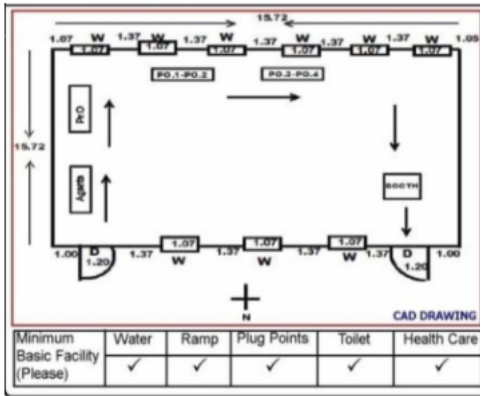

Google Map View

Polling Station Building Front View

Polling Station Front View

Cad View

Key MAP View

சட்டமன்றத் தொகுதியின் எண் மற்றும் பெயர் : 169-நன்னிலம் மற்றும் பெயர் : 1-கொத்தவாசல் (வ.கி.) மற்றும் (ஊ), கொத்தவாசல் குடியானத்தெரு வார்டு-1