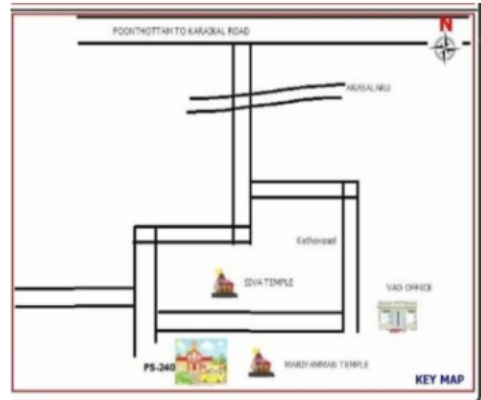

Google Map View

Polling Station Building Front View

Polling Station Front View

Cad View

Key MAP View

சட்டமன்றத் தொகுதியின் எண் மற்றும் பெயர் : 169-நன்னிலம் மற்றும் பெயர் : 1-கொத்தவாசல் (வ.கி.) மற்றும் (ஊ), கொத்தவாசல் குடியானத்தெரு வார்டு-1