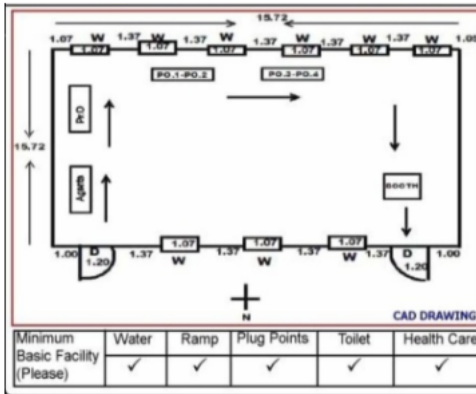

Google Map View

Polling Station Building Front View

Polling Station Front View

Cad View

Key MAP View

1 பெயர் : ஜீவா தந்தை பெயர்: முத்துக்ரிஷ்ணன் வீட்டு எண் : 0 வயது : 28 பாலினம் : ஆண்	SGB1166685 Photo is available	2 பெயர் : ராஜா மு தந்தை பெயர்: முத்து கிருஷ்ணன் வீட்டு எண் : 0 வயது : 26 பாலினம் : ஆண்	SGB1166651 Photo is available	3 பெயர் : மாதவன் தந்தை பெயர்: மணி வீட்டு எண் : 1 வயது : 29 பாலினம் : ஆண்	SGB1080571 Photo is available
4 பெயர் : ஹரிஸ் தந்தை பெயர்: கண்ணதாசன் வீட்டு எண் : 1 வயது : 19 பாலினம் : ஆண்	SGB2459543 Photo is available	S 5 பெயர் : ரேவதி கணவர் பெயர்: சக்திவேல் வீட்டு எண் : 1-94 வயது : 37 பாலினம் : பெண்	SGB0536961 Photo is available	6 பெயர் : கார்த்தி தந்தை பெயர்: மணி வீட்டு எண் : 1-126 வயது : 30 பாலினம் : ஆண்	SGB0709162 Photo is available
7 பெயர் : ஜெகநாதன் தந்தை பெயர்: முருகையன் வீட்டு எண் : 1-131A வயது : 51 பாலினம் : ஆண்	SGB0064923 Photo is available	8 பெயர் : வெங்கடேசன் தந்தை பெயர்: சந்திரசேகரன் வீட்டு எண் : 1-132 வயது : 33 பாலினம் : ஆண்	SGB0479907 Photo is available	9 பெயர் : சுபிஷா ம தந்தை பெயர்: மனோகர் வீட்டு எண் : 1- 134ஏ வயது : 20 பாலினம் : பெண்	SGB2416212 Photo is available
10 பெயர் : சிவரஞ்சனி தந்தை பெயர்: சிவக்குமார் வீட்டு எண் : 1-139 வயது : 29 பாலினம் : பெண்	SGB0962498 Photo is available	11 பெயர் : மணிகண்டன் தந்தை பெயர்: சிவக்குமார் வீட்டு எண் : 1/139 வயது : 23 பாலினம் : ஆண்	SGB2127363 Photo is available	12 பெயர் : சுகுமாரன் தந்தை பெயர்: நாகப்பன் வீட்டு எண் : 1-141 வயது : 36 பாலினம் : ஆண்	SGB0480038 Photo is available
13 பெயர் : பிரவினா கணவர் பெயர்: வினோதராஜ் வீட்டு எண் : 1-142 வயது : 31 பாலினம் : பெண்	SGB1015676 Photo is available	14 பெயர் : மகேஸ்வரி கணவர் பெயர்: தியகராஜன் வீட்டு எண் : 1-143 வயது : 41 பாலினம் : பெண்	SGB0139915 Photo is available	15 பெயர் : சிவசங்கர் தந்தை பெயர்: சிவகுமார் வீட்டு எண் : 1-143 வயது : 27 பாலினம் : ஆண்	SGB1031228 Photo is available
16 பெயர் : ஜெயசுதா கணவர் பெயர்: ஜெயசங்கர் வீட்டு எண் : 1/144 வயது : 32 பாலினம் : பெண்	SGB2464014 Photo is available	17 பெயர் : உதயகுமார் தந்தை பெயர்: கதிரவன் வீட்டு எண் : 2-165 வயது : 31 பாலினம் : ஆண்	SGB0709212 Photo is available	18 பெயர் : சூரியா தந்தை பெயர்: கார்த்திகயன் வீட்டு எண் : 2/295 வயது : 20 பாலினம் : ஆண்	SGB2383917 Photo is available
19 பெயர் : சூரியா தந்தை பெயர்: ராமன் வீட்டு எண் : 2/488 வயது : 20 பாலினம் : ஆண்	SGB2340370 Photo is available	20 பெயர் : கங்கா தந்தை பெயர்: தத்தமுத்து வீட்டு எண் : 3-31 வயது : 39 பாலினம் : பெண்	SGB0139923 Photo is available	21 பெயர் : நிர்மலா கணவர் பெயர்: மூர்த்தி வீட்டு எண் : 11 வயது : 36 பாலினம் : பெண்	SGB2178374 Photo is available
22 பெயர் : அனிதா தந்தை பெயர்: கண்ணன் வீட்டு எண் : 22 வயது : 23 பாலினம் : பெண்	SGB2178069 Photo is available	23 பெயர் : மணி தந்தை பெயர்: கருப்பையன் வீட்டு எண் : 128 வயது : 64 பாலினம் : ஆண்	SGB1761402 Photo is available	24 பெயர் : சாந்தி கணவர் பெயர்: மணி வீட்டு எண் : 128 வயது : 60 பாலினம் : பெண்	SGB1761410 Photo is available
25 பெயர் : சுகந்தா தந்தை பெயர்: மணி வீட்டு எண் : 128 வயது : 33 பாலினம் : ஆண்	SGB0709204 Photo is available	26 பெயர் : பூபதி கணவர் பெயர்: அன்பழகன் வீட்டு எண் : 129 வயது : 63 பாலினம் : பெண்	SGB1761428 Photo is available	27 பெயர் : சுதாகர் தந்தை பெயர்: அன்பழகன் வீட்டு எண் : 129 வயது : 43 பாலினம் : ஆண்	FGS4022661 Photo is available
28 பெயர் : சுந்தர் தந்தை பெயர்: அன்பழகன் வீட்டு எண் : 129 வயது : 36 பாலினம் : ஆண்	SGB0709147 Photo is available	29 பெயர் : சரோஜா கணவர் பெயர்: ராமையன் வீட்டு எண் : 130 வயது : 61 பாலினம் : பெண்	SGB1761444 Photo is available	30 பெயர் : மங்கையர்க்கரசி கணவர் பெயர்: சந்திரசேகரன் வீட்டு எண் : 132 வயது : 51 பாலினம் : பெண்	SGB1761451 Photo is available