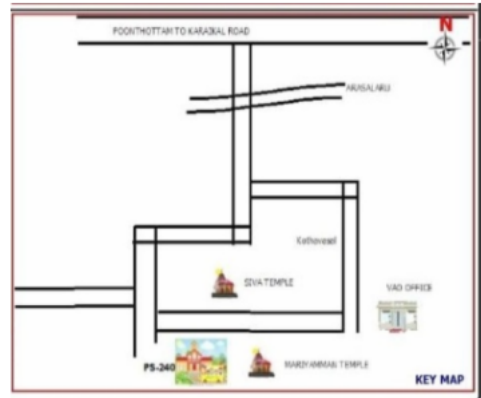

Google Map View

Polling Station Building Front View

Polling Station Front View

Cad View

Key MAP View

1 பெயர் : ஜீவா தந்தை பெயர்: முத்துக்ரிஷ்ணன் வீட்டு எண் : 0 வயது : 28 பாலினம் : ஆண்	SGB1166685 Photo is available	2 பெயர் : ராஜா மு தந்தை பெயர்: முத்து கிருஷ்ணன் வீட்டு எண் : 0 வயது : 26 பாலினம் : ஆண்	SGB1166651 Photo is available	3 பெயர் : மாதவன் தந்தை பெயர்: மணி வீட்டு எண் : 1 வயது : 29 பாலினம் : ஆண்	SGB1080571 Photo is available
4 பெயர் : ஹரிஸ் தந்தை பெயர்: கண்ணதாசன் வீட்டு எண் : 1 வயது : 19 பாலினம் : ஆண்	SGB2459543 Photo is available	S 5 பெயர் : ரேவதி கணவர் பெயர்: சக்திவேல் வீட்டு எண் : 1-94 வயது : 37 பாலினம் : பெண்	SGB0536961 Photo is available	6 பெயர் : கார்த்தி தந்தை பெயர்: மணி வீட்டு எண் : 1-126 வயது : 30 பாலினம் : ஆண்	SGB0709162 Photo is available
7 பெயர் : ஜெகநாதன் தந்தை பெயர்: முருகையன் வீட்டு எண் : 1-131A வயது : 51 பாலினம் : ஆண்	SGB0064923 Photo is available	8 பெயர் : வெங்கடேசன் தந்தை பெயர்: சந்திரசேகரன் வீட்டு எண் : 1-132 வயது : 33 பாலினம் : ஆண்	SGB0479907 Photo is available	9 பெயர் : சுபிஷா ம தந்தை பெயர்: மனோகர் வீட்டு எண் : 1- 134ஏ வயது : 20 பாலினம் : பெண்	SGB2416212 Photo is available
10 பெயர் : சிவரஞ்சனி தந்தை பெயர்: சிவக்குமார் வீட்டு எண் : 1-139 வயது : 29 பாலினம் : பெண்	SGB0962498 Photo is available	11 பெயர் : மணிகண்டன் தந்தை பெயர்: சிவக்குமார் வீட்டு எண் : 1/139 வயது : 23 பாலினம் : ஆண்	SGB2127363 Photo is available	12 பெயர் : சுகுமாரன் தந்தை பெயர்: நாகப்பன் வீட்டு எண் : 1-141 வயது : 36 பாலினம் : ஆண்	SGB0480038 Photo is available
13 பெயர் : பிரவினா கணவர் பெயர்: வினோதராஜ் வீட்டு எண் : 1-142 வயது : 31 பாலினம் : பெண்	SGB1015676 Photo is available	14 பெயர் : மகேஸ்வரி கணவர் பெயர்: தியகராஜன் வீட்டு எண் : 1-143 வயது : 41 பாலினம் : பெண்	SGB0139915 Photo is available	15 பெயர் : சிவசங்கர் தந்தை பெயர்: சிவகுமார் வீட்டு எண் : 1-143 வயது : 27 பாலினம் : ஆண்	SGB1031228 Photo is available
16 பெயர் : ஜெயசுதா கணவர் பெயர்: ஜெயசங்கர் வீட்டு எண் : 1/144 வயது : 32 பாலினம் : பெண்	SGB2464014 Photo is available	17 பெயர் : உதயகுமார் தந்தை பெயர்: கதிரவன் வீட்டு எண் : 2-165 வயது : 31 பாலினம் : ஆண்	SGB0709212 Photo is available	18 பெயர் : சூரியா தந்தை பெயர்: கார்த்திகயன் வீட்டு எண் : 2/295 வயது : 20 பாலினம் : ஆண்	SGB2383917 Photo is available
19 பெயர் : சூரியா தந்தை பெயர்: ராமன் வீட்டு எண் : 2/488 வயது : 20 பாலினம் : ஆண்	SGB2340370 Photo is available	20 பெயர் : கங்கா தந்தை பெயர்: தத்தமுத்து வீட்டு எண் : 3-31 வயது : 39 பாலினம் : பெண்	SGB0139923 Photo is available	21 பெயர் : நிர்மலா கணவர் பெயர்: மூர்த்தி வீட்டு எண் : 11 வயது : 36 பாலினம் : பெண்	SGB2178374 Photo is available
22 பெயர் : அனிதா தந்தை பெயர்: கண்ணன் வீட்டு எண் : 22 வயது : 23 பாலினம் : பெண்	SGB2178069 Photo is available	23 பெயர் : மணி தந்தை பெயர்: கருப்பையன் வீட்டு எண் : 128 வயது : 64 பாலினம் : ஆண்	SGB1761402 Photo is available	24 பெயர் : சாந்தி கணவர் பெயர்: மணி வீட்டு எண் : 128 வயது : 60 பாலினம் : பெண்	SGB1761410 Photo is available
25 பெயர் : சுகந்தா தந்தை பெயர்: மணி வீட்டு எண் : 128 வயது : 33 பாலினம் : ஆண்	SGB0709204 Photo is available	26 பெயர் : பூபதி கணவர் பெயர்: அன்பழகன் வீட்டு எண் : 129 வயது : 63 பாலினம் : பெண்	SGB1761428 Photo is available	27 பெயர் : சுதாகர் தந்தை பெயர்: அன்பழகன் வீட்டு எண் : 129 வயது : 43 பாலினம் : ஆண்	FGS4022661 Photo is available
28 பெயர் : சுந்தர் தந்தை பெயர்: அன்பழகன் வீட்டு எண் : 129 வயது : 36 பாலினம் : ஆண்	SGB0709147 Photo is available	29 பெயர் : சரோஜா கணவர் பெயர்: ராமையன் வீட்டு எண் : 130 வயது : 61 பாலினம் : பெண்	SGB1761444 Photo is available	30 பெயர் : மங்கையர்க்கரசி கணவர் பெயர்: சந்திரசேகரன் வீட்டு எண் : 132 வயது : 51 பாலினம் : பெண்	SGB1761451 Photo is available