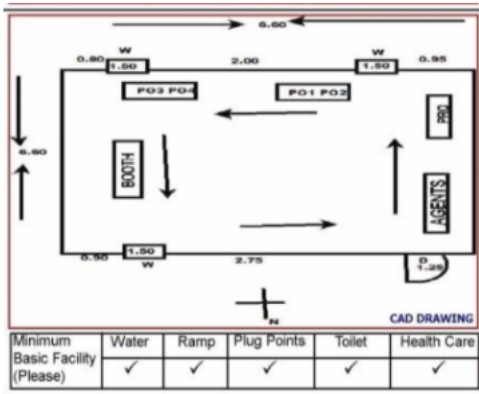

Google Map View

Polling Station Building Front View

Polling Station Front View

Cad View

Key MAP View

1 பெயர் : செளபர்னியா கணவர் பெயர் : கருணாமூர்த்தி வீட்டு எண் : 0 வயது : 23 பாலினம் : பெண் Photo is available	SGB2341451	2 பெயர் : பழனிவேலு தந்தை பெயர் : பாலசுப்ரமணியம் வீட்டு எண் : 1 வயது : 63 பாலினம் : ஆண் Photo is available	SGB1776053	3 பெயர் : கலா கணவர் பெயர் : பழனிவேலு வீட்டு எண் : 1 வயது : 49 பாலினம் : பெண் Photo is available	FGS1135516
4 பெயர் : பொன்னி கணவர் பெயர் : சதீஷ்குமார் வீட்டு எண் : 1 வயது : 40 பாலினம் : பெண் Photo is available	SGB0680082	5 பெயர் : சுகன்யா கணவர் பெயர் : சாரங்கபானி வீட்டு எண் : 1 வயது : 36 பாலினம் : பெண் Photo is available	SGB0680124	6 பெயர் : ராதா கணவர் பெயர் : காத்தலிங்கம் வீட்டு எண் : 1 வயது : 33 பாலினம் : பெண் Photo is available	SGB0292276
7 பெயர் : ராஜ்குமார் தந்தை பெயர் : மகாலிங்கம் வீட்டு எண் : 1 வயது : 32 பாலினம் : ஆண் Photo is available	SGB0680272	8 பெயர் : வெற்றிவேல் தந்தை பெயர் : பழனிவேல் வீட்டு எண் : 1 வயது : 32 பாலினம் : ஆண் Photo is available	SGB0680165	9 பெயர் : ராஜ்குமார் தந்தை பெயர் : ஜெகதிசன் வீட்டு எண் : 1 வயது : 32 பாலினம் : ஆண் Photo is available	SGB0536391
10 பெயர் : விஜய் தந்தை பெயர் : காசிநாதன் வீட்டு எண் : 1 வயது : 31 பாலினம் : ஆண் Photo is available	SGB0536359	11 பெயர் : தீபக் தந்தை பெயர் : ஞானசேகரன் வீட்டு எண் : 1 வயது : 27 பாலினம் : ஆண் Photo is available	SGB1016385	12 பெயர் : விக்னேஷ் தந்தை பெயர் : கோவிந்தராஜ் வீட்டு எண் : 1-33 வயது : 33 பாலினம் : ஆண் Photo is available	SGB0480475
13 பெயர் : முத்து தந்தை பெயர் : கணேசன் வீட்டு எண் : 1-42 வயது : 32 பாலினம் : ஆண் Photo is available	SGB0480210	S 14 பெயர் : ஜீவிதா கணவர் பெயர் : சக்திவேல் வீட்டு எண் : 1-75 வயது : 39 பாலினம் : பெண் DELETED	SGB0480467	15 பெயர் : ஆனந்தி கணவர் பெயர் : சிவஞானம் வீட்டு எண் : 1-113 வயது : 38 பாலினம் : பெண் Photo is available	SGB0808378
S 16 பெயர் : வினோத் தந்தை பெயர் : துரைராஜ் வீட்டு எண் : 1-22 வயது : 33 பாலினம் : ஆண் DELETED	SGB0480269	17 பெயர் : மணிகண்டன் தந்தை பெயர் : பாலு வீட்டு எண் : 1-124 வயது : 34 பாலினம் : ஆண் Photo is available	SGB0480277	S 18 பெயர் : காளிதாஸ் தந்தை பெயர் : மாறியப்பன் வீட்டு எண் : 2-35 வயது : 32 பாலினம் : ஆண் DELETED	SGB0480194
S 19 பெயர் : சதிஷ் தந்தை பெயர் : ராஜேந்திரன் வீட்டு எண் : 2-46 வயது : 32 பாலினம் : ஆண் DELETED	SGB0480426	S 20 பெயர் : ஆசைத்தம்பி தந்தை பெயர் : கணேசன் வீட்டு எண் : 2-56 வயது : 39 பாலினம் : ஆண் DELETED	SGB0480186	S 21 பெயர் : சாந்தா கணவர் பெயர் : ஜயப்பன் வீட்டு எண் : 2-71 வயது : 45 பாலினம் : பெண் DELETED	SGB0338251
22 பெயர் : மணி தந்தை பெயர் : பாலகிருஷ்ணன் வீட்டு எண் : 2-77 வயது : 40 பாலினம் : ஆண் Photo is available	SGB0480335	S 23 பெயர் : பூந்தர் தந்தை பெயர் : காதல்பெருமாள் வீட்டு எண் : 2-89 வயது : 32 பாலினம் : ஆண் DELETED	SGB0480350	S 24 பெயர் : அனுசுயா தந்தை பெயர் : கதிர்வேல் வீட்டு எண் : 2-84 வயது : 34 பாலினம் : பெண் DELETED	SGB0480418
25 பெயர் : பிரகாஷ் தந்தை பெயர் : கணேசன் வீட்டு எண் : 2-86 வயது : 32 பாலினம் : ஆண் Photo is available	SGB0480145	S 26 பெயர் : உஷா கணவர் பெயர் : கொல்லிமலை வீட்டு எண் : 2-88 வயது : 44 பாலினம் : பெண் DELETED	SGB0480376	S 27 பெயர் : கார்த்திகேயன் தந்தை பெயர் : இராமசுந்திரன் வீட்டு எண் : 2-91 வயது : 36 பாலினம் : ஆண் DELETED	SGB0480384
28 பெயர் : நித்யா கணவர் பெயர் : பிரசாந்த் வீட்டு எண் : 2-93 வயது : 32 பாலினம் : பெண் Photo is available	SGB2119766	S 29 பெயர் : குமரேசன் தந்தை பெயர் : நடராஜன் வீட்டு எண் : 2-104 வயது : 32 பாலினம் : ஆண் DELETED	SGB0480152	S 30 பெயர் : ராஜ்குமார் தந்தை பெயர் : தெட்சிணாமூர்த்தி வீட்டு எண் : 2-115 வயது : 37 பாலினம் : ஆண் DELETED	SGB0480160