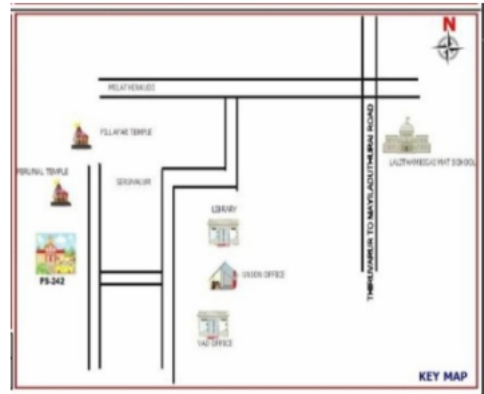

Google Map View

Polling Station Building Front View

Polling Station Front View

Cad View

Key MAP View

1 பெயர் : செளபர்னியா கணவர் பெயர் : கருணாமூர்த்தி வீட்டு எண் : 0 வயது : 23 பாலினம் : பெண் Photo is available	SGB2341451	2 பெயர் : பழனிவேலு தந்தை பெயர் : பாலசுப்ரமணியம் வீட்டு எண் : 1 வயது : 63 பாலினம் : ஆண் Photo is available	SGB1776053	3 பெயர் : கலா கணவர் பெயர் : பழனிவேலு வீட்டு எண் : 1 வயது : 49 பாலினம் : பெண் Photo is available	FGS1135516
4 பெயர் : பொன்னி கணவர் பெயர் : சதீஷ்குமார் வீட்டு எண் : 1 வயது : 40 பாலினம் : பெண் Photo is available	SGB0680082	5 பெயர் : சுகன்யா கணவர் பெயர் : சாரங்கபானி வீட்டு எண் : 1 வயது : 36 பாலினம் : பெண் Photo is available	SGB0680124	6 பெயர் : ராதா கணவர் பெயர் : காத்தலிங்கம் வீட்டு எண் : 1 வயது : 33 பாலினம் : பெண் Photo is available	SGB0292276
7 பெயர் : ராஜ்குமார் தந்தை பெயர் : மகாலிங்கம் வீட்டு எண் : 1 வயது : 32 பாலினம் : ஆண் Photo is available	SGB0680272	8 பெயர் : வெற்றிவேல் தந்தை பெயர் : பழனிவேல் வீட்டு எண் : 1 வயது : 32 பாலினம் : ஆண் Photo is available	SGB0680165	9 பெயர் : ராஜ்குமார் தந்தை பெயர் : ஜெகதிசன் வீட்டு எண் : 1 வயது : 32 பாலினம் : ஆண் Photo is available	SGB0536391
10 பெயர் : விஜய் தந்தை பெயர் : காசிநாதன் வீட்டு எண் : 1 வயது : 31 பாலினம் : ஆண் Photo is available	SGB0536359	11 பெயர் : தீபக் தந்தை பெயர் : ஞானசேகரன் வீட்டு எண் : 1 வயது : 27 பாலினம் : ஆண் Photo is available	SGB1016385	12 பெயர் : விக்னேஷ் தந்தை பெயர் : கோவிந்தராஜ் வீட்டு எண் : 1-33 வயது : 33 பாலினம் : ஆண் Photo is available	SGB0480475
13 பெயர் : முத்து தந்தை பெயர் : கணேசன் வீட்டு எண் : 1-42 வயது : 32 பாலினம் : ஆண் Photo is available	SGB0480210	S 14 பெயர் : ஜீவிதா கணவர் பெயர் : சக்திவேல் வீட்டு எண் : 1-75 வயது : 39 பாலினம் : பெண் DELETED	SGB0480467	15 பெயர் : ஆனந்தி கணவர் பெயர் : சிவஞானம் வீட்டு எண் : 1-113 வயது : 38 பாலினம் : பெண் Photo is available	SGB0808378
S 16 பெயர் : வினோத் தந்தை பெயர் : துரைராஜ் வீட்டு எண் : 1-22 வயது : 33 பாலினம் : ஆண் DELETED	SGB0480269	17 பெயர் : மணிகண்டன் தந்தை பெயர் : பாலு வீட்டு எண் : 1-124 வயது : 34 பாலினம் : ஆண் Photo is available	SGB0480277	S 18 பெயர் : காளிதாஸ் தந்தை பெயர் : மாறியப்பன் வீட்டு எண் : 2-35 வயது : 32 பாலினம் : ஆண் DELETED	SGB0480194
S 19 பெயர் : சதிஷ் தந்தை பெயர் : ராஜேந்திரன் வீட்டு எண் : 2-46 வயது : 32 பாலினம் : ஆண் DELETED	SGB0480426	S 20 பெயர் : ஆசைத்தம்பி தந்தை பெயர் : கணேசன் வீட்டு எண் : 2-56 வயது : 39 பாலினம் : ஆண் DELETED	SGB0480186	S 21 பெயர் : சாந்தா கணவர் பெயர் : ஜயப்பன் வீட்டு எண் : 2-71 வயது : 45 பாலினம் : பெண் DELETED	SGB0338251
22 பெயர் : மணி தந்தை பெயர் : பாலகிருஷ்ணன் வீட்டு எண் : 2-77 வயது : 40 பாலினம் : ஆண் Photo is available	SGB0480335	S 23 பெயர் : பூந்தர் தந்தை பெயர் : காதல்பெருமாள் வீட்டு எண் : 2-89 வயது : 32 பாலினம் : ஆண் DELETED	SGB0480350	S 24 பெயர் : அனுசுயா தந்தை பெயர் : கதிர்வேல் வீட்டு எண் : 2-84 வயது : 34 பாலினம் : பெண் DELETED	SGB0480418
25 பெயர் : பிரகாஷ் தந்தை பெயர் : கணேசன் வீட்டு எண் : 2-86 வயது : 32 பாலினம் : ஆண் Photo is available	SGB0480145	S 26 பெயர் : உஷா கணவர் பெயர் : கொல்லிமலை வீட்டு எண் : 2-88 வயது : 44 பாலினம் : பெண் DELETED	SGB0480376	S 27 பெயர் : கார்த்திகேயன் தந்தை பெயர் : இராமசுந்திரன் வீட்டு எண் : 2-91 வயது : 36 பாலினம் : ஆண் DELETED	SGB0480384
28 பெயர் : நித்யா கணவர் பெயர் : பிரசாந்த் வீட்டு எண் : 2-93 வயது : 32 பாலினம் : பெண் Photo is available	SGB2119766	S 29 பெயர் : குமரேசன் தந்தை பெயர் : நடராஜன் வீட்டு எண் : 2-104 வயது : 32 பாலினம் : ஆண் DELETED	SGB0480152	S 30 பெயர் : ராஜ்குமார் தந்தை பெயர் : தெட்சிணாமூர்த்தி வீட்டு எண் : 2-115 வயது : 37 பாலினம் : ஆண் DELETED	SGB0480160