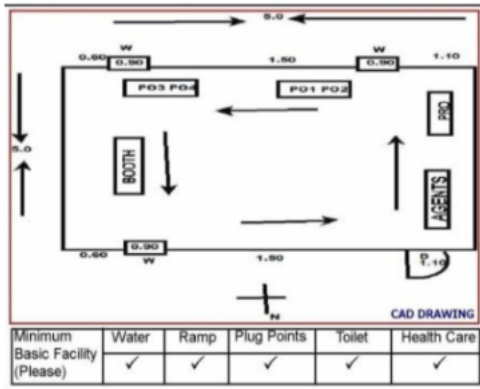

**Google Map View**

**Polling Station Building Front View**

**Polling Station Front View**

**Cad View**

**Key MAP View**

1	SGB1126416	பெயர் : அல்வி கணவர் பெயர்: சேகர் வீட்டு எண் : 1 வயது : 59 பாலினம் : பெண்	Photo is available	2	SGB1779792	பெயர் : தியாகராசன் தந்தை பெயர்: ராமகிருஷ்ணன் வீட்டு எண் : 1 வயது : 55 பாலினம் : ஆண்	Photo is available	3	BLW2285229	பெயர் : சமதி கணவர் பெயர்: தியாகராஜன் வீட்டு எண் : 1 வயது : 50 பாலினம் : பெண்	Photo is available
4	SGB0680736	பெயர் : சரத்பாபு தந்தை பெயர்: பக்கிரிசாமி வீட்டு எண் : 1 வயது : 31 பாலினம் : ஆண்	Photo is available	5	SGB0680751	பெயர் : விக்னேஷ் தந்தை பெயர்: தஞ்சை வாணன் வீட்டு எண் : 1 வயது : 30 பாலினம் : ஆண்	Photo is available	6	SGB1126366	பெயர் : செல்வராணி கணவர் பெயர்: சந்திரசேகரன் வீட்டு எண் : 01 வயது : 28 பாலினம் : பெண்	Photo is available
7	SGB2174928	பெயர் : விக்னேஷ் தந்தை பெயர்: பழனிவேல் வீட்டு எண் : 1 வயது : 23 பாலினம் : ஆண்	Photo is available	8	SGB2355980	பெயர் : மகாலட்சுமி தந்தை பெயர்: தியாகராஜன் வீட்டு எண் : 1 வயது : 20 பாலினம் : பெண்	Photo is available	9	SGB2367266	பெயர் : சரவணன் தந்தை பெயர்: ராமசாமி வீட்டு எண் : 1/11பி வயது : 36 பாலினம் : ஆண்	Photo is available
10	SGB1779800	பெயர் : ராமகிருஷ்ணன் தந்தை பெயர்: ஆறுமுகம் வீட்டு எண் : 2 வயது : 72 பாலினம் : ஆண்	Photo is available	11	BLW4959193	பெயர் : பட்டம்மாள் கணவர் பெயர்: நாகராஜ் வீட்டு எண் : 2 வயது : 65 பாலினம் : பெண்	Photo is available	12	SGB1779818	பெயர் : வளர்மதி கணவர் பெயர்: ராமகிருஷ்ணன் வீட்டு எண் : 2 வயது : 58 பாலினம் : பெண்	Photo is available
13	BLW4876017	பெயர் : வெங்கடேசன் தந்தை பெயர்: ராமகிருஷ்ணன் வீட்டு எண் : 2 வயது : 40 பாலினம் : ஆண்	Photo is available	14	SGB1779826	பெயர் : ராமாமிர்தம் தந்தை பெயர்: சிங்காரவேல் வீட்டு எண் : 3 வயது : 80 பாலினம் : ஆண்	Photo is available	15	SGB1779834	பெயர் : மணி தந்தை பெயர்: ராமாமிர்தம் வீட்டு எண் : 3 வயது : 54 பாலினம் : ஆண்	Photo is available
16	SGB1779842	பெயர் : சங்கர் தந்தை பெயர்: ராமாமிர்தம் வீட்டு எண் : 3 வயது : 50 பாலினம் : ஆண்	Photo is available	17	BLW2285211	பெயர் : லதா கணவர் பெயர்: மணி வீட்டு எண் : 3 வயது : 49 பாலினம் : பெண்	Photo is available	18	SGB2102762	பெயர் : சீதாராமன் தந்தை பெயர்: மணி வீட்டு எண் : 3 வயது : 23 பாலினம் : ஆண்	Photo is available
19	SGB2349108	பெயர் : தெட்சிணாமூர்த்தி தந்தை பெயர்: மணி வீட்டு எண் : 3 வயது : 20 பாலினம் : ஆண்	Photo is available	20	SGB0271171	பெயர் : உமா கணவர் பெயர்: சங்கர் வீட்டு எண் : 3-3 வயது : 45 பாலினம் : பெண்	Photo is available	21	SGB0271106	பெயர் : சிவரஞ்சனி கணவர் பெயர்: சந்திரகுப்தன் வீட்டு எண் : 3-8 வயது : 37 பாலினம் : பெண்	Photo is available
22	SGB0962829	பெயர் : முருகவேல் தந்தை பெயர்: முத்தையன் வீட்டு எண் : 3-14 வயது : 44 பாலினம் : ஆண்	Photo is available	23	SGB0708552	பெயர் : கீதா கணவர் பெயர்: மோகன் வீட்டு எண் : 3-18 வயது : 33 பாலினம் : பெண்	Photo is available	24	SGB0168005	பெயர் : சரணராஜ் தந்தை பெயர்: வெங்கடேசன் வீட்டு எண் : 3-19 வயது : 35 பாலினம் : ஆண்	Photo is available
25	SGB0065649	பெயர் : ரமா கணவர் பெயர்: தமிழ்ச்செல்வன் வீட்டு எண் : 3-21 வயது : 62 பாலினம் : பெண்	Photo is available	26	SGB0065631	பெயர் : தமிழ்ச்செல்வன் தந்தை பெயர்: சபாபதி வீட்டு எண் : 3-21 வயது : 57 பாலினம் : ஆண்	Photo is available	27	SGB0680611	பெயர் : கோபிநாத் தந்தை பெயர்: கலியமூர்த்தி வீட்டு எண் : 3-27B வயது : 31 பாலினம் : ஆண்	Photo is available
28	SGB0536318	பெயர் : கற்பகம் கணவர் பெயர்: ரமேஷ் வீட்டு எண் : 3-28-1 வயது : 42 பாலினம் : பெண்	Photo is available	29	SGB1194182	பெயர் : பாபு தந்தை பெயர்: ரவி வீட்டு எண் : 3/39 B வயது : 41 பாலினம் : பெண்	Photo is available	30	SGB0680868	பெயர் : ஜெகன் தந்தை பெயர்: செல்வராஜ் வீட்டு எண் : 3-50 வயது : 30 பாலினம் : ஆண்	Photo is available