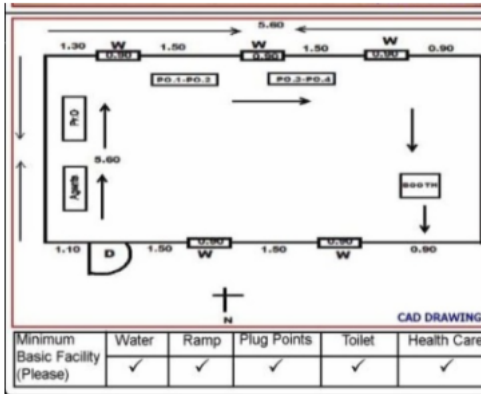

Nazri Naksha

Google Map View

Polling Station Building Front View

Polling Station Front View

Cad View

Key MAP View

1 பெயர் : ரவி தந்தை பெயர்: ரெங்கசாமி வீட்டு எண் : 1 வயது : 57 பாலினம் : ஆண் Photo is available	SGB1947522	2 பெயர் : லதா கணவர் பெயர்: ரவி வீட்டு எண் : 1 வயது : 50 பாலினம் : பெண் Photo is available	SGB1947530	3 பெயர் : ஷீலா கணவர் பெயர்: பாலமுரளி வீட்டு எண் : 1 வயது : 37 பாலினம் : பெண் Photo is available	SGB1194471
4 பெயர் : ரமேஷ்குமார் தந்தை பெயர்: ரவி வீட்டு எண் : 1 வயது : 33 பாலினம் : ஆண் Photo is available	SGB0480962	5 பெயர் : சினேகா தந்தை பெயர்: செல்வகுமார் வீட்டு எண் : 1 வயது : 23 பாலினம் : பெண் Photo is available	SGB2171478	6 பெயர் : சண்முகம் தந்தை பெயர்: வாஞ்சிநாதன் வீட்டு எண் : 1-1A வயது : 60 பாலினம் : ஆண் Photo is available	SGB0481135
7 பெயர் : கந்தசாமி தந்தை பெயர்: ஜெயராமன் வீட்டு எண் : 1-5 வயது : 70 பாலினம் : ஆண் Photo is available	SGB1028760	8 பெயர் : ராம்குமார் தந்தை பெயர்: கந்தசாமி வீட்டு எண் : 1-5 வயது : 34 பாலினம் : ஆண் Photo is available	SGB1016559	9 பெயர் : சாமிநாதன் தந்தை பெயர்: கிருஷ்ணசாமி வீட்டு எண் : 1-5-1 வயது : 71 பாலினம் : ஆண் Photo is available	SGB0271775
10 பெயர் : சாவித்திரி கணவர் பெயர்: சுவாமிநாதன் வீட்டு எண் : 1-5-1 வயது : 62 பாலினம் : பெண் Photo is available	SGB0271783	11 பெயர் : சரவணகுமார் தந்தை பெயர்: மணிகண்டன் வீட்டு எண் : 1/6 வயது : 20 பாலினம் : ஆண் Photo is available	SGB2383263	12 பெயர் : சுரேஷ் தந்தை பெயர்: இராஜேந்திரன் வீட்டு எண் : 1-8 வயது : 39 பாலினம் : ஆண் Photo is available	SGB0065763
13 பெயர் : செல்லப்பாண்டியன் தந்தை பெயர்: கிருஷ்ணசாமி வீட்டு எண் : 1/16 வயது : 54 பாலினம் : ஆண் Photo is available	SGB1126754	14 பெயர் : சக்திவேலு தந்தை பெயர்: சுந்தரமூர்த்தி வீட்டு எண் : 1-16-3 வயது : 42 பாலினம் : ஆண் Photo is available	SGB0861542	15 பெயர் : ஜெயகுர்யா தந்தை பெயர்: செல்லப்பாண்டியன் வீட்டு எண் : 1/16-4 வயது : 24 பாலினம் : பெண் Photo is available	SGB2210581
16 பெயர் : வேம்பு தந்தை பெயர்: அஞ்சான் வீட்டு எண் : 1/30 வயது : 25 பாலினம் : பெண் Photo is available	SGB2050011	17 பெயர் : பூர்ணிமா தந்தை பெயர்: கார்த்திகேயன் வீட்டு எண் : 1/49 வயது : 20 பாலினம் : பெண் Photo is available	SGB2332088	18 பெயர் : கிருத்திகா கணவர் பெயர்: பிரபு வீட்டு எண் : 1-51 வயது : 35 பாலினம் : பெண் Photo is available	SGB0861443
19 பெயர் : ரினோஸ் அஃப்ரின் பீ தந்தை பெயர்: பீர் முகமது வீட்டு எண் : 1/52 வயது : 19 பாலினம் : பெண் Photo is available	SGB2512713	20 பெயர் : சுஜிதா தந்தை பெயர்: அருங்குமார் வீட்டு எண் : 1/54 வயது : 22 பாலினம் : பெண் Photo is available	SGB2243608	21 பெயர் : தருண்ராஜ் க தந்தை பெயர்: கருணாகரன் வீட்டு எண் : 1/55 வயது : 23 பாலினம் : ஆண் Photo is available	SGB2113033
22 பெயர் : ரம்யா கணவர் பெயர்: சோழன் வீட்டு எண் : 1-56-7 வயது : 44 பாலினம் : பெண் Photo is available	SGB0271700	23 பெயர் : அருண்பிரசாத் தந்தை பெயர்: பிச்சைமுத்து வீட்டு எண் : 1-60 வயது : 27 பாலினம் : ஆண் Photo is available	SGB1016674	24 பெயர் : திலகவதி கணவர் பெயர்: ரவிச்சந்திரன் வீட்டு எண் : 1-110 வயது : 49 பாலினம் : பெண் Photo is available	BLW5090360
25 பெயர் : வினோத்குமார் தாயின் பெயர்: திலகவதி வீட்டு எண் : 1-110 வயது : 29 பாலினம் : ஆண் Photo is available	SGB0769042	26 பெயர் : ராஜலெட்சுமி கணவர் பெயர்: சக்திவேலு வீட்டு எண் : 1-163-3 வயது : 35 பாலினம் : பெண் Photo is available	SGB0861534	27 பெயர் : ராஜேஷ்வரி கணவர் பெயர்: சின்னையன் வீட்டு எண் : 1-168-1 வயது : 47 பாலினம் : பெண் Photo is available	SGB2355931
28 பெயர் : அம்சவள்ளி கணவர் பெயர்: சண்முகம் வீட்டு எண் : 1-A வயது : 56 பாலினம் : பெண் Photo is available	SGB0481267	29 பெயர் : மல்லிகா கணவர் பெயர்: ரெங்கசாமி வீட்டு எண் : 2 வயது : 82 பாலினம் : பெண் Photo is available	SGB1947548	30 பெயர் : சுகன்யா கணவர் பெயர்: அருண்ராஜ் வீட்டு எண் : 2/73 வயது : 35 பாலினம் : பெண் Photo is available	SGB2009090