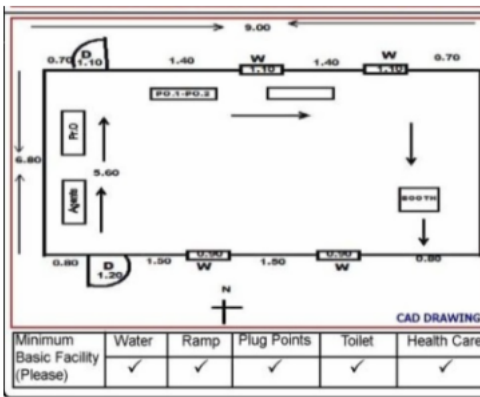

Google Map View

Polling Station Building Front View

Polling Station Front View

Cad View

Key MAP View

சட்டமன்றத் தொகுதியின் எண் மற்றும் பெயர் : 169-நன்னிலம் பிரிவு எண் மற்றும் பெயர் 1-கடக்குடி (வ.கி) மற்றும் (ஊ), செம்மங்குடிதெரு வார்டு-1